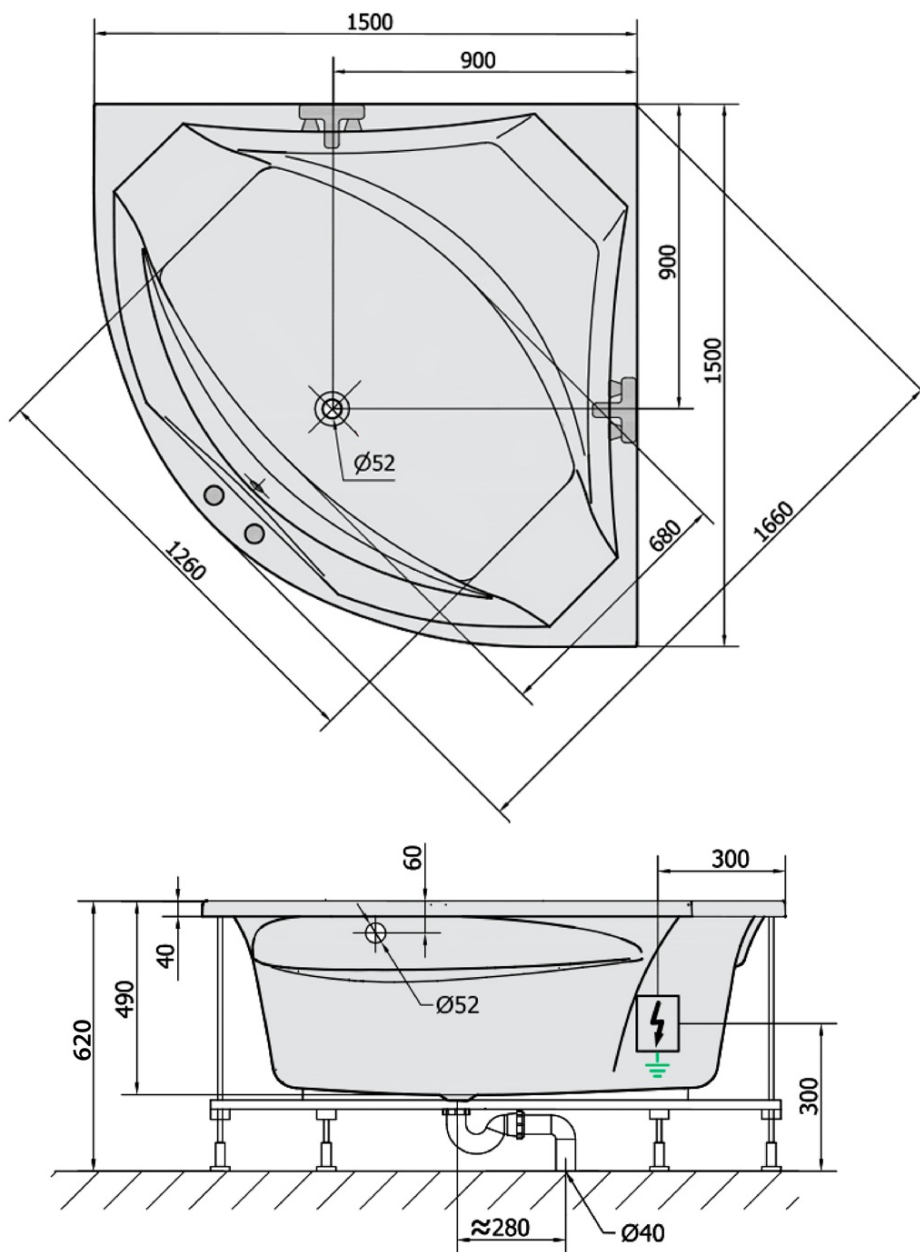

ROSANA hydromasážna vaňa, 150x150x49cm, Highline Hydro, chróm

Objednací kód: 63119.5010

Základné informácie

Značka: Polysan
Séria: HYDROMASÁŽNE SYSTÉMY

Rozmery

Dĺžka: 1500 mm
Šírka: 1500 mm
Výška: 490 mm
Objem: 365 l

Vlastnosti

Farba: Biela
Možnosti farebného
prevedenia: Podľa vzorkovníka
Materiál: Akrylát
Tvar: Rohové
Inštalácia: Vstavaná (na obmurovanie)
Priemer odpadu: 52 mm
Masážny systém: HIGHLINE HYDRO
Hmotnosť / ks: 63.22 kg
Balenie: 1 ks
Záruka: 2 roky

Odporúčame prikúpiť

1 ks Zvukovoizolačná páska k vani, 3m (Objednací kód: 93400)

Technický list

VOLUME 365L