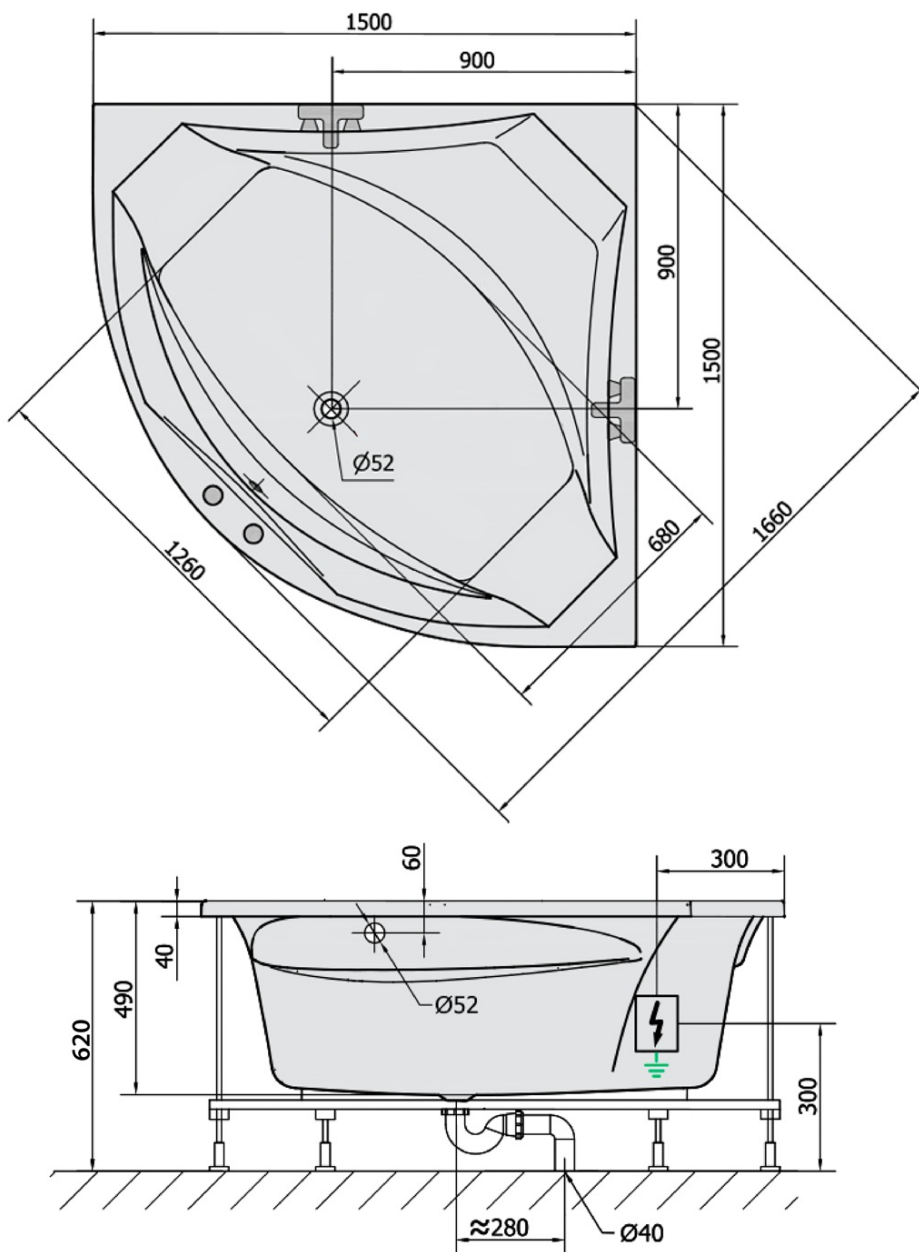

ROSANA hydromasážna vaňa, 150x150x49cm, Highline Hydro, chróm

Objednací kód: 63119.5010

Základné informácie

Značka: Polysan
Séria: HYDROMASÁŽNE SYSTÉMY

Rozmery

Dĺžka: 1500 mm
Šírka: 1500 mm
Výška: 490 mm
Objem: 365 l

Vlastnosti

Farba: Biela
Možnosti farebného
prevedenia: Podľa vzorkovníka
Materiál: Akrylát
Tvar: Rohové
Inštalácia: Vstavaná (na obmurovanie)
Priemer odpadu: 52 mm
Vlastnosti: HIGHLINE HYDRO masáž
Hmotnosť / ks: 63.22 kg
Balenie: 1 ks
Záruka: 2 roky

Odporúčame prikúpiť

1 ks Zvukovoizolačná páska k vani, 3m (Objednací kód: 93400)

Technický list

VOLUME 365L