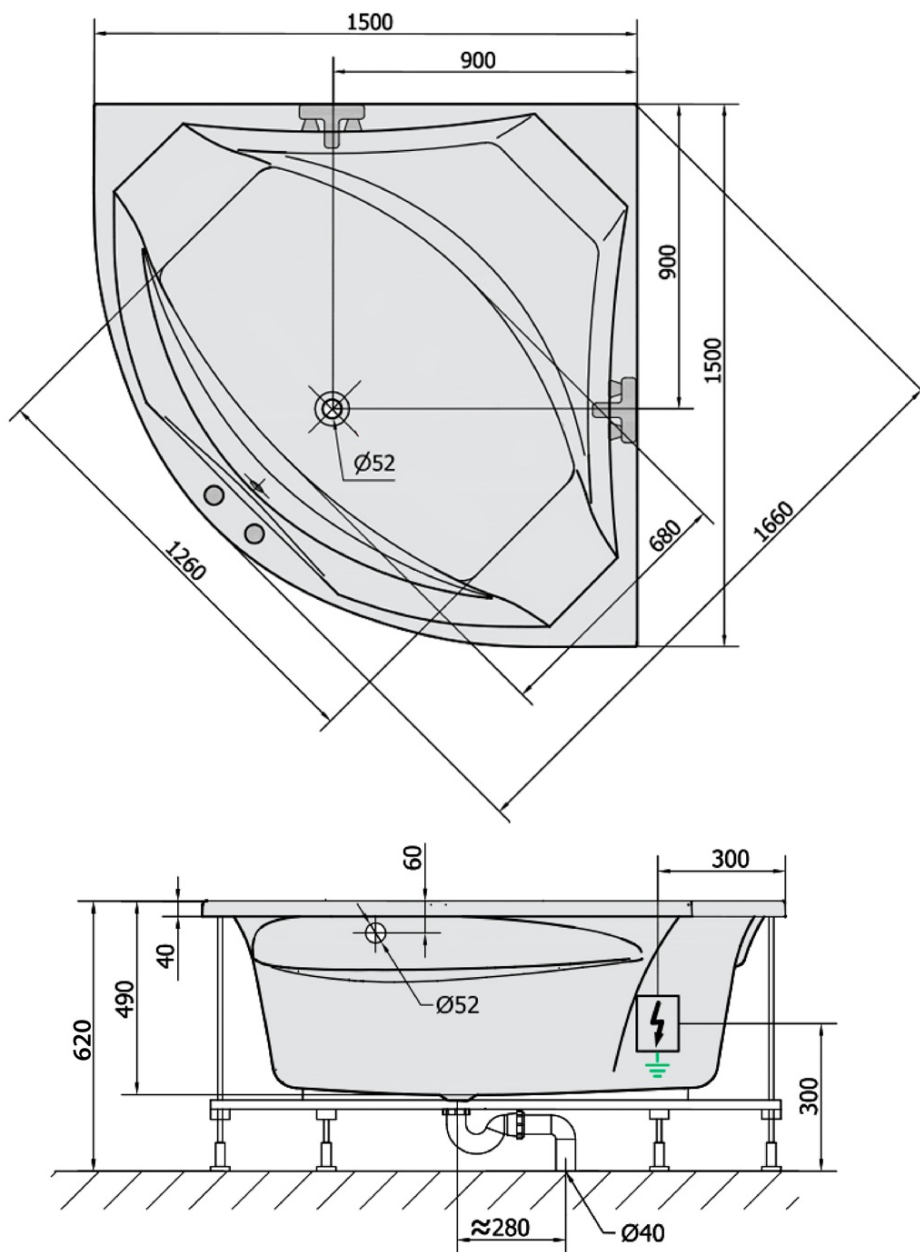

**ROSANA hydromasážna vaňa, 150x150x49cm,  
Attraction Hydro, chróm**

**Objednací kód:** 63119.3010

**Základné informácie**

**Značka:** Polysan  
**Séria:** HYDROMASÁŽNE SYSTÉMY

**Rozmery**

**Dĺžka:** 1500 mm  
**Šírka:** 1500 mm  
**Výška:** 490 mm  
**Objem:** 365 l

**Vlastnosti**

**Farba:** Biela  
**Možnosti farebného prevedenia:** Podľa vzorkovníka  
**Materiál:** Akrylát  
**Tvar:** Rohové  
**Inštalácia:** Vstavaná (na obmurovanie)  
**Priemer odpadu:** 52 mm  
**Masážny systém:** ATTRACTION HYDRO  
**Hmotnosť / ks:** 63.22 kg  
**Balenie:** 1 ks  
**Záruka:** 2 roky

**Odporúčame prikúpiť**

1 ks Zvukovoizolačná páska k vani, 3m (Objednací kód: 93400)

Technický list

VOLUME 365L