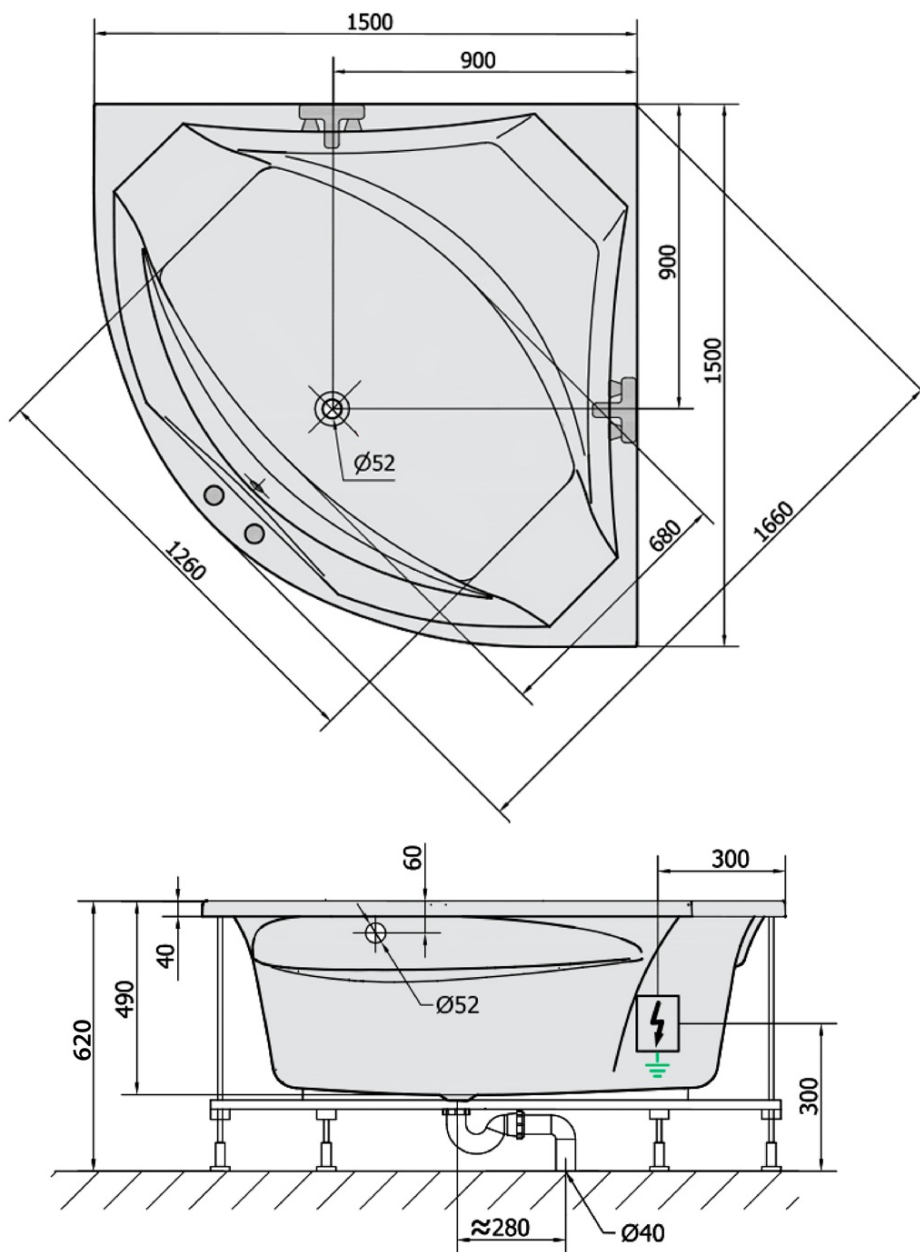

ROSANA hydromasážna vaňa, 150x150x49cm, Active Hydro, chróm

Objednací kód: 63119.1010

Základné informácie

Značka: Polysan
Séria: HYDROMASÁŽNE SYSTÉMY

Rozmery

Dĺžka: 1500 mm
Šírka: 1500 mm
Výška: 490 mm
Objem: 365 l

Vlastnosti

Farba: Biela
Možnosti farebného prevedenia: Podľa vzorkovníka
Materiál: Akrylát
Tvar: Rohové
Inštalácia: Vstavaná (na obmurovanie)
Priemer odpadu: 52 mm
Vlastnosti: ACTIVE HYDRO masáž
Hmotnosť / ks: 63.22 kg
Balenie: 1 ks
Záruka: 2 roky

Odporúčame prikúpiť

1 ks Zvukovoizolačná páska k vani, 3m (Objednací kód: 93400)

Technický list

VOLUME 365L