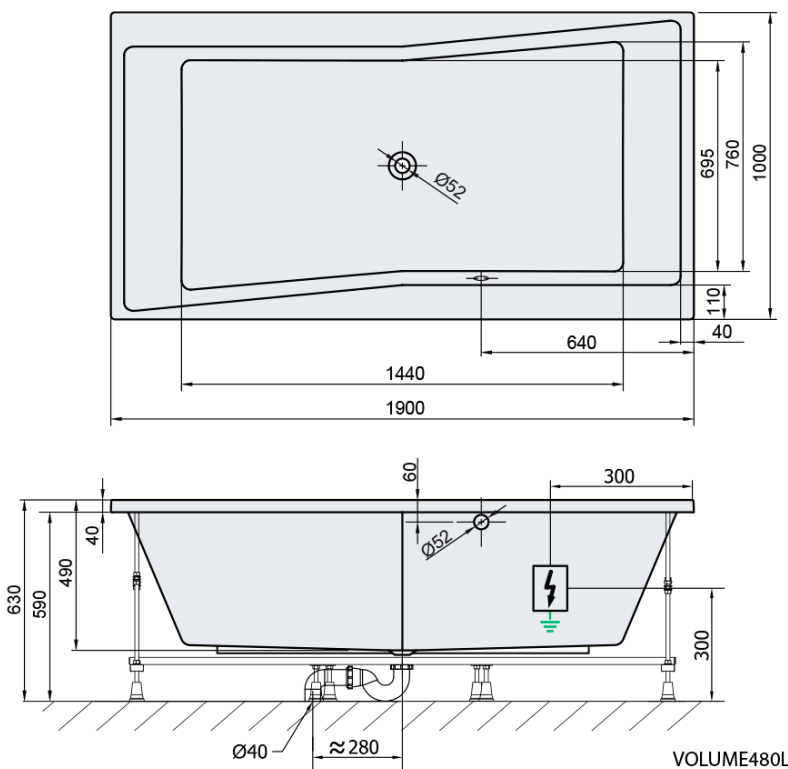

QUEST hydromasážna vaňa, 190x100x49cm, Highline Hydro, chróm

Objednací kód: 78531.5010

Základné informácie

Značka: Polysan
Séria: HYDROMASÁŽNE SYSTÉMY

Rozmery

Dĺžka: 1900 mm
Šírka: 1000 mm
Výška: 490 mm
Objem: 480 l

Vlastnosti

Farba: Biela
Možnosti farebného
prevedenia: Podľa vzorkovníka
Materiál: Akrylát
Tvar: Obdĺžnikové
Inštalácia: Vstavaná (na obmurovanie)
Priemer odpadu: 52 mm
Vlastnosti: HIGHLINE HYDRO masáž
Hmotnosť / ks: 64.5 kg
Balenie: 1 ks
Záruka: 2 roky

Odporúčame prikúpiť

1 ks Zvukovoizolačná páska k vani, 3m (Objednací kód: 93400)

Technický list

Electric cable 3x2,5mm²
Lenght 2m from the wall

Elektrický kabel 3x2,5mm²
Délka kabelu ze zdi 2m

Electrical Characteristic:
Tension: 220-230V/50hz
Max. power consumption: 1200W
Electric protection: residual-current device 30mA