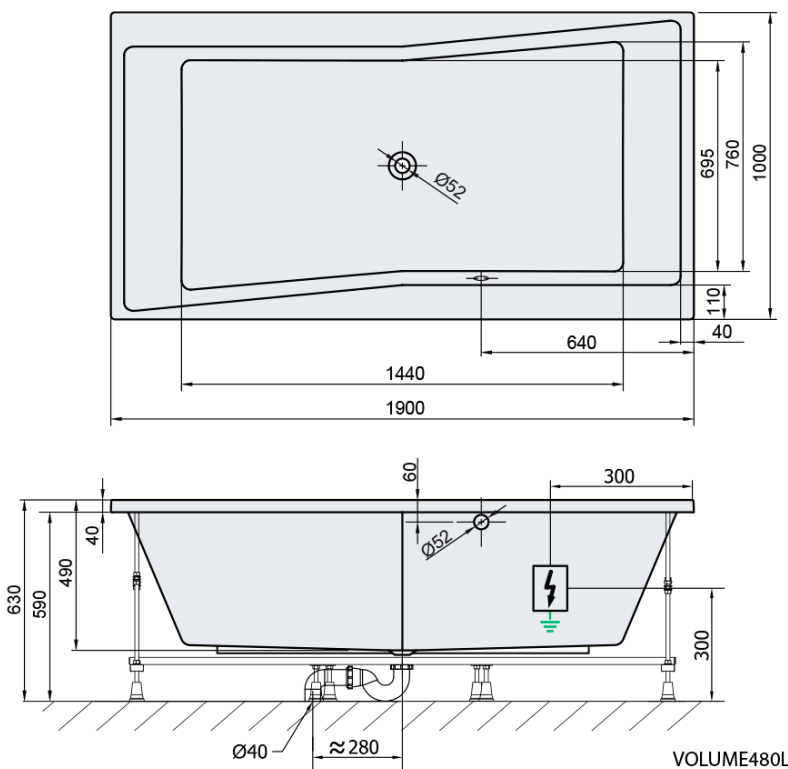

QUEST hydromasážna vaňa, 190x100x49cm, Attraction Hydro, chróm

Objednací kód: 78531.3010

Základné informácie

Značka: Polysan
Séria: HYDROMASÁŽNE SYSTÉMY

Rozmery

Dĺžka: 1900 mm
Šírka: 1000 mm
Výška: 490 mm
Objem: 480 l

Vlastnosti

Farba: Biela
Možnosti farebného
prevedenia: Podľa vzorkovníka
Materiál: Akrylát
Tvar: Obdĺžnikové
Inštalácia: Vstavaná (na obmurovanie)
Priemer odpadu: 52 mm
Vlastnosti: ATTRACTION HYDRO masáž
Hmotnosť / ks: 64.5 kg
Balenie: 1 ks
Záruka: 2 roky

Odporúčame prikúpiť

1 ks Zvukovoizolačná páska k vani, 3m (Objednací kód: 93400)

QUEST hydromasážna vaňa, 190x100x49cm,
Attraction Hydro, chróm

Technický list

Electric cable 3x2,5mm²
Lenght 2m from the wall

Elektrický kabel 3x2,5mm²
Délka kabelu ze zdi 2m

Electrical Characteristic:
Tension: 220-230V/50hz
Max. power consumption: 1200W
Electric protection: residual-current device 30mA

Elektrické vlastnosti:
Napětí: 220-230V/50hz
Max. spotřeba: 1200W
Elektrické jistění: proudový chránič 30mA