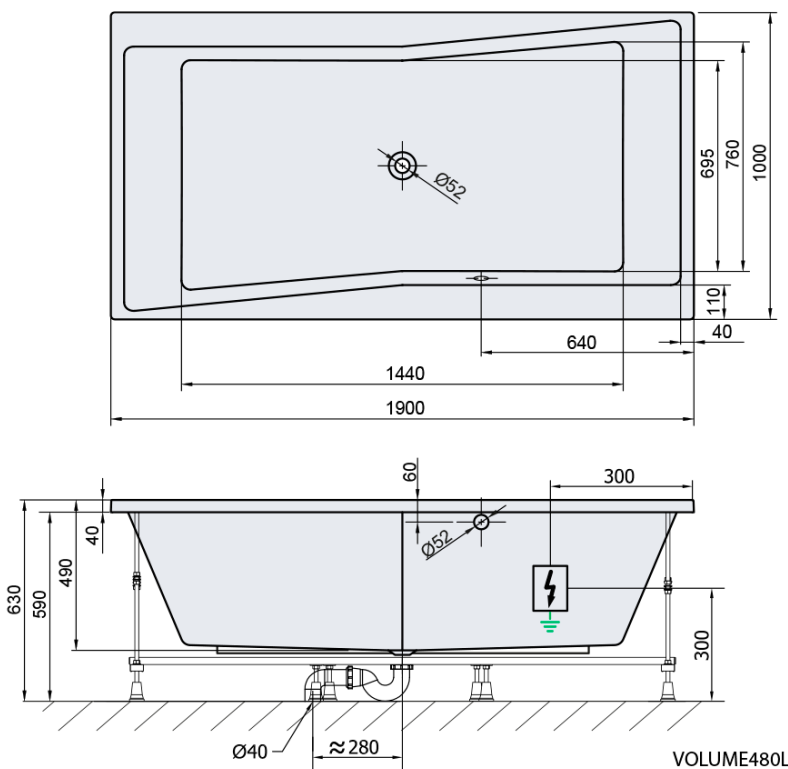

**QUEST hydromasážna vaňa, 190x100x49cm,
Attraction Hydro, chróm**

Objednací kód: 78531.3010

Základné informácie

Značka: Polysan
Séria: HYDROMASÁŽNE SYSTÉMY

Rozmery

Dĺžka: 1900 mm
Šírka: 1000 mm
Výška: 490 mm
Objem: 480 l

Vlastnosti

Farba: Biela
Možnosti farebného prevedenia: Podľa vzorkovníka
Materiál: Akrylát
Tvar: Obdĺžnikové
Inštalácia: Vstavaná (na obmurovanie)
Priemer odpadu: 52 mm
Masážny systém: ATTRACTION HYDRO
Hmotnosť / ks: 64.5 kg
Balenie: 1 ks
Záruka: 2 roky

Odporúčame prikúpiť

1 ks Zvukovoizolačná páska k vani, 3m (Objednací kód: 93400)

QUEST hydromasážna vaňa, 190x100x49cm,
Attraction Hydro, chróm

Technický list

Electric cable 3x2,5mm²
Lenght 2m from the wall

Elektrický kabel 3x2,5mm²
Délka kabelu ze zdi 2m

Electrical Characteristic:
Tension: 220-230V/50hz
Max. power consumption: 1200W
Electric protection: residual-current device 30mA

Elektrické vlastnosti:
Napětí: 220-230V/50hz
Max. spotřeba: 1200W
Elektrické jistění: proudový chránič 30mA