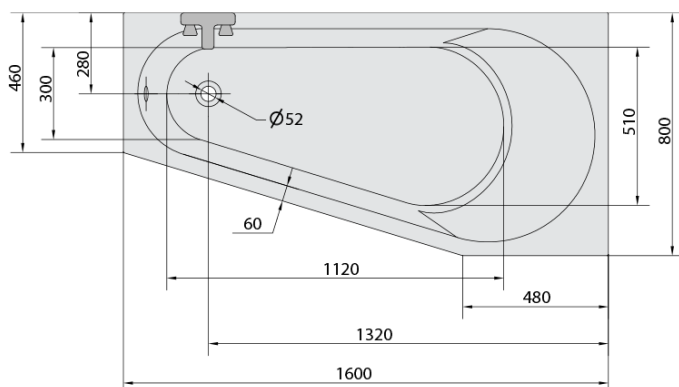

**PROJEKTA R hydromasážna vaňa, 160x80x44cm,
Highline Hydro, chróm**

Objednací kód: 21111.5010

Základné informácie

Značka: Polysan
Séria: HYDROMASÁŽNE SYSTÉMY

Rozmery

Dĺžka: 1600 mm
Šírka: 800 mm
Výška: 440 mm
Objem: 185 l

Vlastnosti

Farba: Biela
Možnosti farebného prevedenia: Podľa vzorkovníka
Materiál: Akrylát
Tvar: Asymetrické
Inštalácia: Vstavaná (na obmurovanie)
Priemer odpadu: 52 mm
Vlastnosti: HIGHLINE HYDRO masáž
Hmotnosť / ks: 43.29 kg
Balenie: 1 ks
Záruka: 2 roky

Odporúčame prikúpiť

1 ks Zvukovoizolačná páska k vani, 3m (Objednací kód: 93400)

Technický list

- Electric cable 3x2,5mm²
Length 2m from the wall
-  Elektrický kabel 3x2,5mm²
Délka kabelu ze zdi 2m
- Electrical Characteristic:
Tension: 220-230V/50hz
Max. power consumption: 1200W
Electric protection: residual-current device 30mA
- Elektrické vlastnosti:
Napětí: 220-230V/50hz
Max. spotřeba: 1200W
Elektrické jistiění: proudový chránič 30mA