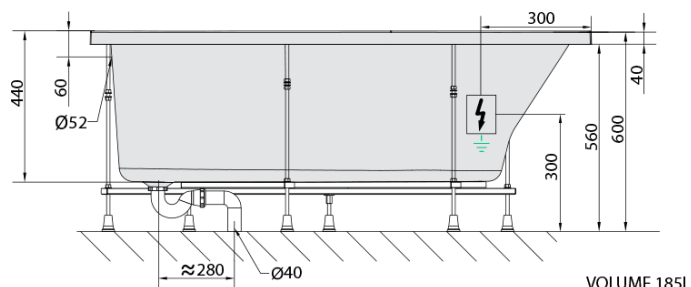

**PROJEKTA R hydromasážna vaňa, 160x80x44cm,
Highline Hydro, chróm**

Objednací kód: 21111.5010

Základné informácie

Značka: Polysan
Séria: HYDROMASÁŽNE SYSTÉMY

Rozmery

Dĺžka: 1600 mm
Šírka: 800 mm
Výška: 440 mm
Objem: 185 l

Vlastnosti

Farba: Biela
Možnosti farebného prevedenia: Podľa vzorkovníka
Materiál: Akrylát
Tvar: Asymetrické
Inštalácia: Vstavaná (na obmurovanie)
Priemer odpadu: 52 mm
Vlastnosti: HIGHLINE HYDRO masáž
Hmotnosť / ks: 43.29 kg
Balenie: 1 ks
Záruka: 2 roky

Odporúčame prikúpiť

1 ks Zvukovoizolačná páska k vani, 3m (Objednací kód: 93400)

Technický list

- Electric cable 3x2,5mm²
Length 2m from the wall
-  Elektrický kabel 3x2,5mm²
Délka kabelu ze zdi 2m
- Electrical Characteristic:
Tension: 220-230V/50hz
Max. power consumption: 1200W
Electric protection: residual-current device 30mA
- Elektrické vlastnosti:
Napětí: 220-230V/50hz
Max. spotřeba: 1200W
Elektrické jistiění: proudový chránič 30mA