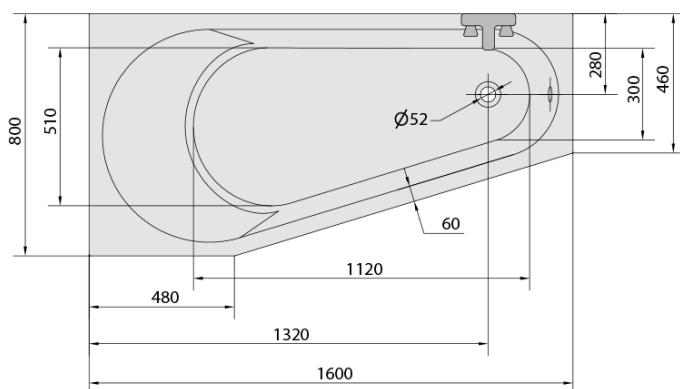

**PROJEKTAL hydromasážna vaňa, 160x80x44cm,
Highline Hydro, chróm**

Objednací kód: 20111.5010

Základné informácie

Značka: Polysan
Séria: HYDROMASÁŽNE SYSTÉMY

Rozmery

Dĺžka: 1600 mm
Šírka: 800 mm
Výška: 440 mm
Objem: 185 l

Vlastnosti

Farba: Biela
Možnosti farebného prevedenia: Podľa vzorkovníka
Materiál: Akrylát
Tvar: Asymetrické
Inštalácia: Vstavaná (na obmurovanie)
Priemer odpadu: 52 mm
Vlastnosti: HIGHLINE HYDRO masáž
Hmotnosť / ks: 43.29 kg
Balenie: 1 ks
Záruka: 2 roky

Odporúčame prikúpiť

1 ks Zvukovoizolačná páska k vani, 3m (Objednací kód: 93400)

Technický list

- Electric cable 3x2,5mm²
Length 2m from the wall
- Elektrický kabel 3x2,5mm²
Délka kabelu ze zdi 2m
- Electrical Characteristic:
Tension: 220-230V/50hz
Max. power consumption: 1200W
Electric protection: residual-current device 30mA
- Elektrické vlastnosti:
Napětí: 220-230V/50hz
Max. spotřeba: 1200W
Elektrické jistění: proudový chránič 30mA