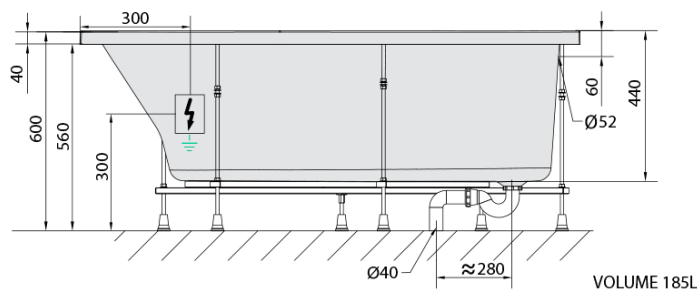

**PROJEKTAL hydromasážna vaňa, 160x80x44cm,
Highline Hydro, chróm**

Objednací kód: 20111.5010

Základné informácie

Značka: Polysan
Séria: HYDROMASÁŽNE SYSTÉMY

Rozmery

Dĺžka: 1600 mm
Šírka: 800 mm
Výška: 440 mm
Objem: 185 l

Vlastnosti

Farba: Biela
Možnosti farebného prevedenia: Podľa vzorkovníka
Materiál: Akrylát
Tvar: Asymetrické
Inštalácia: Vstavaná (na obmurovanie)
Priemer odpadu: 52 mm
Vlastnosti: HIGHLINE HYDRO masáž
Hmotnosť / ks: 43.29 kg
Balenie: 1 ks
Záruka: 2 roky

Odporúčame prikúpiť

1 ks Zvukovoizolačná páska k vani, 3m (Objednací kód: 93400)

Technický list

- Electric cable 3x2,5mm²
Length 2m from the wall
- Elektrický kabel 3x2,5mm²
Délka kabelu ze zdi 2m
- Electrical Characteristic:
Tension: 220-230V/50hz
Max. power consumption: 1200W
Electric protection: residual-current device 30mA
- Elektrické vlastnosti:
Napětí: 220-230V/50hz
Max. spotřeba: 1200W
Elektrické jistění: proudový chránič 30mA