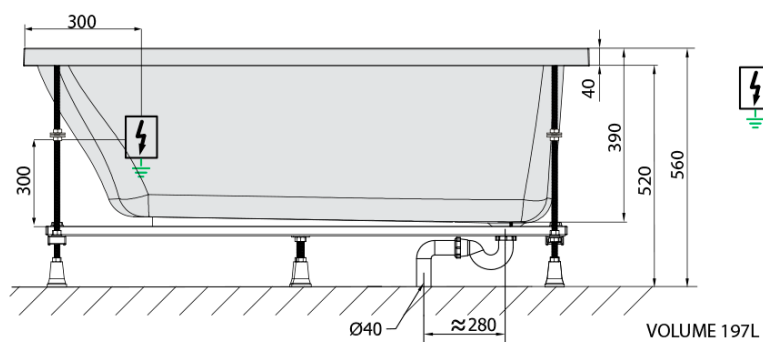

## Rozmery

Dĺžka: 1700 mm  
Šírka: 700 mm  
Výška: 390 mm  
Objem: 197 l

## Vlastnosti

Záruka: 2 roky  
Hmotnosť / ks: 41 kg  
Balenie: 1 ks  
Farba: Biela  
Možnosti farebného prevedenia: Podľa vzorkovníka  
Materiál: Akrylát  
Tvar: Obdĺžnikové  
Inštalácia: Vstavaná (na obmurovanie)  
Priemer odpadu: 52 mm  
Masážny systém: HIGHLINE HYDRO

## Technický list

- Electric cable 3x2,5mm<sup>2</sup>  
Lenght 2m from the wall
-  Elektrický kabel 3x2,5mm<sup>2</sup>  
Délka kabelu ze zdi 2m
- Electrical Characteristic:  
Tension: 220-230V/50hz  
Max. power consumption: 1200W  
Electric protection: residual-current device 30mA
- Elektrické vlastnosti:  
Napětí: 220-230V/50hz  
Max. spotřeba: 1200W  
Elektrické jištění: proudový chránič 30mA