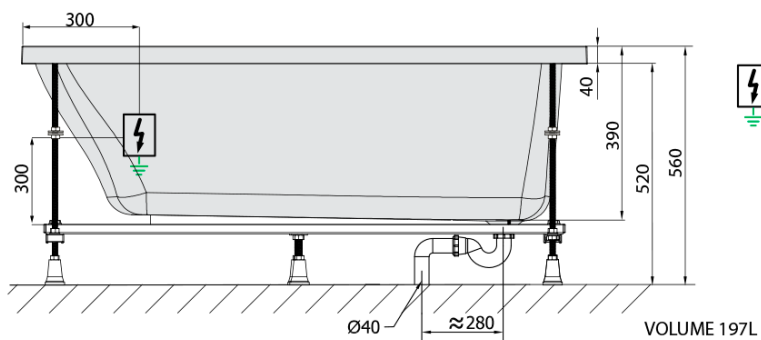

## Rozmery

Dĺžka: 1700 mm  
Šírka: 700 mm  
Výška: 390 mm  
Objem: 197 l

## Vlastnosti

Farba: Biela  
Možnosti farebného prevedenia: Podľa vzorkovníka  
Materiál: Akrylát  
Tvar: Obdĺžnikové  
Inštalácia: Vstavaná (na obmurovanie)  
Priemer odpadu: 52 mm  
Vlastnosti: HIGHLINE HYDRO masáž  
Hmotnosť / ks: 41.0 kg  
Balenie: 1 ks  
Záruka: 2 roky

## Technický list

- Electric cable 3x2,5mm<sup>2</sup>  
Lenght 2m from the wall
-  Elektrický kabel 3x2,5mm<sup>2</sup>  
Délka kabelu ze zdi 2m
- Electrical Characteristic:  
Tension: 220-230V/50hz  
Max. power consumption: 1200W  
Electric protection: residual-current device 30mA
- Elektrické vlastnosti:  
Napětí: 220-230V/50hz  
Max. spotřeba: 1200W  
Elektrické jištění: proudový chránič 30mA