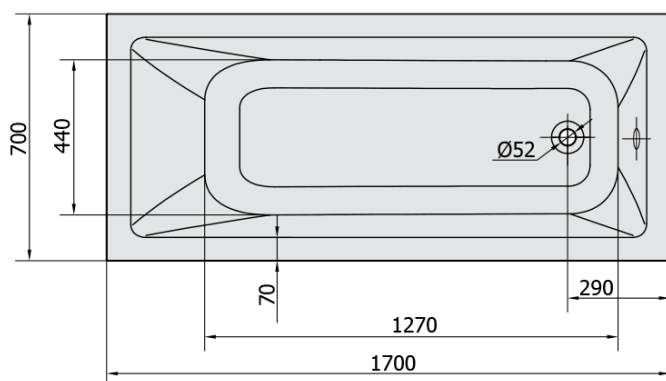

## Rozmery

Dĺžka: 1700 mm  
Šírka: 700 mm  
Výška: 390 mm  
Objem: 197 l

## Vlastnosti

Záruka: 2 roky  
Hmotnosť / ks: 41 kg  
Balenie: 1 ks  
Farba: Biela  
Možnosti farebného prevedenia: Podľa vzorkovníka  
Materiál: Akrylát  
Tvar: Obdĺžnikové  
Inštalácia: Vstavaná (na obmurovanie)  
Priemer odpadu: 52 mm  
Masážny systém: HIGHLINE HYDRO

## Technický list

- Electric cable 3x2,5mm<sup>2</sup>  
Lenght 2m from the wall
-  Elektrický kabel 3x2,5mm<sup>2</sup>  
Délka kabelu ze zdi 2m
- Electrical Characteristic:  
Tension: 220-230V/50hz  
Max. power consumption: 1200W  
Electric protection: residual-current device 30mA
- Elektrické vlastnosti:  
Napětí: 220-230V/50hz  
Max. spotřeba: 1200W  
Elektrické jištění: proudový chránič 30mA