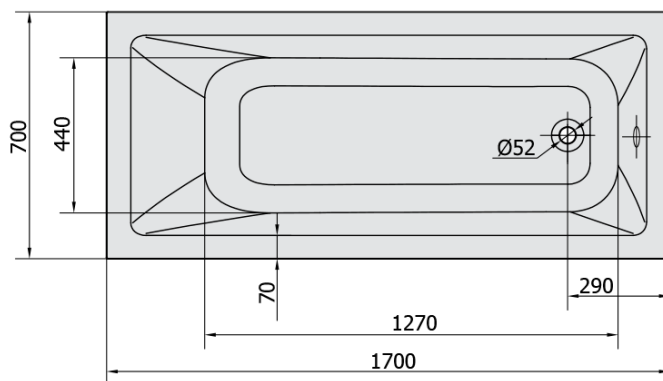

## Rozmery

Dĺžka: 1700 mm  
Šírka: 700 mm  
Výška: 390 mm  
Objem: 197 l

## Vlastnosti

Farba: Biela  
Možnosti farebného prevedenia: Podľa vzorkovníka  
Materiál: Akrylát  
Tvar: Obdĺžnikové  
Inštalácia: Vstavaná (na obmurovanie)  
Priemer odpadu: 52 mm  
Vlastnosti: HIGHLINE HYDRO masáž  
Hmotnosť / ks: 41.0 kg  
Balenie: 1 ks  
Záruka: 2 roky

## Technický list

- Electric cable 3x2,5mm<sup>2</sup>  
Lenght 2m from the wall
-  Elektrický kabel 3x2,5mm<sup>2</sup>  
Délka kabelu ze zdi 2m
- Electrical Characteristic:  
Tension: 220-230V/50hz  
Max. power consumption: 1200W  
Electric protection: residual-current device 30mA
- Elektrické vlastnosti:  
Napětí: 220-230V/50hz  
Max. spotřeba: 1200W  
Elektrické jištění: proudový chránič 30mA