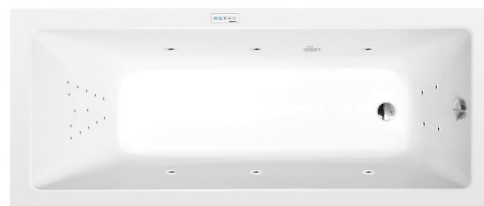

# NOEMI hydromasážna vaňa, 170x70x39cm, Highline Hydro, chróm

Objednací kód: 71708.5010

## Základné informácie

Značka: Polysan  
Séria: HYDROMASÁŽNE SYSTÉMY

## Rozmery

Dĺžka: 1700 mm  
Šírka: 700 mm  
Výška: 390 mm  
Objem: 197 l

## Vlastnosti

Záruka: 2 roky  
Hmotnosť / ks: 41 kg  
Balenie: 1 ks  
Farba: Biela  
Možnosti farebného prevedenia: Podľa vzorkovníka  
Materiál: Akrylát  
Tvar: Obdĺžnikové  
Inštalácia: Vstavaná (na obmurovanie)  
Priemer odpadu: 52 mm  
Masážny systém: HIGHLINE HYDRO