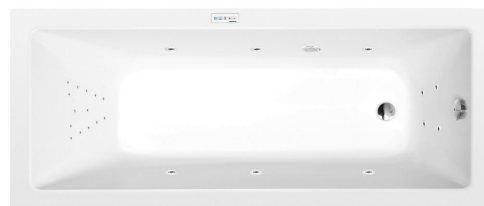

# NOEMI hydromasážna vaňa, 170x70x39cm, Highline Hydro, chróm

Objednací kód: 71708.5010

## Základné informácie

Značka: Polysan  
Séria: HYDROMASÁŽNE SYSTÉMY

## Rozmery

Dĺžka: 1700 mm  
Šírka: 700 mm  
Výška: 390 mm  
Objem: 197 l

## Vlastnosti

Farba: Biela  
Možnosti farebného prevedenia: Podľa vzorkovníka  
Materiál: Akrylát  
Tvar: Obdĺžnikové  
Inštalácia: Vstavaná (na obmurovanie)  
Priemer odpadu: 52 mm  
Vlastnosti: HIGHLINE HYDRO masáž  
Hmotnosť / ks: 41.0 kg  
Balenie: 1 ks  
Záruka: 2 roky