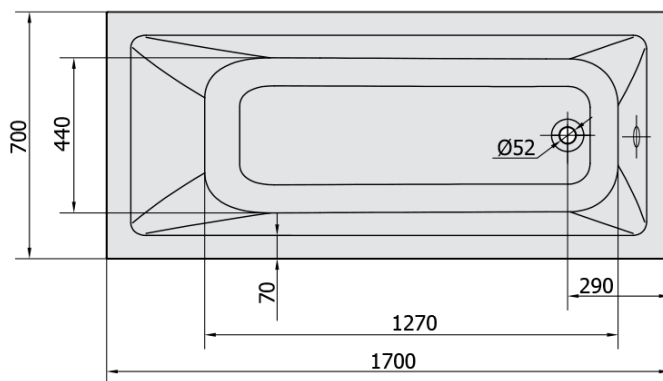

**NOEMI hydromasážna vaňa, 170x70x39cm,
Attraction Hydro, chróm**

Objednací kód: 71708.3010

Základné informácie

Značka: Polysan
Séria: HYDROMASÁŽNE SYSTÉMY

Rozmery

Dĺžka: 1700 mm
Šírka: 700 mm
Výška: 390 mm
Objem: 197 l

Vlastnosti

Farba: Biela
Možnosti farebného prevedenia: Podľa vzorkovníka
Materiál: Akrylát
Tvar: Obdĺžnikové
Inštalácia: Vstavaná (na obmurovanie)
Priemer odpadu: 52 mm
Vlastnosti: ATTRACTION HYDRO masáž
Hmotnosť / ks: 41.0 kg
Balenie: 1 ks
Záruka: 2 roky

Odporúčame prikúpiť

1 ks Zvukovoizolačná páska k vani, 3m (Objednací kód: 93400)

Technický list

- Electric cable 3x2,5mm²
Lenght 2m from the wall
-  Elektrický kabel 3x2,5mm²
Délka kabelu ze zdi 2m
- Electrical Characteristic:
Tension: 220-230V/50hz
Max. power consumption: 1200W
Electric protection: residual-current device 30mA
- Elektrické vlastnosti:
Napětí: 220-230V/50hz
Max. spotřeba: 1200W
Elektrické jištění: proudový chránič 30mA