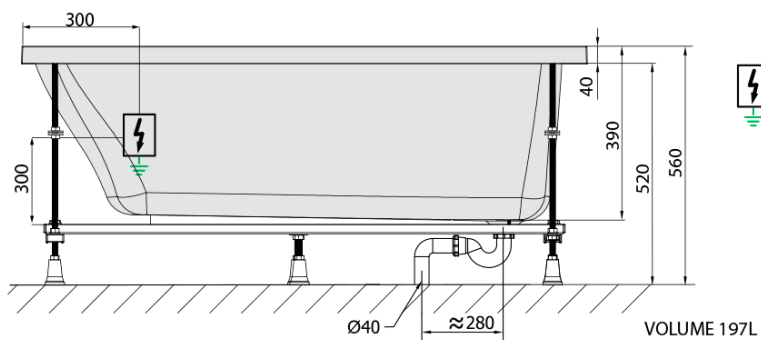

**NOEMI hydromasážna vaňa, 170x70x39cm,  
Attraction Hydro, chróm**

**Objednací kód:** 71708.3010

**Základné informácie**

**Značka:** Polysan  
**Séria:** HYDROMASÁŽNE SYSTÉMY

**Rozmery**

**Dĺžka:** 1700 mm  
**Šírka:** 700 mm  
**Výška:** 390 mm  
**Objem:** 197 l

**Vlastnosti**

**Záruka:** 2 roky  
**Hmotnosť / ks:** 41 kg  
**Balenie:** 1 ks  
**Farba:** Biela  
**Možnosti farebného prevedenia:** Podľa vzorkovníka  
**Materiál:** Akrylát  
**Tvar:** Obdĺžnikové  
**Inštalácia:** Vstavaná (na obmurovanie)  
**Priemer odpadu:** 52 mm  
**Masážny systém:** ATTRACTION HYDRO

## Technický list

- Electric cable 3x2,5mm<sup>2</sup>  
Lenght 2m from the wall
-  Elektrický kabel 3x2,5mm<sup>2</sup>  
Délka kabelu ze zdi 2m
- Electrical Characteristic:  
Tension: 220-230V/50hz  
Max. power consumption: 1200W  
Electric protection: residual-current device 30mA
- Elektrické vlastnosti:  
Napětí: 220-230V/50hz  
Max. spotřeba: 1200W  
Elektrické jištění: proudový chránič 30mA