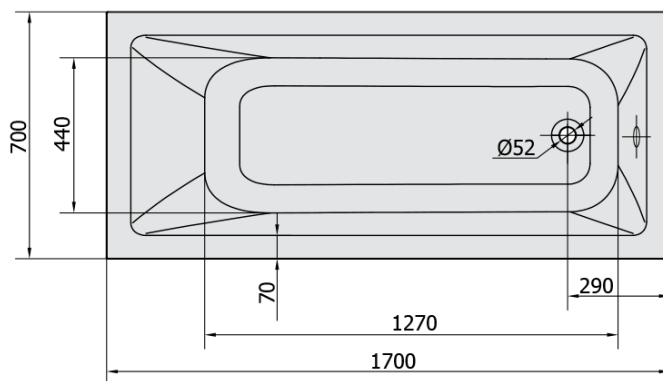

**NOEMI hydromasážna vaňa, 170x70x39cm,  
Attraction Hydro, chróm**

**Objednací kód:** 71708.3010

**Základné informácie**

**Značka:** Polysan  
**Séria:** HYDROMASÁŽNE SYSTÉMY

**Rozmery**

**Dĺžka:** 1700 mm  
**Šírka:** 700 mm  
**Výška:** 390 mm  
**Objem:** 197 l

**Vlastnosti**

**Záruka:** 2 roky  
**Hmotnosť / ks:** 41 kg  
**Balenie:** 1 ks  
**Farba:** Biela  
**Možnosti farebného prevedenia:** Podľa vzorkovníka  
**Materiál:** Akrylát  
**Tvar:** Obdĺžnikové  
**Inštalácia:** Vstavaná (na obmurovanie)  
**Priemer odpadu:** 52 mm  
**Masážny systém:** ATTRACTION HYDRO

## Technický list

- Electric cable 3x2,5mm<sup>2</sup>  
Lenght 2m from the wall
-  Elektrický kabel 3x2,5mm<sup>2</sup>  
Délka kabelu ze zdi 2m
- Electrical Characteristic:  
Tension: 220-230V/50hz  
Max. power consumption: 1200W  
Electric protection: residual-current device 30mA
- Elektrické vlastnosti:  
Napětí: 220-230V/50hz  
Max. spotřeba: 1200W  
Elektrické jištění: proudový chránič 30mA