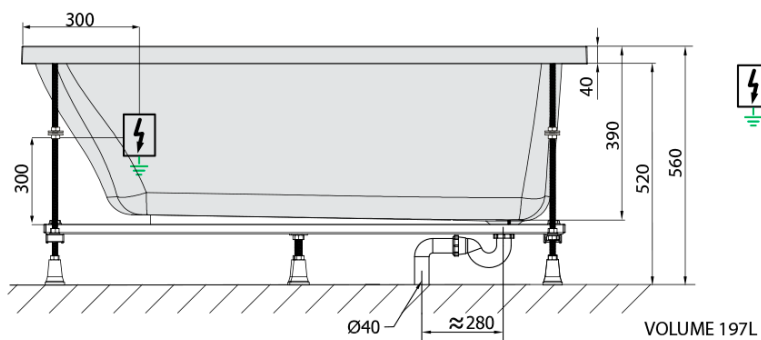

**NOEMI hydromasážna vaňa, 170x70x39cm,
Attraction Hydro, chróm**

Objednací kód: 71708.3010

Základné informácie

Značka: Polysan
Séria: HYDROMASÁŽNE SYSTÉMY

Rozmery

Dĺžka: 1700 mm
Šírka: 700 mm
Výška: 390 mm
Objem: 197 l

Vlastnosti

Farba: Biela
Možnosti farebného prevedenia: Podľa vzorkovníka
Materiál: Akrylát
Tvar: Obdĺžnikové
Inštalácia: Vstavaná (na obmurovanie)
Priemer odpadu: 52 mm
Vlastnosti: ATTRACTION HYDRO masáž
Hmotnosť / ks: 41.0 kg
Balenie: 1 ks
Záruka: 2 roky

Odporúčame prikúpiť

1 ks Zvukovoizolačná páska k vani, 3m (Objednací kód: 93400)

Technický list

- Electric cable 3x2,5mm²
Lenght 2m from the wall
-  Elektrický kabel 3x2,5mm²
Délka kabelu ze zdi 2m
- Electrical Characteristic:
Tension: 220-230V/50hz
Max. power consumption: 1200W
Electric protection: residual-current device 30mA
- Elektrické vlastnosti:
Napětí: 220-230V/50hz
Max. spotřeba: 1200W
Elektrické jištění: proudový chránič 30mA