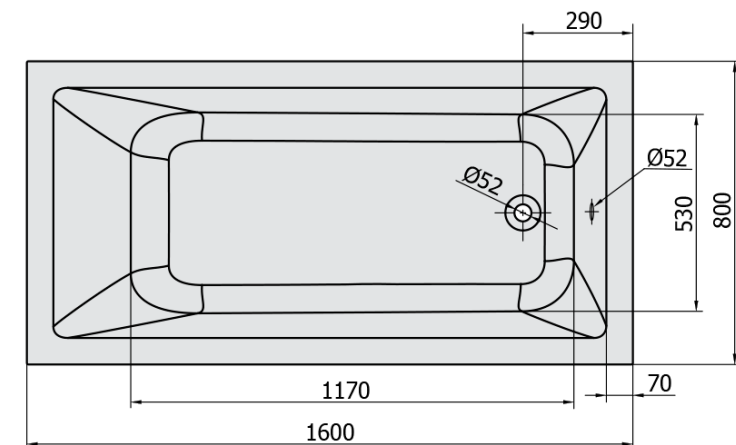

## Rozmery

Dĺžka: 1600 mm  
Šírka: 800 mm  
Výška: 390 mm  
Objem: 206 l

## Vlastnosti

Záruka: 2 roky  
Hmotnosť / ks: 47 kg  
Balenie: 1 ks  
Farba: Biela  
Možnosti farebného  
prevedenia: Podľa vzorkovníka  
Materiál: Akrylát  
Tvar: Obdĺžnikové  
Inštalácia: Vstavaná (na obmurovanie)  
Priemer odpadu: 52 mm  
Masážny systém: HIGHLINE HYDRO AIR

## Technický list

- Electric cable 3x2,5mm<sup>2</sup>  
Length 2m from the wall
-  Elektrický kabel 3x2,5mm<sup>2</sup>  
Délka kabelu ze zdi 2m
- Electrical Characteristic:  
Tension: 220-230V/50hz  
Max. power consumption: 1200W  
Electric protection: residual-current device 30mA
- Elektrické vlastnosti:  
Napětí: 220-230V/50hz  
Max. spotřeba: 1200W  
Elektrické jistění: proudový chránič 30mA