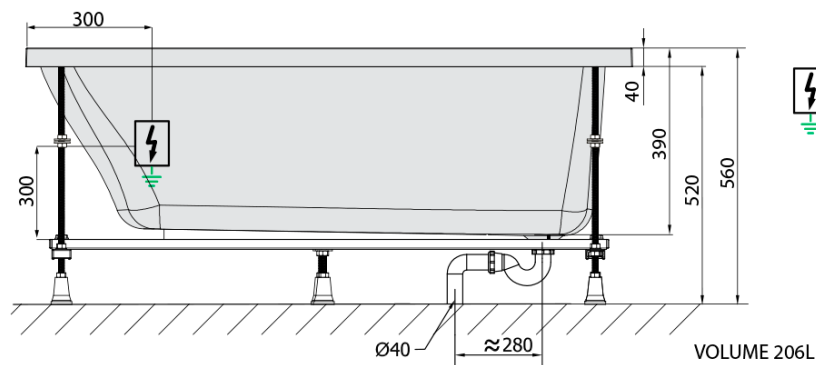

## Rozmery

Dĺžka: 1600 mm  
Šírka: 800 mm  
Výška: 390 mm  
Objem: 206 l

## Vlastnosti

Záruka: 2 roky  
Hmotnosť / ks: 47 kg  
Balenie: 1 ks  
Farba: Biela  
Možnosti farebného  
prevedenia: Podľa vzorkovníka  
Materiál: Akrylát  
Tvar: Obdĺžnikové  
Inštalácia: Vstavaná (na obmurovanie)  
Priemer odpadu: 52 mm  
Masážny systém: HIGHLINE HYDRO AIR

## Technický list

- Electric cable 3x2,5mm<sup>2</sup>  
Length 2m from the wall
-  Elektrický kabel 3x2,5mm<sup>2</sup>  
Délka kabelu ze zdi 2m
- Electrical Characteristic:  
Tension: 220-230V/50hz  
Max. power consumption: 1200W  
Electric protection: residual-current device 30mA
- Elektrické vlastnosti:  
Napětí: 220-230V/50hz  
Max. spotřeba: 1200W  
Elektrické jistění: proudový chránič 30mA