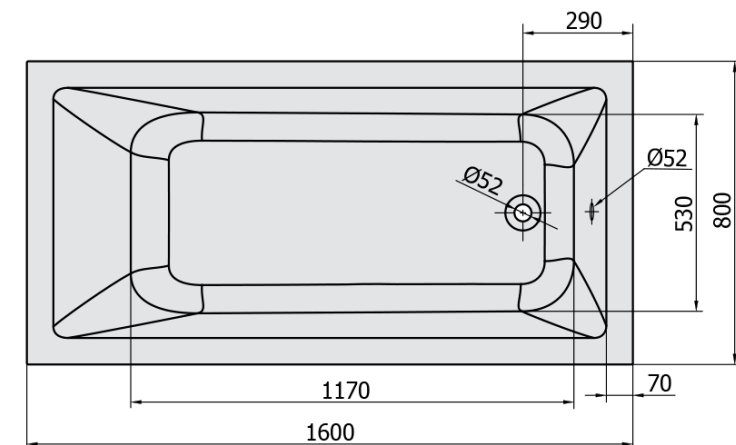

NOEMI hydromasážna vaňa, 160x80x39cm, Highline Hydro-Air, chróm

Objednací kód: 71722.6010

Základné informácie

Značka: Polysan
Séria: HYDROMASÁŽNE SYSTÉMY

Rozmery

Dĺžka: 1600 mm
Šírka: 800 mm
Výška: 390 mm
Objem: 206 l

Vlastnosti

Farba: Biela
Možnosti farebného
prevedenia: Podľa vzorkovníka
Materiál: Akrylát
Tvar: Obdĺžnikové
Inštalácia: Vstavaná (na obmurovanie)
Priemer odpadu: 52 mm
Vlastnosti: HIGHLINE HYDRO AIR masáž
Hmotnosť / ks: 47.0 kg
Balenie: 1 ks
Záruka: 2 roky

Odporúčame prikúpiť

1 ks Zvukovoizolačná páska k vani, 3m (Objednací kód: 93400)

Technický list

- Electric cable 3x2,5mm²
Length 2m from the wall
-  Elektrický kabel 3x2,5mm²
Délka kabelu ze zdi 2m
- Electrical Characteristic:
Tension: 220-230V/50hz
Max. power consumption: 1200W
Electric protection: residual-current device 30mA
- Elektrické vlastnosti:
Napětí: 220-230V/50hz
Max. spotřeba: 1200W
Elektrické jistění: proudový chránič 30mA