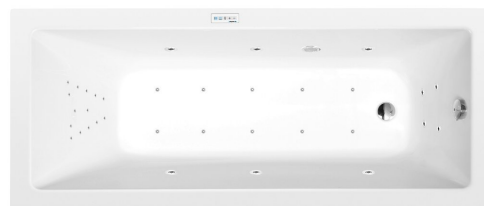

NOEMI hydromasážna vaňa, 160x80x39cm, Highline Hydro-Air, chróm

Objednací kód: 71722.6010

Základné informácie

Značka: Polysan
Séria: HYDROMASÁŽNE SYSTÉMY

Rozmery

Dĺžka: 1600 mm
Šírka: 800 mm
Výška: 390 mm
Objem: 206 l

Vlastnosti

Farba: Biela
Možnosti farebného
prevedenia: Podľa vzorkovníka
Materiál: Akrylát
Tvar: Obdĺžnikové
Inštalácia: Vstavaná (na obmurovanie)
Priemer odpadu: 52 mm
Vlastnosti: HIGHLINE HYDRO AIR masáž
Hmotnosť / ks: 47.0 kg
Balenie: 1 ks
Záruka: 2 roky

Odporúčame prikúpiť

1 ks Zvukovoizolačná páska k vani, 3m (Objednací kód: 93400)

Technický list

- Electric cable 3x2,5mm²
Length 2m from the wall
-  Elektrický kabel 3x2,5mm²
Délka kabelu ze zdi 2m
- Electrical Characteristic:
Tension: 220-230V/50hz
Max. power consumption: 1200W
Electric protection: residual-current device 30mA
- Elektrické vlastnosti:
Napětí: 220-230V/50hz
Max. spotřeba: 1200W
Elektrické jistění: proudový chránič 30mA