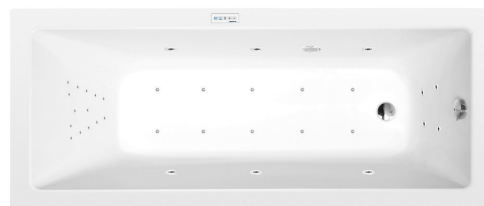

# NOEMI hydromasážna vaňa, 160x80x39cm, Highline Hydro-Air, chróm

Objednací kód: 71722.6010

## Základné informácie

Značka: Polysan  
Séria: HYDROMASÁŽNE SYSTÉMY

## Rozmery

Dĺžka: 1600 mm  
Šírka: 800 mm  
Výška: 390 mm  
Objem: 206 l

## Vlastnosti

Záruka: 2 roky  
Hmotnosť / ks: 47 kg  
Balenie: 1 ks  
Farba: Biela  
Možnosti farebného  
prevedenia: Podľa vzorkovníka  
Materiál: Akrylát  
Tvar: Obdĺžnikové  
Inštalácia: Vstavaná (na obmurovanie)  
Priemer odpadu: 52 mm  
Masážny systém: HIGHLINE HYDRO AIR