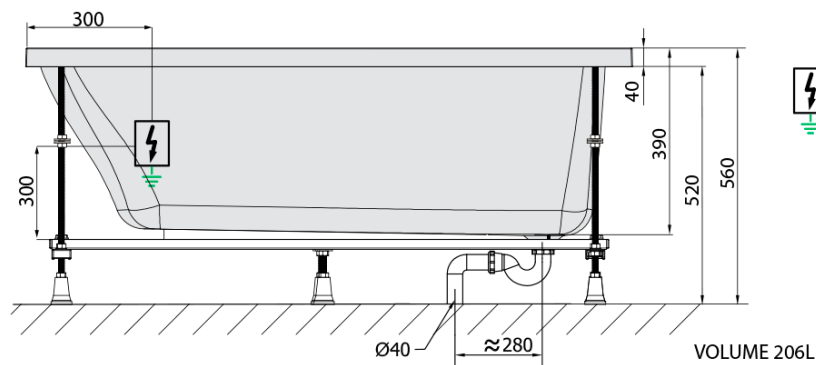

Vlastnosti

Farba: Biela
Možnosti farebného
prevedenia: Podľa vzorkovníka
Materiál: Akrylát
Tvar: Obdĺžnikové
Inštalácia: Vstavaná (na obmurovanie)
Priemer odpadu: 52 mm
Vlastnosti: HIGHLINE HYDRO AIR masáž
Hmotnosť / ks: 47.0 kg
Balenie: 1 ks
Záruka: 2 roky

Odporúčame prikúpiť

1 ks Zvukovoizolačná páska k vani, 3m (Objednací kód: 93400)

Technický list

- Electric cable 3x2,5mm²
Length 2m from the wall
-  Elektrický kabel 3x2,5mm²
Délka kabelu ze zdi 2m
- Electrical Characteristic:
Tension: 220-230V/50hz
Max. power consumption: 1200W
Electric protection: residual-current device 30mA
- Elektrické vlastnosti:
Napětí: 220-230V/50hz
Max. spotřeba: 1200W
Elektrické jistění: proudový chránič 30mA