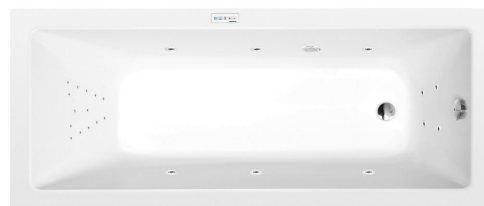

NOEMI hydromasážna vaňa, 160x80x39cm, Highline Hydro, chróm

Objednací kód: 71722.5010

Základné informácie

Značka: Polysan
Séria: HYDROMASÁŽNE SYSTÉMY

Rozmery

Dĺžka: 1600 mm
Šírka: 800 mm
Výška: 390 mm
Objem: 206 l

Vlastnosti

Farba: Biela
Možnosti farebného prevedenia: Podľa vzorkovníka
Materiál: Akrylát
Tvar: Obdĺžnikové
Inštalácia: Vstavaná (na obmurovanie)
Priemer odpadu: 52 mm
Vlastnosti: HIGHLINE HYDRO masáž
Hmotnosť / ks: 40.5 kg
Balenie: 1 ks
Záruka: 2 roky

Odporúčame prikúpiť

1 ks Zvukovoizolačná páska k vani, 3m (Objednací kód: 93400)

Technický list

- Electric cable 3x2,5mm²
Length 2m from the wall
-  Elektrický kabel 3x2,5mm²
Délka kabelu ze zdi 2m
- Electrical Characteristic:
Tension: 220-230V/50hz
Max. power consumption: 1200W
Electric protection: residual-current device 30mA
- Elektrické vlastnosti:
Napětí: 220-230V/50hz
Max. spotřeba: 1200W
Elektrické jistění: proudový chránič 30mA