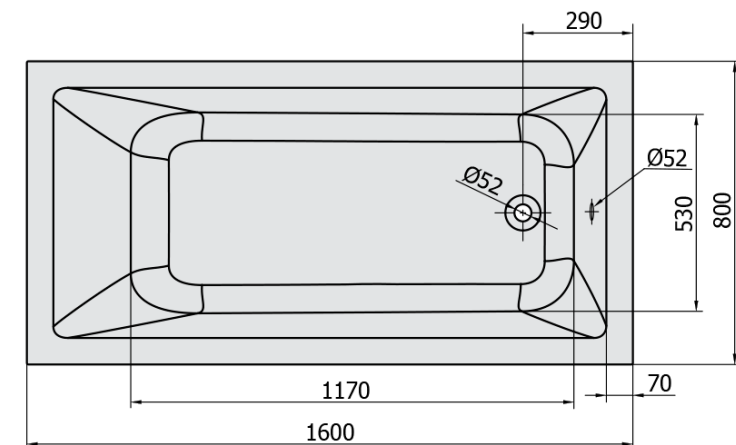

NOEMI hydromasážna vaňa, 160x80x39cm, Highline Hydro, chróm

Objednací kód: 71722.5010

Základné informácie

Značka: Polysan
Séria: HYDROMASÁŽNE SYSTÉMY

Rozmery

Dĺžka: 1600 mm
Šírka: 800 mm
Výška: 390 mm
Objem: 206 l

Vlastnosti

Farba: Biela
Možnosti farebného prevedenia: Podľa vzorkovníka
Materiál: Akrylát
Tvar: Obdĺžnikové
Inštalácia: Vstavaná (na obmurovanie)
Priemer odpadu: 52 mm
Vlastnosti: HIGHLINE HYDRO masáž
Hmotnosť / ks: 40.5 kg
Balenie: 1 ks
Záruka: 2 roky

Odporúčame prikúpiť

1 ks Zvukovoizolačná páska k vani, 3m (Objednací kód: 93400)

Technický list

- Electric cable 3x2,5mm²
Length 2m from the wall
-  Elektrický kabel 3x2,5mm²
Délka kabelu ze zdi 2m
- Electrical Characteristic:
Tension: 220-230V/50hz
Max. power consumption: 1200W
Electric protection: residual-current device 30mA
- Elektrické vlastnosti:
Napětí: 220-230V/50hz
Max. spotřeba: 1200W
Elektrické jistění: proudový chránič 30mA