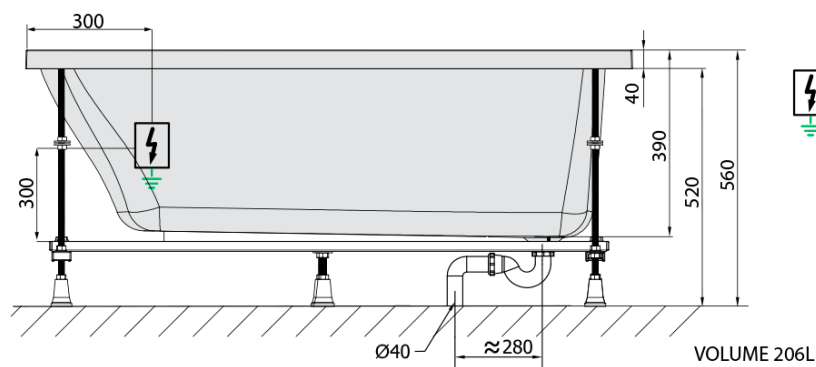

NOEMI hydromasážna vaňa, 160x80x39cm, Highline Hydro, chróm

Objednací kód: 71722.5010

Základné informácie

Značka: Polysan
Séria: HYDROMASÁŽNE SYSTÉMY

Rozmery

Dĺžka: 1600 mm
Šírka: 800 mm
Výška: 390 mm
Objem: 206 l

Vlastnosti

Farba: Biela
Možnosti farebného prevedenia: Podľa vzorkovníka
Materiál: Akrylát
Tvar: Obdĺžnikové
Inštalácia: Vstavaná (na obmurovanie)
Priemer odpadu: 52 mm
Vlastnosti: HIGHLINE HYDRO masáž
Hmotnosť / ks: 40.5 kg
Balenie: 1 ks
Záruka: 2 roky

Odporúčame prikúpiť

1 ks Zvukovoizolačná páska k vani, 3m (Objednací kód: 93400)

Technický list

- Electric cable 3x2,5mm²
Length 2m from the wall
-  Elektrický kabel 3x2,5mm²
Délka kabelu ze zdi 2m
- Electrical Characteristic:
Tension: 220-230V/50hz
Max. power consumption: 1200W
Electric protection: residual-current device 30mA
- Elektrické vlastnosti:
Napětí: 220-230V/50hz
Max. spotřeba: 1200W
Elektrické jistění: proudový chránič 30mA