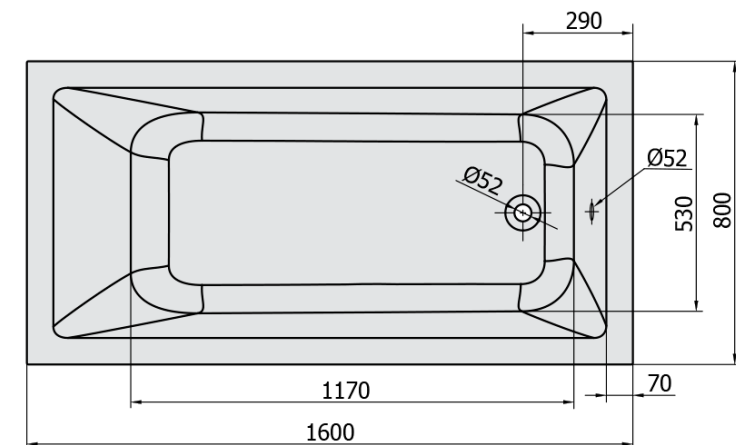

**NOEMI hydromasážna vaňa, 160x80x39cm,
Attraction Hydro-Air, chróm**

Objednací kód: 71722.4010

Základné informácie

Značka: Polysan
Séria: HYDROMASÁŽNE SYSTÉMY

Rozmery

Dĺžka: 1600 mm
Šírka: 800 mm
Výška: 390 mm
Objem: 206 l

Vlastnosti

Farba: Biela
Možnosti farebného
prevedenia: Podľa vzorkovníka
Materiál: Akrylát
Tvar: Obdĺžnikové
Inštalácia: Vstavaná (na obmurovanie)
Priemer odpadu: 52 mm
Vlastnosti: ATTRACTION HYDRO AIR masáž
Hmotnosť / ks: 47.0 kg
Balenie: 1 ks
Záruka: 2 roky

Odporúčame prikúpiť

1 ks Zvukovoizolačná páska k vani, 3m (Objednací kód: 93400)

Technický list

- Electric cable 3x2,5mm²
Length 2m from the wall
-  Elektrický kabel 3x2,5mm²
Délka kabelu ze zdi 2m
- Electrical Characteristic:
Tension: 220-230V/50hz
Max. power consumption: 1200W
Electric protection: residual-current device 30mA
- Elektrické vlastnosti:
Napětí: 220-230V/50hz
Max. spotřeba: 1200W
Elektrické jistění: proudový chránič 30mA