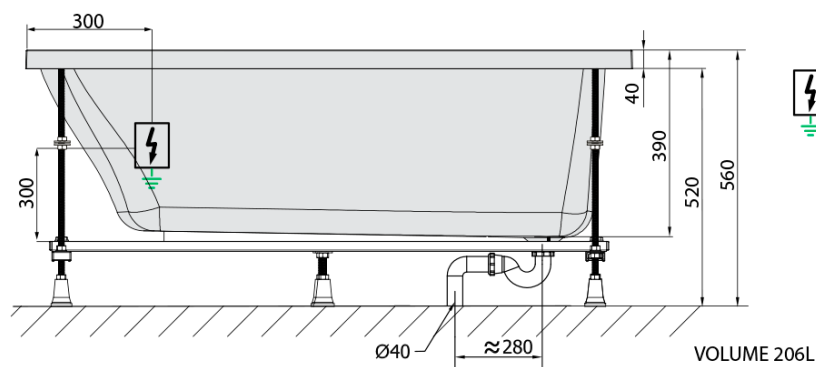

Vlastnosti

Farba: Biela
Možnosti farebného
prevedenia: Podľa vzorkovníka
Materiál: Akrylát
Tvar: Obdĺžnikové
Inštalácia: Vstavaná (na obmurovanie)
Priemer odpadu: 52 mm
Vlastnosti: ATTRACTION HYDRO AIR masáž
Hmotnosť / ks: 47.0 kg
Balenie: 1 ks
Záruka: 2 roky

Odporúčame prikúpiť

1 ks Zvukovoizolačná páska k vani, 3m (Objednací kód: 93400)

Technický list

- Electric cable 3x2,5mm²
Length 2m from the wall
-  Elektrický kabel 3x2,5mm²
Délka kabelu ze zdi 2m
- Electrical Characteristic:
Tension: 220-230V/50hz
Max. power consumption: 1200W
Electric protection: residual-current device 30mA
- Elektrické vlastnosti:
Napětí: 220-230V/50hz
Max. spotřeba: 1200W
Elektrické jistění: proudový chránič 30mA