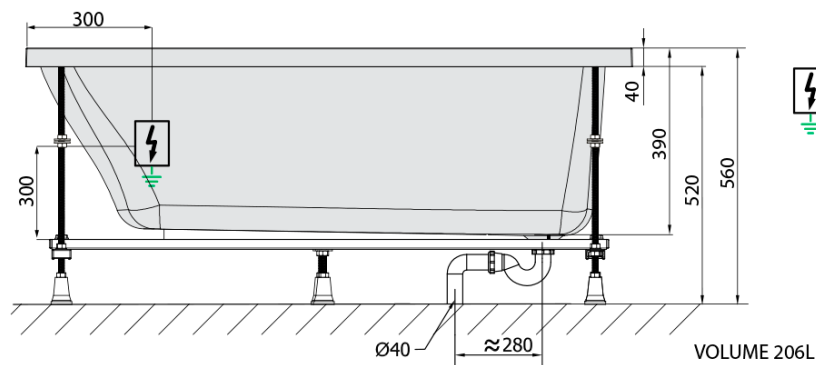

**NOEMI hydromasážna vaňa, 160x80x39cm,
Attraction Hydro, chróm**

Objednací kód: 71722.3010

Základné informácie

Značka: Polysan
Séria: HYDROMASÁŽNE SYSTÉMY

Rozmery

Dĺžka: 1600 mm
Šírka: 800 mm
Výška: 390 mm
Objem: 206 l

Vlastnosti

Farba: Biela
Možnosti farebného prevedenia: Podľa vzorkovníka
Materiál: Akrylát
Tvar: Obdĺžnikové
Inštalácia: Vstavaná (na obmurovanie)
Priemer odpadu: 52 mm
Vlastnosti: ATTRACTION HYDRO masáž
Hmotnosť / ks: 40.5 kg
Balenie: 1 ks
Záruka: 2 roky

Odporúčame prikúpiť

1 ks Zvukovoizolačná páska k vani, 3m (Objednací kód: 93400)

Technický list

Electric cable 3x2,5mm²
Length 2m from the wall

Elektrický kabel 3x2,5mm²
Délka kabelu ze zdi 2m

Electrical Characteristic:
Tension: 220-230V/50hz
Max. power consumption: 1200W
Electric protection: residual-current device 30mA