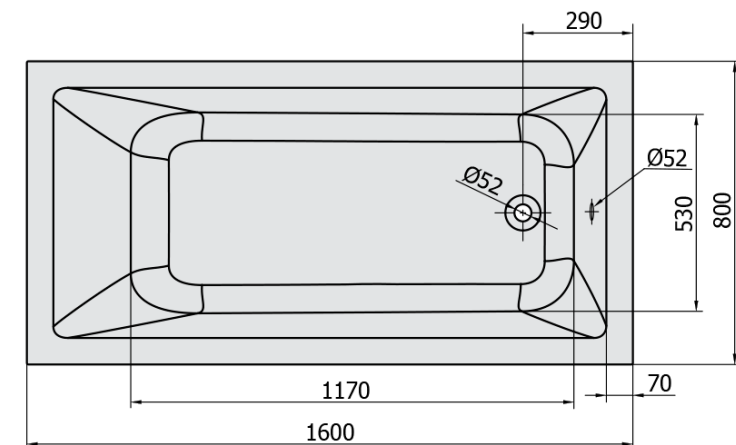

**NOEMI hydromasážna vaňa, 160x80x39cm,
Attraction Hydro, chróm**

Objednací kód: 71722.3010

Základné informácie

Značka: Polysan
Séria: HYDROMASÁŽNE SYSTÉMY

Rozmery

Dĺžka: 1600 mm
Šírka: 800 mm
Výška: 390 mm
Objem: 206 l

Vlastnosti

Farba: Biela
Možnosti farebného prevedenia: Podľa vzorkovníka
Materiál: Akrylát
Tvar: Obdĺžnikové
Inštalácia: Vstavaná (na obmurovanie)
Priemer odpadu: 52 mm
Vlastnosti: ATTRACTION HYDRO masáž
Hmotnosť / ks: 40.5 kg
Balenie: 1 ks
Záruka: 2 roky

Odporúčame prikúpiť

1 ks Zvukovoizolačná páska k vani, 3m (Objednací kód: 93400)

Technický list

Electric cable 3x2,5mm²
Length 2m from the wall

Elektrický kabel 3x2,5mm²
Délka kabelu ze zdi 2m

Electrical Characteristic:
Tension: 220-230V/50hz
Max. power consumption: 1200W
Electric protection: residual-current device 30mA