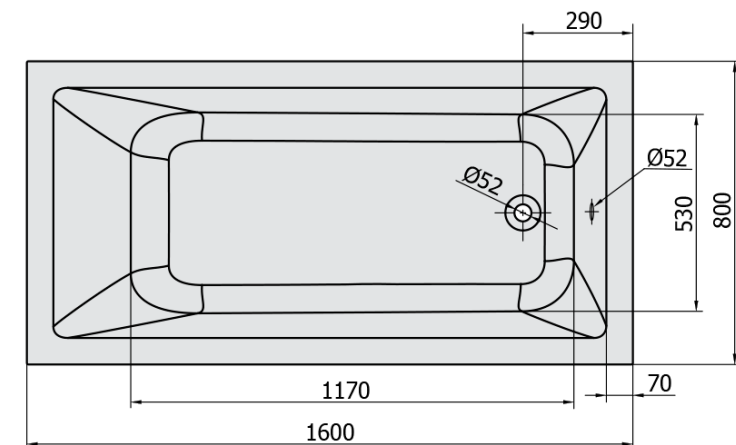

**NOEMI hydromasážna vaňa, 160x80x39cm,
Attraction Hydro, chróm**

Objednací kód: 71722.3010

Základné informácie

Značka: Polysan
Séria: HYDROMASÁŽNE SYSTÉMY

Rozmery

Dĺžka: 1600 mm
Šírka: 800 mm
Výška: 390 mm
Objem: 206 l

Vlastnosti

Záruka: 2 roky
Hmotnosť / ks: 40.5 kg
Balenie: 1 ks
Farba: Biela
Možnosti farebného prevedenia: Podľa vzorkovníka
Materiál: Akrylát
Tvar: Obdĺžnikové
Inštalácia: Vstavaná (na obmurovanie)
Priemer odpadu: 52 mm
Masážny systém: ATTRACTION HYDRO

Odporúčame prikúpiť

1 ks Zvukovoizolačná páska k vani, 3m (Objednací kód: 93400)

Technický list

- Electric cable 3x2,5mm²
Length 2m from the wall
-  Elektrický kabel 3x2,5mm²
Délka kabelu ze zdi 2m
- Electrical Characteristic:
Tension: 220-230V/50hz
Max. power consumption: 1200W
Electric protection: residual-current device 30mA
- Elektrické vlastnosti:
Napětí: 220-230V/50hz
Max. spotřeba: 1200W
Elektrické jistění: proudový chránič 30mA