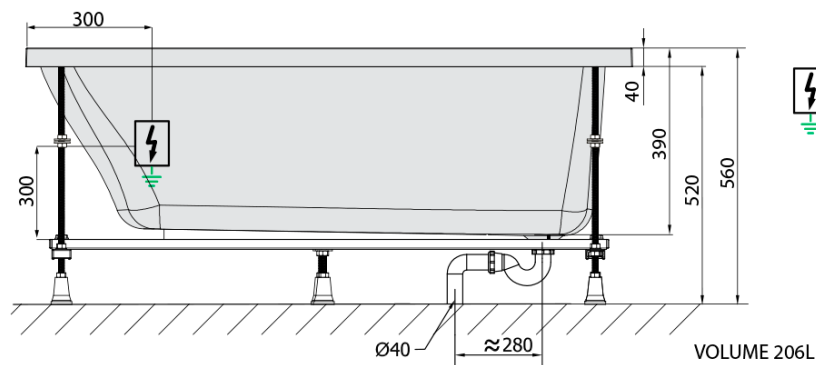

**NOEMI hydromasážna vaňa, 160x80x39cm,
Attraction Hydro, chróm**

Objednací kód: 71722.3010

Základné informácie

Značka: Polysan
Séria: HYDROMASÁŽNE SYSTÉMY

Rozmery

Dĺžka: 1600 mm
Šírka: 800 mm
Výška: 390 mm
Objem: 206 l

Vlastnosti

Záruka: 2 roky
Hmotnosť / ks: 40.5 kg
Balenie: 1 ks
Farba: Biela
Možnosti farebného prevedenia: Podľa vzorkovníka
Materiál: Akrylát
Tvar: Obdĺžnikové
Inštalácia: Vstavaná (na obmurovanie)
Priemer odpadu: 52 mm
Masážny systém: ATTRACTION HYDRO

Odporúčame prikúpiť

1 ks Zvukovoizolačná páska k vani, 3m (Objednací kód: 93400)

Technický list

- Electric cable 3x2,5mm²
Length 2m from the wall
-  Elektrický kabel 3x2,5mm²
Délka kabelu ze zdi 2m
- Electrical Characteristic:
Tension: 220-230V/50hz
Max. power consumption: 1200W
Electric protection: residual-current device 30mA
- Elektrické vlastnosti:
Napětí: 220-230V/50hz
Max. spotřeba: 1200W
Elektrické jistění: proudový chránič 30mA