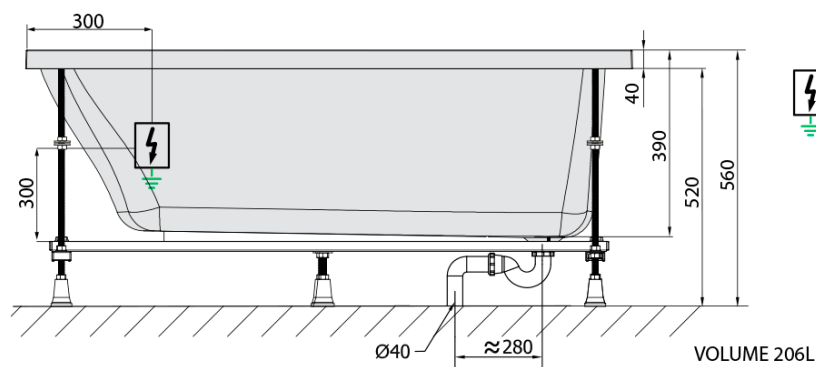

Vlastnosti

Farba: Biela
Možnosti farebného prevedenia: Podľa vzorkovníka
Materiál: Akrylát
Tvar: Obdĺžnikové
Inštalácia: Vstavaná (na obmurovanie)
Priemer odpadu: 52 mm
Vlastnosti: ACTIVE HYDRO masáž
Hmotnosť / ks: 40.5 kg
Balenie: 1 ks
Záruka: 2 roky

Odporúčame prikúpiť

1 ks Zvukovoizolačná páska k vani, 3m (Objednací kód: 93400)

Technický list

- Electric cable 3x2,5mm²
Length 2m from the wall
-  Elektrický kabel 3x2,5mm²
Délka kabelu ze zdi 2m
- Electrical Characteristic:
Tension: 220-230V/50hz
Max. power consumption: 1200W
Electric protection: residual-current device 30mA
- Elektrické vlastnosti:
Napětí: 220-230V/50hz
Max. spotřeba: 1200W
Elektrické jistění: proudový chránič 30mA