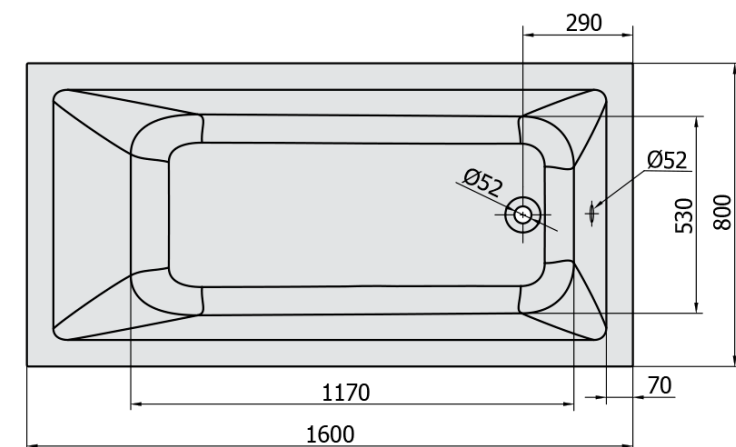

NOEMI hydromasážna vaňa, 160x80x39cm, Active Hydro, chróm

Objednací kód: 71722.1010

Základné informácie

Značka: Polysan
Séria: HYDROMASÁŽNE SYSTÉMY

Rozmery

Dĺžka: 1600 mm
Šírka: 800 mm
Výška: 390 mm
Objem: 206 l

Vlastnosti

Farba: Biela
Možnosti farebného prevedenia: Podľa vzorkovníka
Materiál: Akrylát
Tvar: Obdĺžnikové
Inštalácia: Vstavaná (na obmurovanie)
Priemer odpadu: 52 mm
Vlastnosti: ACTIVE HYDRO masáž
Hmotnosť / ks: 40.5 kg
Balenie: 1 ks
Záruka: 2 roky

Odporúčame prikúpiť

1 ks Zvukovoizolačná páska k vani, 3m (Objednací kód: 93400)

Technický list

- Electric cable 3x2,5mm²
Length 2m from the wall
-  Elektrický kabel 3x2,5mm²
Délka kabelu ze zdi 2m
- Electrical Characteristic:
Tension: 220-230V/50hz
Max. power consumption: 1200W
Electric protection: residual-current device 30mA
- Elektrické vlastnosti:
Napětí: 220-230V/50hz
Max. spotřeba: 1200W
Elektrické jistění: proudový chránič 30mA