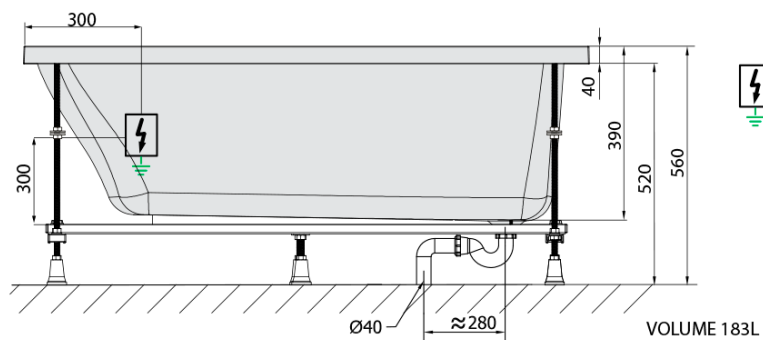

Vlastnosti

Farba: Biela
Možnosti farebného
prevedenia: Podľa vzorkovníka
Materiál: Akrylát
Tvar: Obdĺžnikové
Inštalácia: Vstavaná (na obmurovanie)
Priemer odpadu: 52 mm
Vlastnosti: HIGHLINE HYDRO AIR masáž
Hmotnosť / ks: 46.5 kg
Balenie: 1 ks
Záruka: 2 roky

Odporúčame prikúpiť

1 ks Zvukovoizolačná páska k vani, 3m (Objednací kód: 93400)

Technický list

- Electric cable 3x2,5mm²
Lenght 2m from the wall
-  Elektrický kabel 3x2,5mm²
Délka kabelu ze zdi 2m
- Electrical Characteristic:
Tension: 220-230V/50hz
Max. power consumption: 1200W
Electric protection: residual-current device 30mA
- Elektrické vlastnosti:
Napětí: 220-230V/50hz
Max. spotřeba: 1200W
Elektrické jištění: proudový chránič 30mA