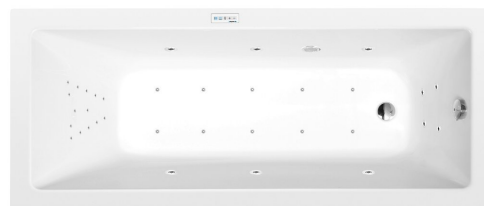

NOEMI hydromasážna vaňa, 160x70x39cm, Highline Hydro-Air, chróm

Objednací kód: 71707.6010

Základné informácie

Značka: Polysan
Séria: HYDROMASÁŽNE SYSTÉMY

Rozmery

Dĺžka: 1600 mm
Šírka: 700 mm
Výška: 390 mm
Objem: 183 l

Vlastnosti

Farba: Biela
Možnosti farebného
prevedenia: Podľa vzorkovníka
Materiál: Akrylát
Tvar: Obdĺžnikové
Inštalácia: Vstavaná (na obmurovanie)
Priemer odpadu: 52 mm
Vlastnosti: HIGHLINE HYDRO AIR masáž
Hmotnosť / ks: 46.5 kg
Balenie: 1 ks
Záruka: 2 roky

Odporúčame prikúpiť

1 ks Zvukovoizolačná páska k vani, 3m (Objednací kód: 93400)

Technický list

- Electric cable 3x2,5mm²
Lenght 2m from the wall
-  Elektrický kabel 3x2,5mm²
Délka kabelu ze zdi 2m
- Electrical Characteristic:
Tension: 220-230V/50hz
Max. power consumption: 1200W
Electric protection: residual-current device 30mA
- Elektrické vlastnosti:
Napětí: 220-230V/50hz
Max. spotřeba: 1200W
Elektrické jištění: proudový chránič 30mA