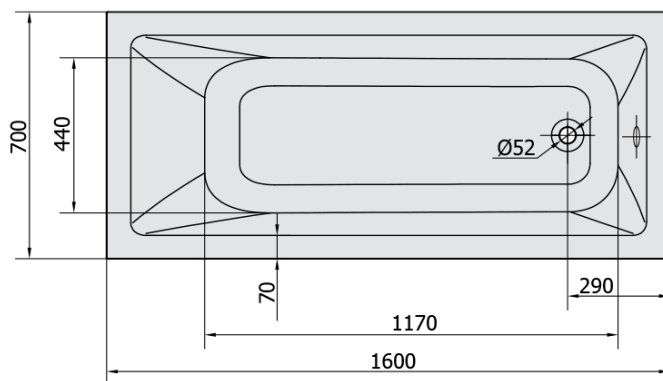

Vlastnosti

Farba: Biela
Možnosti farebného
prevedenia: Podľa vzorkovníka
Materiál: Akrylát
Tvar: Obdĺžnikové
Inštalácia: Vstavaná (na obmurovanie)
Priemer odpadu: 52 mm
Vlastnosti: HIGHLINE HYDRO AIR masáž
Hmotnosť / ks: 46.5 kg
Balenie: 1 ks
Záruka: 2 roky

Odporúčame prikúpiť

1 ks Zvukovoizolačná páska k vani, 3m (Objednací kód: 93400)

Technický list

- Electric cable 3x2,5mm²
Lenght 2m from the wall
-  Elektrický kabel 3x2,5mm²
Délka kabelu ze zdi 2m
- Electrical Characteristic:
Tension: 220-230V/50hz
Max. power consumption: 1200W
Electric protection: residual-current device 30mA
- Elektrické vlastnosti:
Napětí: 220-230V/50hz
Max. spotřeba: 1200W
Elektrické jištění: proudový chránič 30mA