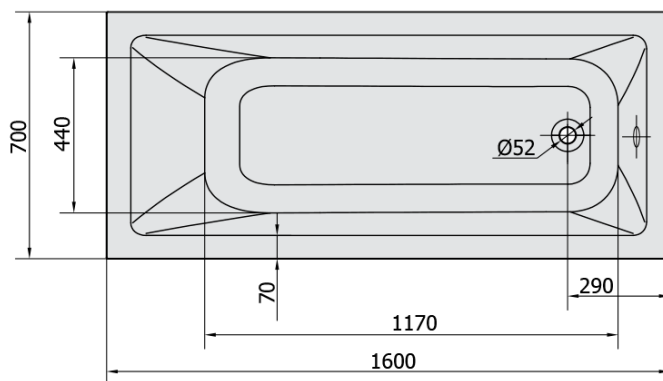

NOEMI hydromasážna vaňa, 160x70x39cm, Highline Hydro, chróm

Objednací kód: 71707.5010

Základné informácie

Značka: Polysan
Séria: HYDROMASÁŽNE SYSTÉMY

Rozmery

Dĺžka: 1600 mm
Šírka: 700 mm
Výška: 390 mm
Objem: 183 l

Vlastnosti

Farba: Biela
Možnosti farebného prevedenia: Podľa vzorkovníka
Materiál: Akrylát
Tvar: Obdĺžnikové
Inštalácia: Vstavaná (na obmurovanie)
Priemer odpadu: 52 mm
Vlastnosti: HIGHLINE HYDRO masáž
Hmotnosť / ks: 40.0 kg
Balenie: 1 ks
Záruka: 2 roky

Odporúčame prikúpiť

1 ks Zvukovoizolačná páska k vani, 3m (Objednací kód: 93400)

Technický list

- Electric cable 3x2,5mm²
Lenght 2m from the wall
-  Elektrický kabel 3x2,5mm²
Délka kabelu ze zdi 2m
- Electrical Characteristic:
Tension: 220-230V/50hz
Max. power consumption: 1200W
Electric protection: residual-current device 30mA
- Elektrické vlastnosti:
Napětí: 220-230V/50hz
Max. spotřeba: 1200W
Elektrické jištění: proudový chránič 30mA