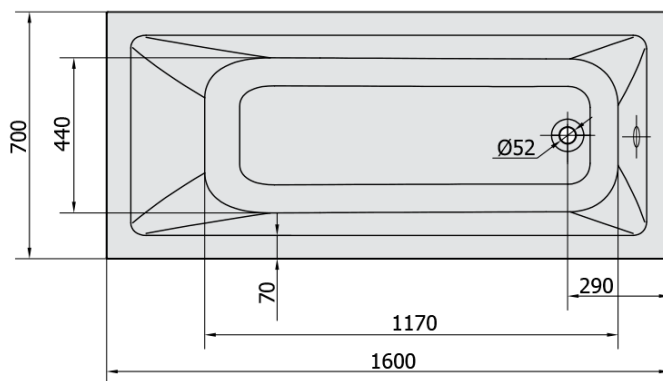

NOEMI hydromasážna vaňa, 160x70x39cm, Highline Hydro, chróm

Objednací kód: 71707.5010

Základné informácie

Značka: Polysan
Séria: HYDROMASÁŽNE SYSTÉMY

Rozmery

Dĺžka: 1600 mm
Šírka: 700 mm
Výška: 390 mm
Objem: 183 l

Vlastnosti

Záruka: 2 roky
Hmotnosť / ks: 40 kg
Balenie: 1 ks
Farba: Biela
Možnosti farebného prevedenia: Podľa vzorkovníka
Materiál: Akrylát
Tvar: Obdĺžnikové
Inštalácia: Vstavaná (na obmurovanie)
Priemer odpadu: 52 mm
Masážny systém: HIGHLINE HYDRO
3D model: ÁNO

Odporúčame prikúpiť

1 ks Zvukovoizolačná páska k vani, 3m (Objednací kód: 93400)

Technický list

- Electric cable 3x2,5mm²
Length 2m from the wall
-  Elektrický kabel 3x2,5mm²
Délka kabelu ze zdi 2m
- Electrical Characteristic:
Tension: 220-230V/50hz
Max. power consumption: 1200W
Electric protection: residual-current device 30mA
- Elektrické vlastnosti:
Napětí: 220-230V/50hz
Max. spotřeba: 1200W
Elektrické jištění: proudový chránič 30mA