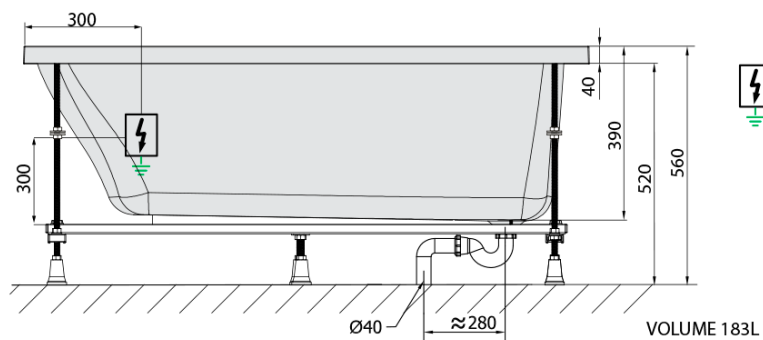

NOEMI hydromasážna vaňa, 160x70x39cm, Highline Hydro, chróm

Objednací kód: 71707.5010

Základné informácie

Značka: Polysan
Séria: HYDROMASÁŽNE SYSTÉMY

Rozmery

Dĺžka: 1600 mm
Šírka: 700 mm
Výška: 390 mm
Objem: 183 l

Vlastnosti

Farba: Biela
Možnosti farebného prevedenia: Podľa vzorkovníka
Materiál: Akrylát
Tvar: Obdĺžnikové
Inštalácia: Vstavaná (na obmurovanie)
Priemer odpadu: 52 mm
Vlastnosti: HIGHLINE HYDRO masáž
Hmotnosť / ks: 40.0 kg
Balenie: 1 ks
Záruka: 2 roky

Odporúčame prikúpiť

1 ks Zvukovoizolačná páska k vani, 3m (Objednací kód: 93400)

Technický list

- Electric cable 3x2,5mm²
Lenght 2m from the wall
-  Elektrický kabel 3x2,5mm²
Délka kabelu ze zdi 2m
- Electrical Characteristic:
Tension: 220-230V/50hz
Max. power consumption: 1200W
Electric protection: residual-current device 30mA
- Elektrické vlastnosti:
Napětí: 220-230V/50hz
Max. spotřeba: 1200W
Elektrické jištění: proudový chránič 30mA