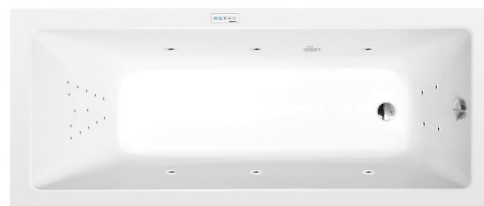

NOEMI hydromasážna vaňa, 160x70x39cm, Highline Hydro, chróm

Objednací kód: 71707.5010

Základné informácie

Značka: Polysan
Séria: HYDROMASÁŽNE SYSTÉMY

Rozmery

Dĺžka: 1600 mm
Šírka: 700 mm
Výška: 390 mm
Objem: 183 l

Vlastnosti

Záruka: 2 roky
Hmotnosť / ks: 40 kg
Balenie: 1 ks
Farba: Biela
Možnosti farebného prevedenia: Podľa vzorkovníka
Materiál: Akrylát
Tvar: Obdĺžnikové
Inštalácia: Vstavaná (na obmurovanie)
Priemer odpadu: 52 mm
Masážny systém: HIGHLINE HYDRO
3D model: ÁNO

Odporúčame prikúpiť

1 ks Zvukovoizolačná páska k vani, 3m (Objednací kód: 93400)

Technický list

- Electric cable 3x2,5mm²
Length 2m from the wall
-  Elektrický kabel 3x2,5mm²
Délka kabelu ze zdi 2m
- Electrical Characteristic:
Tension: 220-230V/50hz
Max. power consumption: 1200W
Electric protection: residual-current device 30mA
- Elektrické vlastnosti:
Napětí: 220-230V/50hz
Max. spotřeba: 1200W
Elektrické jištění: proudový chránič 30mA