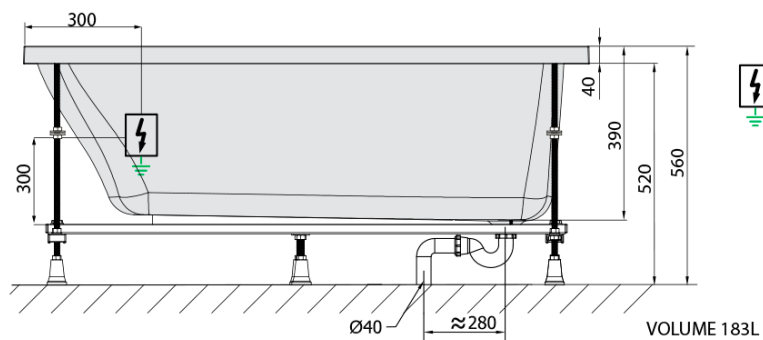

NOEMI hydromasážna vaňa, 160x70x39cm, Highline Hydro, chróm

Objednací kód: 71707.5010

Základné informácie

Značka: Polysan
Séria: HYDROMASÁŽNE SYSTÉMY

Rozmery

Dĺžka: 1600 mm
Šírka: 700 mm
Výška: 390 mm
Objem: 183 l

Vlastnosti

Záruka: 2 roky
Hmotnosť / ks: 40 kg
Balenie: 1 ks
Farba: Biela
Možnosti farebného prevedenia: Podľa vzorkovníka
Materiál: Akrylát
Tvar: Obdĺžnikové
Inštalácia: Vstavaná (na obmurovanie)
Priemer odpadu: 52 mm
Masážny systém: HIGHLINE HYDRO
3D model: ÁNO

Odporúčame prikúpiť

1 ks Zvukovoizolačná páska k vani, 3m (Objednací kód: 93400)

Technický list

- Electric cable 3x2,5mm²
Length 2m from the wall
-  Elektrický kabel 3x2,5mm²
Délka kabelu ze zdi 2m
- Electrical Characteristic:
Tension: 220-230V/50hz
Max. power consumption: 1200W
Electric protection: residual-current device 30mA
- Elektrické vlastnosti:
Napětí: 220-230V/50hz
Max. spotřeba: 1200W
Elektrické jištění: proudový chránič 30mA