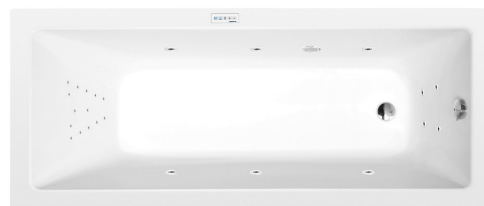

NOEMI hydromasážna vaňa, 160x70x39cm, Highline Hydro, chróm

Objednací kód: 71707.5010

Základné informácie

Značka: Polysan
Séria: HYDROMASÁŽNE SYSTÉMY

Rozmery

Dĺžka: 1600 mm
Šírka: 700 mm
Výška: 390 mm
Objem: 183 l

Vlastnosti

Farba: Biela
Možnosti farebného prevedenia: Podľa vzorkovníka
Materiál: Akrylát
Tvar: Obdĺžnikové
Inštalácia: Vstavaná (na obmurovanie)
Priemer odpadu: 52 mm
Vlastnosti: HIGHLINE HYDRO masáž
Hmotnosť / ks: 40.0 kg
Balenie: 1 ks
Záruka: 2 roky

Odporúčame prikúpiť

1 ks Zvukovoizolačná páska k vani, 3m (Objednací kód: 93400)

Technický list

- Electric cable 3x2,5mm²
Lenght 2m from the wall
-  Elektrický kabel 3x2,5mm²
Délka kabelu ze zdi 2m
- Electrical Characteristic:
Tension: 220-230V/50hz
Max. power consumption: 1200W
Electric protection: residual-current device 30mA
- Elektrické vlastnosti:
Napětí: 220-230V/50hz
Max. spotřeba: 1200W
Elektrické jištění: proudový chránič 30mA