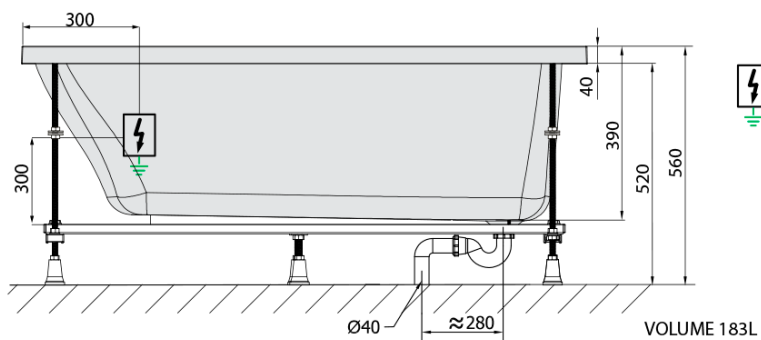

**NOEMI hydromasážna vaňa, 160x70x39cm,
Attraction Hydro, chróm**

Objednací kód: 71707.3010

Základné informácie

Značka: Polysan
Séria: HYDROMASÁŽNE SYSTÉMY

Rozmery

Dĺžka: 1600 mm
Šírka: 700 mm
Výška: 390 mm
Objem: 183 l

Vlastnosti

Záruka: 2 roky
Hmotnosť / ks: 40 kg
Balenie: 1 ks
Farba: Biela
Možnosti farebného prevedenia: Podľa vzorkovníka
Materiál: Akrylát
Tvar: Obdĺžnikové
Inštalácia: Vstavaná (na obmurovanie)
Priemer odpadu: 52 mm
Masážny systém: ATTRACTION HYDRO
3D model: ÁNO

Odporúčame prikúpiť

1 ks Zvukovoizolačná páska k vani, 3m (Objednací kód: 93400)

Technický list

- Electric cable 3x2,5mm²
Lenght 2m from the wall
-  Elektrický kabel 3x2,5mm²
Délka kabelu ze zdi 2m
- Electrical Characteristic:
Tension: 220-230V/50hz
Max. power consumption: 1200W
Electric protection: residual-current device 30mA
- Elektrické vlastnosti:
Napětí: 220-230V/50hz
Max. spotřeba: 1200W
Elektrické jištění: proudový chránič 30mA