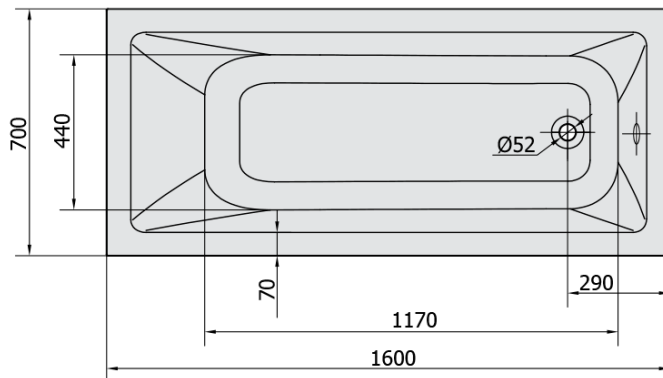

**NOEMI hydromasážna vaňa, 160x70x39cm,
Attraction Hydro, chróm**

Objednací kód: 71707.3010

Základné informácie

Značka: Polysan
Séria: HYDROMASÁŽNE SYSTÉMY

Rozmery

Dĺžka: 1600 mm
Šírka: 700 mm
Výška: 390 mm
Objem: 183 l

Vlastnosti

Farba: Biela
Možnosti farebného prevedenia: Podľa vzorkovníka
Materiál: Akrylát
Tvar: Obdĺžnikové
Inštalácia: Vstavaná (na obmurovanie)
Priemer odpadu: 52 mm
Vlastnosti: ATTRACTION HYDRO masáž
Hmotnosť / ks: 40.0 kg
Balenie: 1 ks
Záruka: 2 roky

Odporúčame prikúpiť

1 ks Zvukovoizolačná páska k vani, 3m (Objednací kód: 93400)

NOEMI hydromasážna vaňa, 160x70x39cm,
Attraction Hydro, chróm

Technický list

- Electric cable 3x2,5mm²
Lenght 2m from the wall
-  Elektrický kabel 3x2,5mm²
Délka kabelu ze zdi 2m
- Electrical Characteristic:
Tension: 220-230V/50hz
Max. power consumption: 1200W
Electric protection: residual-current device 30mA
- Elektrické vlastnosti:
Napětí: 220-230V/50hz
Max. spotřeba: 1200W
Elektrické jištění: proudový chránič 30mA