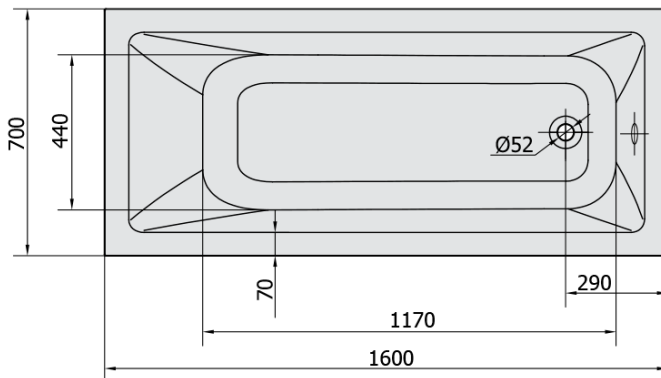

**NOEMI hydromasážna vaňa, 160x70x39cm,
Attraction Hydro, chróm**

Objednací kód: 71707.3010

Základné informácie

Značka: Polysan
Séria: HYDROMASÁŽNE SYSTÉMY

Rozmery

Dĺžka: 1600 mm
Šírka: 700 mm
Výška: 390 mm
Objem: 183 l

Vlastnosti

Záruka: 2 roky
Hmotnosť / ks: 40 kg
Balenie: 1 ks
Farba: Biela
Možnosti farebného prevedenia: Podľa vzorkovníka
Materiál: Akrylát
Tvar: Obdĺžnikové
Inštalácia: Vstavaná (na obmurovanie)
Priemer odpadu: 52 mm
Masážny systém: ATTRACTION HYDRO
3D model: ÁNO

Odporúčame prikúpiť

1 ks Zvukovoizolačná páska k vani, 3m (Objednací kód: 93400)

Technický list

- Electric cable 3x2,5mm²
Lenght 2m from the wall
-  Elektrický kabel 3x2,5mm²
Délka kabelu ze zdi 2m
- Electrical Characteristic:
Tension: 220-230V/50hz
Max. power consumption: 1200W
Electric protection: residual-current device 30mA
- Elektrické vlastnosti:
Napětí: 220-230V/50hz
Max. spotřeba: 1200W
Elektrické jištění: proudový chránič 30mA