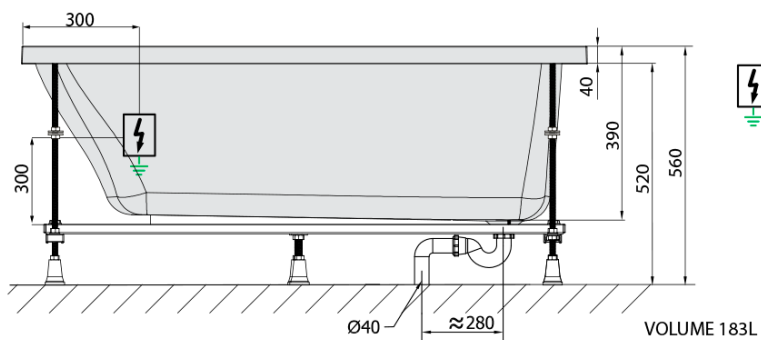

**NOEMI hydromasážna vaňa, 160x70x39cm,
Attraction Hydro, chróm**

Objednací kód: 71707.3010

Základné informácie

Značka: Polysan
Séria: HYDROMASÁŽNE SYSTÉMY

Rozmery

Dĺžka: 1600 mm
Šírka: 700 mm
Výška: 390 mm
Objem: 183 l

Vlastnosti

Farba: Biela
Možnosti farebného prevedenia: Podľa vzorkovníka
Materiál: Akrylát
Tvar: Obdĺžnikové
Inštalácia: Vstavaná (na obmurovanie)
Priemer odpadu: 52 mm
Vlastnosti: ATTRACTION HYDRO masáž
Hmotnosť / ks: 40.0 kg
Balenie: 1 ks
Záruka: 2 roky

Odporúčame prikúpiť

1 ks Zvukovoizolačná páska k vani, 3m (Objednací kód: 93400)

NOEMI hydromasážna vaňa, 160x70x39cm,
Attraction Hydro, chróm

Technický list

- Electric cable 3x2,5mm²
Lenght 2m from the wall
-  Elektrický kabel 3x2,5mm²
Délka kabelu ze zdi 2m
- Electrical Characteristic:
Tension: 220-230V/50hz
Max. power consumption: 1200W
Electric protection: residual-current device 30mA
- Elektrické vlastnosti:
Napětí: 220-230V/50hz
Max. spotřeba: 1200W
Elektrické jištění: proudový chránič 30mA