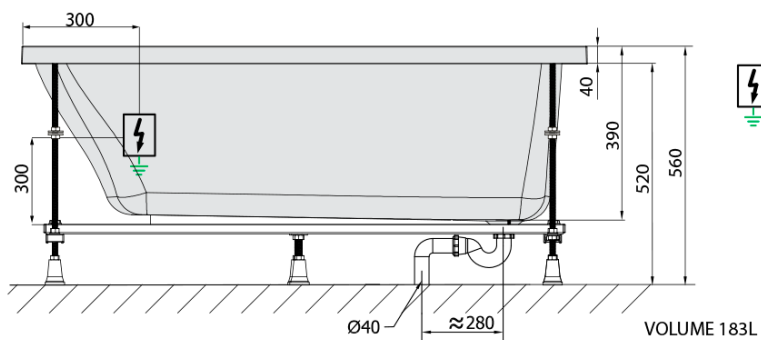

Vlastnosti

Farba: Biela
Možnosti farebného prevedenia: Podľa vzorkovníka
Materiál: Akrylát
Tvar: Obdĺžnikové
Inštalácia: Vstavaná (na obmurovanie)
Priemer odpadu: 52 mm
Masážny systém: ACTIVE HYDRO
Hmotnosť / ks: 40.0 kg
Balenie: 1 ks
Záruka: 2 roky

Odporúčame prikúpiť

1 ks Zvukovoizolačná páska k vani, 3m (Objednací kód: 93400)

Technický list

- Electric cable 3x2,5mm²
Lenght 2m from the wall
-  Elektrický kabel 3x2,5mm²
Délka kabelu ze zdi 2m
- Electrical Characteristic:
Tension: 220-230V/50hz
Max. power consumption: 1200W
Electric protection: residual-current device 30mA
- Elektrické vlastnosti:
Napětí: 220-230V/50hz
Max. spotřeba: 1200W
Elektrické jištění: proudový chránič 30mA