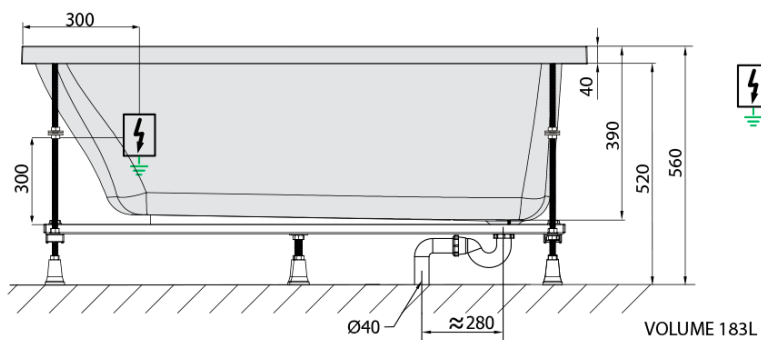

## Rozmery

Dĺžka: 1600 mm  
Šírka: 700 mm  
Výška: 390 mm  
Objem: 183 l

## Vlastnosti

Farba: Biela  
Možnosti farebného prevedenia: Podľa vzorkovníka  
Materiál: Akrylát  
Tvar: Obdĺžnikové  
Inštalácia: Vstavaná (na obmurovanie)  
Priemer odpadu: 52 mm  
Vlastnosti: ACTIVE HYDRO masáž  
Hmotnosť / ks: 40.0 kg  
Balenie: 1 ks  
Záruka: 2 roky

## Technický list

- Electric cable 3x2,5mm<sup>2</sup>  
Lenght 2m from the wall
-  Elektrický kabel 3x2,5mm<sup>2</sup>  
Délka kabelu ze zdi 2m
- Electrical Characteristic:  
Tension: 220-230V/50hz  
Max. power consumption: 1200W  
Electric protection: residual-current device 30mA
- Elektrické vlastnosti:  
Napětí: 220-230V/50hz  
Max. spotřeba: 1200W  
Elektrické jištění: proudový chránič 30mA