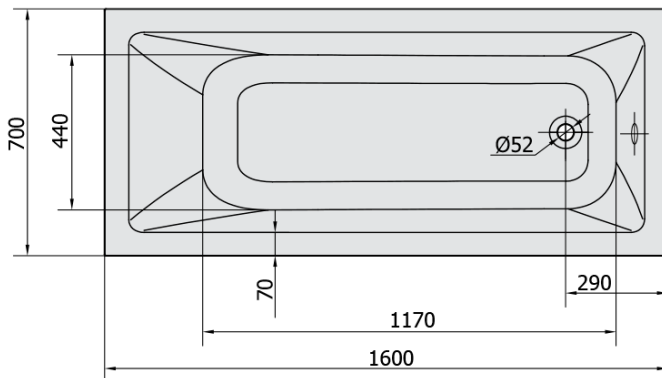

NOEMI hydromasážna vaňa, 160x70x39cm, Active Hydro, chróm

Objednací kód: 71707.1010

Základné informácie

Značka: Polysan
Séria: HYDROMASÁŽNE SYSTÉMY

Rozmery

Dĺžka: 1600 mm
Šírka: 700 mm
Výška: 390 mm
Objem: 183 l

Vlastnosti

Farba: Biela
Možnosti farebného prevedenia: Podľa vzorkovníka
Materiál: Akrylát
Tvar: Obdĺžnikové
Inštalácia: Vstavaná (na obmurovanie)
Priemer odpadu: 52 mm
Masážny systém: ACTIVE HYDRO
Hmotnosť / ks: 40.0 kg
Balenie: 1 ks
Záruka: 2 roky

Odporúčame prikúpiť

1 ks Zvukovoizolačná páska k vani, 3m (Objednací kód: 93400)

Technický list

- Electric cable 3x2,5mm²
Lenght 2m from the wall
-  Elektrický kabel 3x2,5mm²
Délka kabelu ze zdi 2m
- Electrical Characteristic:
Tension: 220-230V/50hz
Max. power consumption: 1200W
Electric protection: residual-current device 30mA
- Elektrické vlastnosti:
Napětí: 220-230V/50hz
Max. spotřeba: 1200W
Elektrické jištění: proudový chránič 30mA