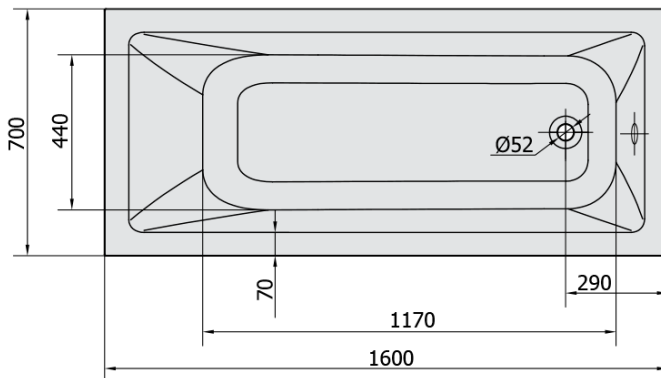

## Rozmery

Dĺžka: 1600 mm  
Šírka: 700 mm  
Výška: 390 mm  
Objem: 183 l

## Vlastnosti

Farba: Biela  
Možnosti farebného prevedenia: Podľa vzorkovníka  
Materiál: Akrylát  
Tvar: Obdĺžnikové  
Inštalácia: Vstavaná (na obmurovanie)  
Priemer odpadu: 52 mm  
Vlastnosti: ACTIVE HYDRO masáž  
Hmotnosť / ks: 40.0 kg  
Balenie: 1 ks  
Záruka: 2 roky

## Technický list

- Electric cable 3x2,5mm<sup>2</sup>  
Lenght 2m from the wall
-  Elektrický kabel 3x2,5mm<sup>2</sup>  
Délka kabelu ze zdi 2m
- Electrical Characteristic:  
Tension: 220-230V/50hz  
Max. power consumption: 1200W  
Electric protection: residual-current device 30mA
- Elektrické vlastnosti:  
Napětí: 220-230V/50hz  
Max. spotřeba: 1200W  
Elektrické jištění: proudový chránič 30mA