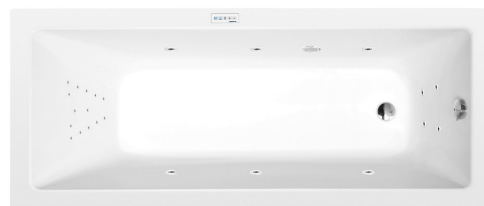

# NOEMI hydromasážna vaňa, 150x80x39cm, Highline Hydro, chróm

Objednací kód: 71727.5010

## Základné informácie

Značka: Polysan  
Séria: HYDROMASÁŽNE SYSTÉMY

## Rozmery

Dĺžka: 1500 mm  
Šírka: 800 mm  
Výška: 390 mm  
Objem: 190 l

## Vlastnosti

Farba: Biela  
Možnosti farebného prevedenia: Podľa vzorkovníka  
Materiál: Akrylát  
Tvar: Obdĺžnikové  
Inštalácia: Vstavaná (na obmurovanie)  
Priemer odpadu: 52 mm  
Vlastnosti: HIGHLINE HYDRO masáž  
Hmotnosť / ks: 38.5 kg  
Balenie: 1 ks  
Záruka: 2 roky