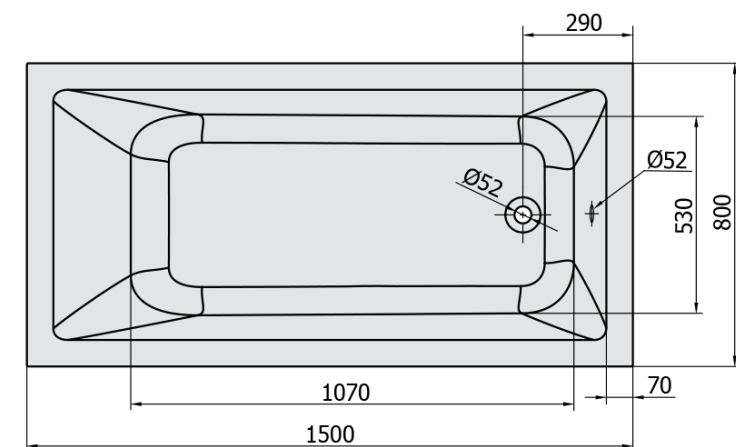

NOEMI hydromasážna vaňa, 150x80x39cm, Highline Hydro, chróm

Objednací kód: 71727.5010

Základné informácie

Značka: Polysan
Séria: HYDROMASÁŽNE SYSTÉMY

Rozmery

Dĺžka: 1500 mm
Šírka: 800 mm
Výška: 390 mm
Objem: 190 l

Vlastnosti

Farba: Biela
Možnosti farebného prevedenia: Podľa vzorkovníka
Materiál: Akrylát
Tvar: Obdĺžnikové
Inštalácia: Vstavaná (na obmurovanie)
Priemer odpadu: 52 mm
Masážny systém: HIGHLINE HYDRO
Hmotnosť / ks: 38.5 kg
Balenie: 1 ks
Záruka: 2 roky

Odporúčame prikúpiť

1 ks Zvukovoizolačná páska k vani, 3m (Objednací kód: 93400)

Technický list

Electric cable 3x2,5mm²
Length 2m from the wall

Elektrický kabel 3x2,5mm²
Délka kabelu ze zdi 2m

Electrical Characteristic:
Tension: 220-230V/50hz
Max. power consumption: 1200W
Electric protection: residual-current device 30mA