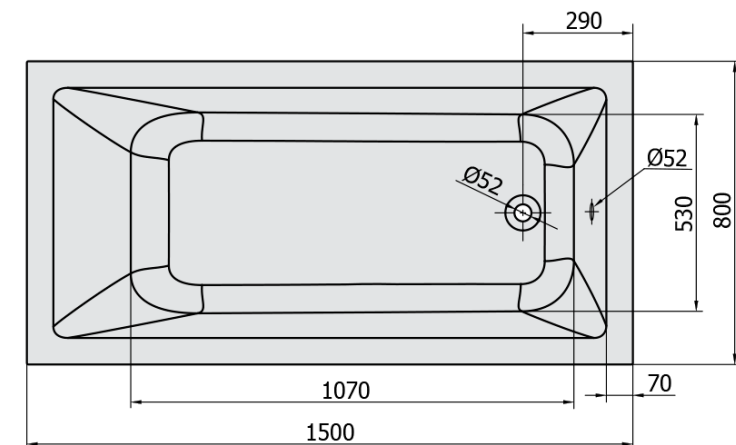

## Rozmery

Dĺžka: 1500 mm  
Šírka: 800 mm  
Výška: 390 mm  
Objem: 190 l

## Vlastnosti

Farba: Biela  
Možnosti farebného prevedenia: Podľa vzorkovníka  
Materiál: Akrylát  
Tvar: Obdĺžnikové  
Inštalácia: Vstavaná (na obmurovanie)  
Priemer odpadu: 52 mm  
Vlastnosti: HIGHLINE HYDRO masáž  
Hmotnosť / ks: 38.5 kg  
Balenie: 1 ks  
Záruka: 2 roky

## Technický list

Electric cable 3x2,5mm<sup>2</sup>  
Length 2m from the wall

Elektrický kabel 3x2,5mm<sup>2</sup>  
Délka kabelu ze zdi 2m

Electrical Characteristic:  
Tension: 220-230V/50hz  
Max. power consumption: 1200W  
Electric protection: residual-current device 30mA