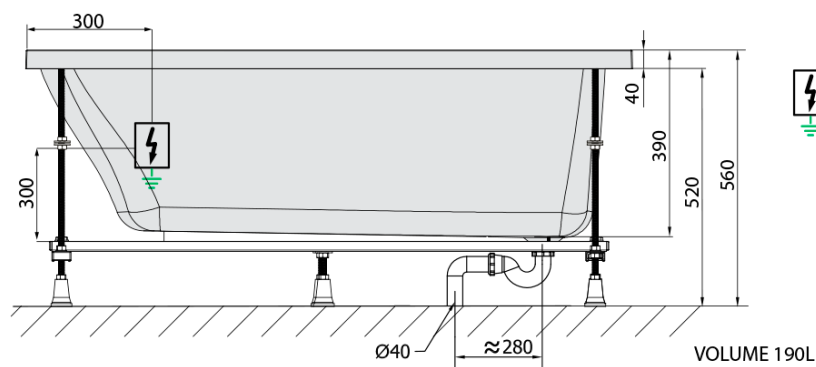

Vlastnosti

Farba: Biela
Možnosti farebného prevedenia: Podľa vzorkovníka
Materiál: Akrylát
Tvar: Obdĺžnikové
Inštalácia: Vstavaná (na obmurovanie)
Priemer odpadu: 52 mm
Masážny systém: HIGHLINE HYDRO
Hmotnosť / ks: 38.5 kg
Balenie: 1 ks
Záruka: 2 roky

Odporúčame prikúpiť

1 ks Zvukovoizolačná páska k vani, 3m (Objednací kód: 93400)

Technický list

Electric cable 3x2,5mm²
Length 2m from the wall

Elektrický kabel 3x2,5mm²
Délka kabelu ze zdi 2m

Electrical Characteristic:
Tension: 220-230V/50hz
Max. power consumption: 1200W
Electric protection: residual-current device 30mA