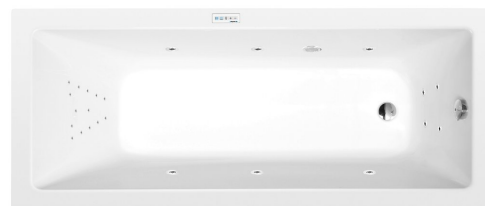

NOEMI hydromasážna vaňa, 150x80x39cm, Highline Hydro, chróm

Objednací kód: 71727.5010

Základné informácie

Značka: Polysan
Séria: HYDROMASÁŽNE SYSTÉMY

Rozmery

Dĺžka: 1500 mm
Šírka: 800 mm
Výška: 390 mm
Objem: 190 l

Vlastnosti

Farba: Biela
Možnosti farebného prevedenia: Podľa vzorkovníka
Materiál: Akrylát
Tvar: Obdĺžnikové
Inštalácia: Vstavaná (na obmurovanie)
Priemer odpadu: 52 mm
Masážny systém: HIGHLINE HYDRO
Hmotnosť / ks: 38.5 kg
Balenie: 1 ks
Záruka: 2 roky

Odporúčame prikúpiť

1 ks Zvukovoizolačná páska k vani, 3m (Objednací kód: 93400)

Technický list

Electric cable 3x2,5mm²
Length 2m from the wall

Elektrický kabel 3x2,5mm²
Délka kabelu ze zdi 2m

Electrical Characteristic:
Tension: 220-230V/50hz
Max. power consumption: 1200W
Electric protection: residual-current device 30mA