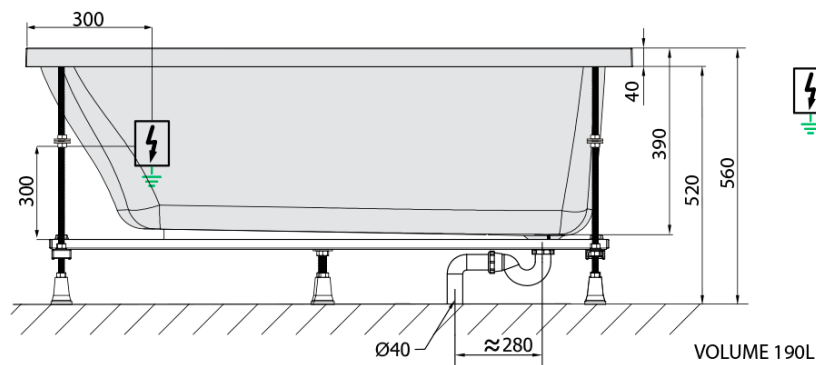

## Rozmery

Dĺžka: 1500 mm  
Šírka: 800 mm  
Výška: 390 mm  
Objem: 190 l

## Vlastnosti

Farba: Biela  
Možnosti farebného prevedenia: Podľa vzorkovníka  
Materiál: Akrylát  
Tvar: Obdĺžnikové  
Inštalácia: Vstavaná (na obmurovanie)  
Priemer odpadu: 52 mm  
Vlastnosti: HIGHLINE HYDRO masáž  
Hmotnosť / ks: 38.5 kg  
Balenie: 1 ks  
Záruka: 2 roky

## Technický list

Electric cable 3x2,5mm<sup>2</sup>  
Length 2m from the wall

Elektrický kabel 3x2,5mm<sup>2</sup>  
Délka kabelu ze zdi 2m

Electrical Characteristic:  
Tension: 220-230V/50hz  
Max. power consumption: 1200W  
Electric protection: residual-current device 30mA