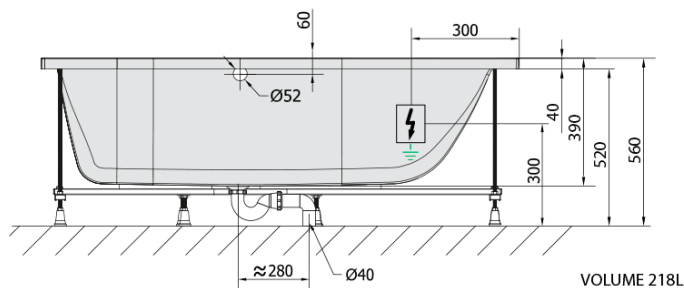

## Rozmery

Dĺžka: 1700 mm  
Šírka: 800 mm  
Výška: 390 mm  
Objem: 218 l

## Vlastnosti

Farba: Biela  
Možnosti farebného prevedenia: Podľa vzorkovníka  
Materiál: Akrylát  
Tvar: Obdĺžnikové  
Inštalácia: Vstavaná (na obmurovanie)  
Priemer odpadu: 52 mm  
Vlastnosti: HIGHLINE HYDRO masáž  
Hmotnosť / ks: 41.0 kg  
Balenie: 1 ks  
Záruka: 2 roky

## Technický list

- Electric cable 3x2,5mm<sup>2</sup>  
Lenght 2m from the wall
-  Elektrický kabel 3x2,5mm<sup>2</sup>  
Délka kabelu ze zdi 2m
- Electrical Characteristic:  
Tension: 220-230V/50hz  
Max. power consumption: 1200W  
Electric protection: residual-current device 30mA
- Elektrické vlastnosti:  
Napětí: 220-230V/50hz  
Max. spotřeba: 1200W  
Elektrické jistění: proudový chránič 30mA