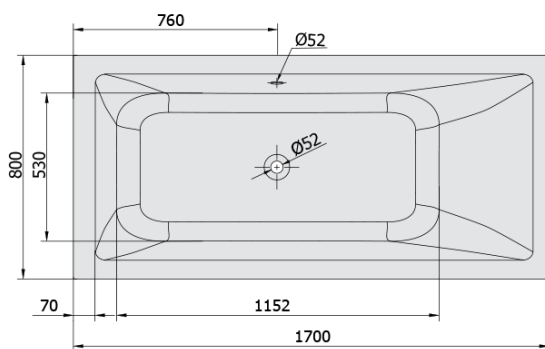

## Rozmery

Dĺžka: 1700 mm  
Šírka: 800 mm  
Výška: 390 mm  
Objem: 218 l

## Vlastnosti

Farba: Biela  
Možnosti farebného prevedenia: Podľa vzorkovníka  
Materiál: Akrylát  
Tvar: Obdĺžnikové  
Inštalácia: Vstavaná (na obmurovanie)  
Priemer odpadu: 52 mm  
Vlastnosti: HIGHLINE HYDRO masáž  
Hmotnosť / ks: 41.0 kg  
Balenie: 1 ks  
Záruka: 2 roky

## Technický list

- Electric cable 3x2,5mm<sup>2</sup>  
Lenght 2m from the wall
-  Elektrický kabel 3x2,5mm<sup>2</sup>  
Délka kabelu ze zdi 2m
- Electrical Characteristic:  
Tension: 220-230V/50hz  
Max. power consumption: 1200W  
Electric protection: residual-current device 30mA
- Elektrické vlastnosti:  
Napětí: 220-230V/50hz  
Max. spotřeba: 1200W  
Elektrické jistění: proudový chránič 30mA