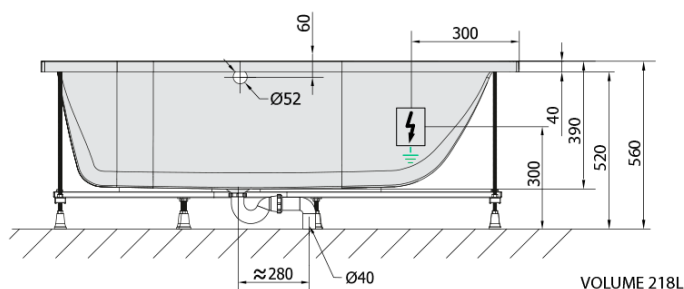

**MIMOA hydromasážna vaňa, 170x80x39cm,
Attraction Hydro, chróm**

Objednací kód: 71713.3010

Základné informácie

Značka: Polysan
Séria: HYDROMASÁŽNE SYSTÉMY

Rozmery

Dĺžka: 1700 mm
Šírka: 800 mm
Výška: 390 mm
Objem: 218 l

Vlastnosti

Farba: Biela
Možnosti farebného prevedenia: Podľa vzorkovníka
Materiál: Akrylát
Tvar: Obdĺžnikové
Inštalácia: Vstavaná (na obmurovanie)
Priemer odpadu: 52 mm
Vlastnosti: ATTRACTION HYDRO masáž
Hmotnosť / ks: 41.0 kg
Balenie: 1 ks
Záruka: 2 roky

Odporúčame prikúpiť

1 ks Zvukovoizolačná páska k vani, 3m (Objednací kód: 93400)

Technický list

- Electric cable 3x2,5mm²
Lenght 2m from the wall
-  Elektrický kabel 3x2,5mm²
Délka kabelu ze zdi 2m
- Electrical Characteristic:
Tension: 220-230V/50hz
Max. power consumption: 1200W
Electric protection: residual-current device 30mA
- Elektrické vlastnosti:
Napětí: 220-230V/50hz
Max. spotřeba: 1200W
Elektrické jistění: proudový chránič 30mA