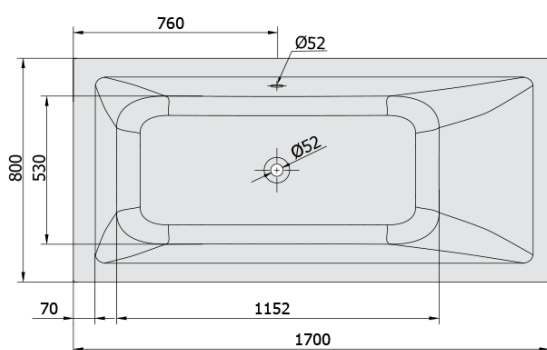

**MIMOA hydromasážna vaňa, 170x80x39cm,
Attraction Hydro, chróm**

Objednací kód: 71713.3010

Základné informácie

Značka: Polysan
Séria: HYDROMASÁŽNE SYSTÉMY

Rozmery

Dĺžka: 1700 mm
Šírka: 800 mm
Výška: 390 mm
Objem: 218 l

Vlastnosti

Farba: Biela
Možnosti farebného prevedenia: Podľa vzorkovníka
Materiál: Akrylát
Tvar: Obdĺžnikové
Inštalácia: Vstavaná (na obmurovanie)
Priemer odpadu: 52 mm
Vlastnosti: ATTRACTION HYDRO masáž
Hmotnosť / ks: 41.0 kg
Balenie: 1 ks
Záruka: 2 roky

Odporúčame prikúpiť

1 ks Zvukovoizolačná páska k vani, 3m (Objednací kód: 93400)

Technický list

- Electric cable 3x2,5mm²
Lenght 2m from the wall
-  Elektrický kabel 3x2,5mm²
Délka kabelu ze zdi 2m
- Electrical Characteristic:
Tension: 220-230V/50hz
Max. power consumption: 1200W
Electric protection: residual-current device 30mA
- Elektrické vlastnosti:
Napětí: 220-230V/50hz
Max. spotřeba: 1200W
Elektrické jistění: proudový chránič 30mA