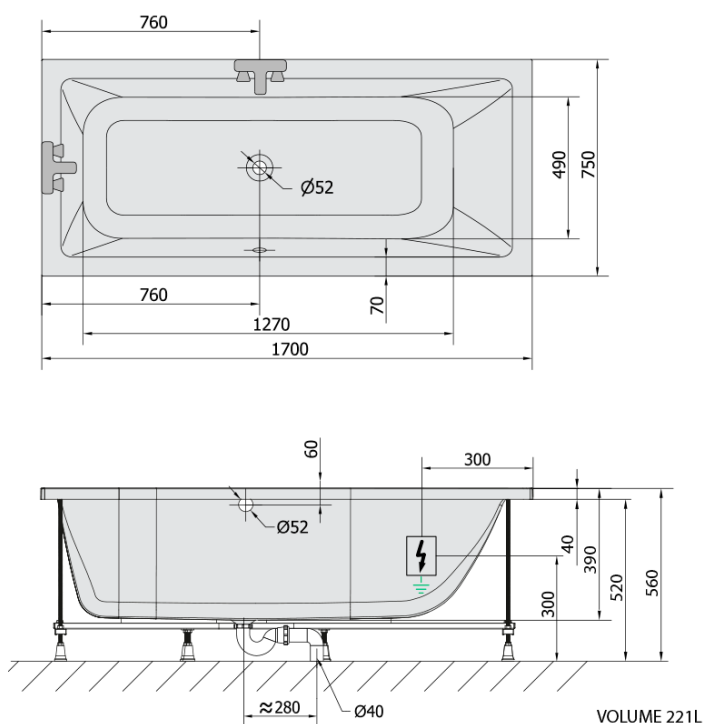

MIMOA hydromasážna vaňa, 170x75x39cm, Highline Hydro, chróm

Objednací kód: 71709.5010

Základné informácie

Značka: Polysan
Séria: HYDROMASÁŽNE SYSTÉMY

Rozmery

Dĺžka: 1700 mm
Šírka: 750 mm
Výška: 390 mm
Objem: 221 l

Vlastnosti

Farba: Biela
Možnosti farebného prevedenia: Podľa vzorkovníka
Materiál: Akrylát
Tvar: Obdĺžnikové
Inštalácia: Vstavaná (na obmurovanie)
Priemer odpadu: 52 mm
Vlastnosti: HIGHLINE HYDRO masáž
Hmotnosť / ks: 40.5 kg
Balenie: 1 ks
Záruka: 2 roky

Odporúčame prikúpiť

1 ks Zvukovoizolačná páska k vani, 3m (Objednací kód: 93400)

Technický list

Electric cable 3x2,5mm²
Length 2m from the wall

Elektrický kabel 3x2,5mm²
Délka kabelu ze zdi 2m

Electrical Characteristic:
Tension: 220-230V/50hz
Max. power consumption: 1200W
Electric protection: residual-current device 30mA