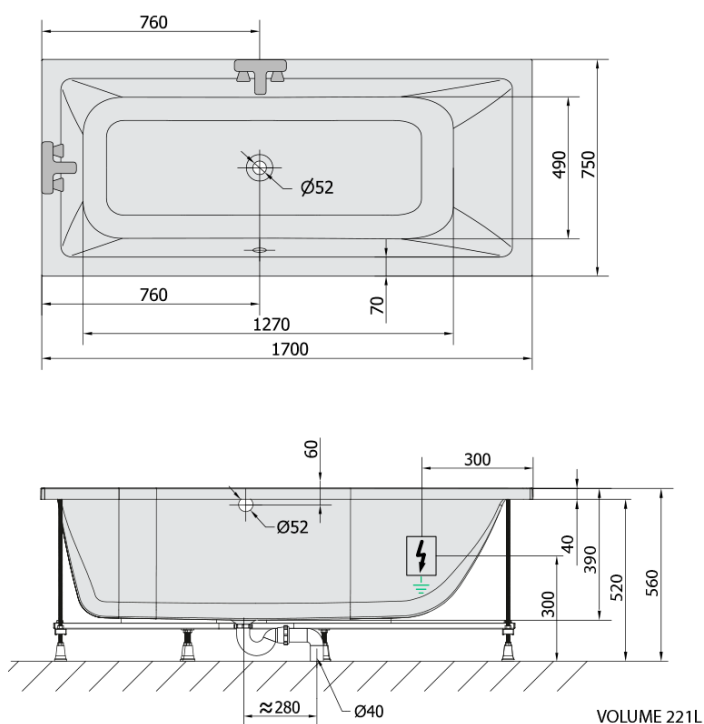

## Rozmery

Dĺžka: 1700 mm  
Šírka: 750 mm  
Výška: 390 mm  
Objem: 221 l

## Vlastnosti

Záruka: 2 roky  
Hmotnosť / ks: 40.5 kg  
Balenie: 1 ks  
Farba: Biela  
Možnosti farebného prevedenia: Podľa vzorkovníka  
Materiál: Akrylát  
Tvar: Obdĺžnikové  
Inštalácia: Vstavaná (na obmurovanie)  
Priemer odpadu: 52 mm  
Masážny systém: HIGHLINE HYDRO

## Technický list

Electric cable 3x2,5mm<sup>2</sup>  
Length 2m from the wall

Elektrický kabel 3x2,5mm<sup>2</sup>  
Délka kabelu ze zdi 2m

Electrical Characteristic:  
Tension: 220-230V/50hz  
Max. power consumption: 1200W  
Electric protection: residual-current device 30mA