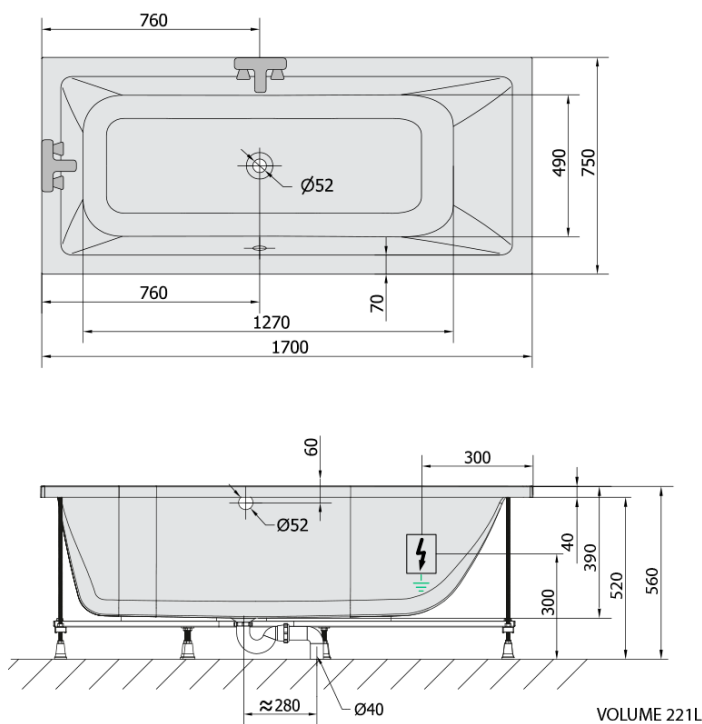

**MIMOA hydromasážna vaňa, 170x75x39cm,  
Attraction Hydro-Air, chróm**

**Objednací kód:** 71709.4010

**Základné informácie**

**Značka:** Polysan  
**Séria:** HYDROMASÁŽNE SYSTÉMY

**Rozmery**

**Dĺžka:** 1700 mm  
**Šírka:** 750 mm  
**Výška:** 390 mm  
**Objem:** 221 l

**Vlastnosti**

**Záruka:** 2 roky  
**Hmotnosť / ks:** 47 kg  
**Balenie:** 1 ks  
**Farba:** Biela  
**Možnosti farebného prevedenia:** Podľa vzorkovníka  
**Materiál:** Akrylát  
**Tvar:** Obdĺžnikové  
**Inštalácia:** Vstavaná (na obmurovanie)  
**Priemer odpadu:** 52 mm  
**Masážny systém:** ATTRACTION HYDRO AIR

**Odporúčame prikúpiť**

1 ks Zvukovoizolačná páska k vani, 3m (Objednací kód: 93400)

MIMOA hydromasážna vaňa, 170x75x39cm,  
Attraction Hydro-Air, chróm

Technický list

- Electric cable 3x2,5mm<sup>2</sup>  
Length 2m from the wall
-  Elektrický kabel 3x2,5mm<sup>2</sup>  
Délka kabelu ze zdi 2m
- Electrical Characteristic:  
Tension: 220-230V/50hz  
Max. power consumption: 1200W  
Electric protection: residual-current device 30mA
- Elektrické vlastnosti:  
Napětí: 220-230V/50hz  
Max. spotřeba: 1200W  
Elektrické jistiění: proudový chránič 30mA