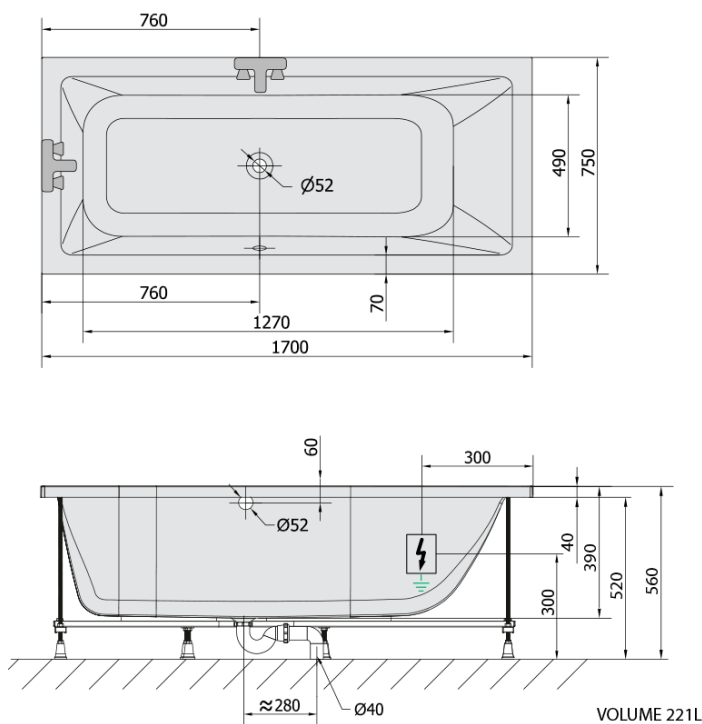

**MIMOA hydromasážna vaňa, 170x75x39cm,
Attraction Hydro-Air, chróm**

Objednací kód: 71709.4010

Základné informácie

Značka: Polysan
Séria: HYDROMASÁŽNE SYSTÉMY

Rozmery

Dĺžka: 1700 mm
Šírka: 750 mm
Výška: 390 mm
Objem: 221 l

Vlastnosti

Farba: Biela
Možnosti farebného prevedenia: Podľa vzorkovníka
Materiál: Akrylát
Tvar: Obdĺžnikové
Inštalácia: Vstavaná (na obmurovanie)
Priemer odpadu: 52 mm
Vlastnosti: ATTRACTION HYDRO AIR masáž
Hmotnosť / ks: 47.0 kg
Balenie: 1 ks
Záruka: 2 roky

Odporúčame prikúpiť

1 ks Zvukovoizolačná páska k vani, 3m (Objednací kód: 93400)

MIMOA hydromasážna vaňa, 170x75x39cm,
Attraction Hydro-Air, chróm

Technický list

- Electric cable 3x2,5mm²
Length 2m from the wall
-  Elektrický kabel 3x2,5mm²
Délka kabelu ze zdi 2m
- Electrical Characteristic:
Tension: 220-230V/50hz
Max. power consumption: 1200W
Electric protection: residual-current device 30mA
- Elektrické vlastnosti:
Napětí: 220-230V/50hz
Max. spotřeba: 1200W
Elektrické jistiění: proudový chránič 30mA