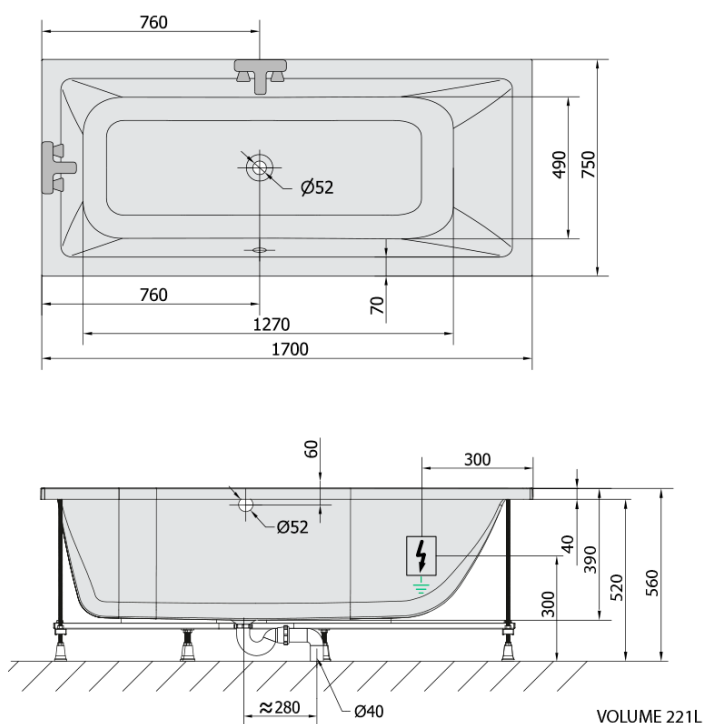

MIMOA hydromasážna vaňa, 170x75x39cm, Active Hydro, chróm

Objednací kód: 71709.1010

Základné informácie

Značka: Polysan
Séria: HYDROMASÁŽNE SYSTÉMY

Rozmery

Dĺžka: 1700 mm
Šírka: 750 mm
Výška: 390 mm
Objem: 221 l

Vlastnosti

Farba: Biela
Možnosti farebného prevedenia: Podľa vzorkovníka
Materiál: Akrylát
Tvar: Obdĺžnikové
Inštalácia: Vstavaná (na obmurovanie)
Priemer odpadu: 52 mm
Vlastnosti: ACTIVE HYDRO masáž
Hmotnosť / ks: 40.5 kg
Balenie: 1 ks
Záruka: 2 roky

Odporúčame prikúpiť

1 ks Zvukovoizolačná páska k vani, 3m (Objednací kód: 93400)

Technický list

- Electric cable 3x2,5mm²
Length 2m from the wall
-  Elektrický kabel 3x2,5mm²
Délka kabelu ze zdi 2m
- Electrical Characteristic:
Tension: 220-230V/50hz
Max. power consumption: 1200W
Electric protection: residual-current device 30mA
- Elektrické vlastnosti:
Napětí: 220-230V/50hz
Max. spotřeba: 1200W
Elektrické jistiění: proudový chránič 30mA