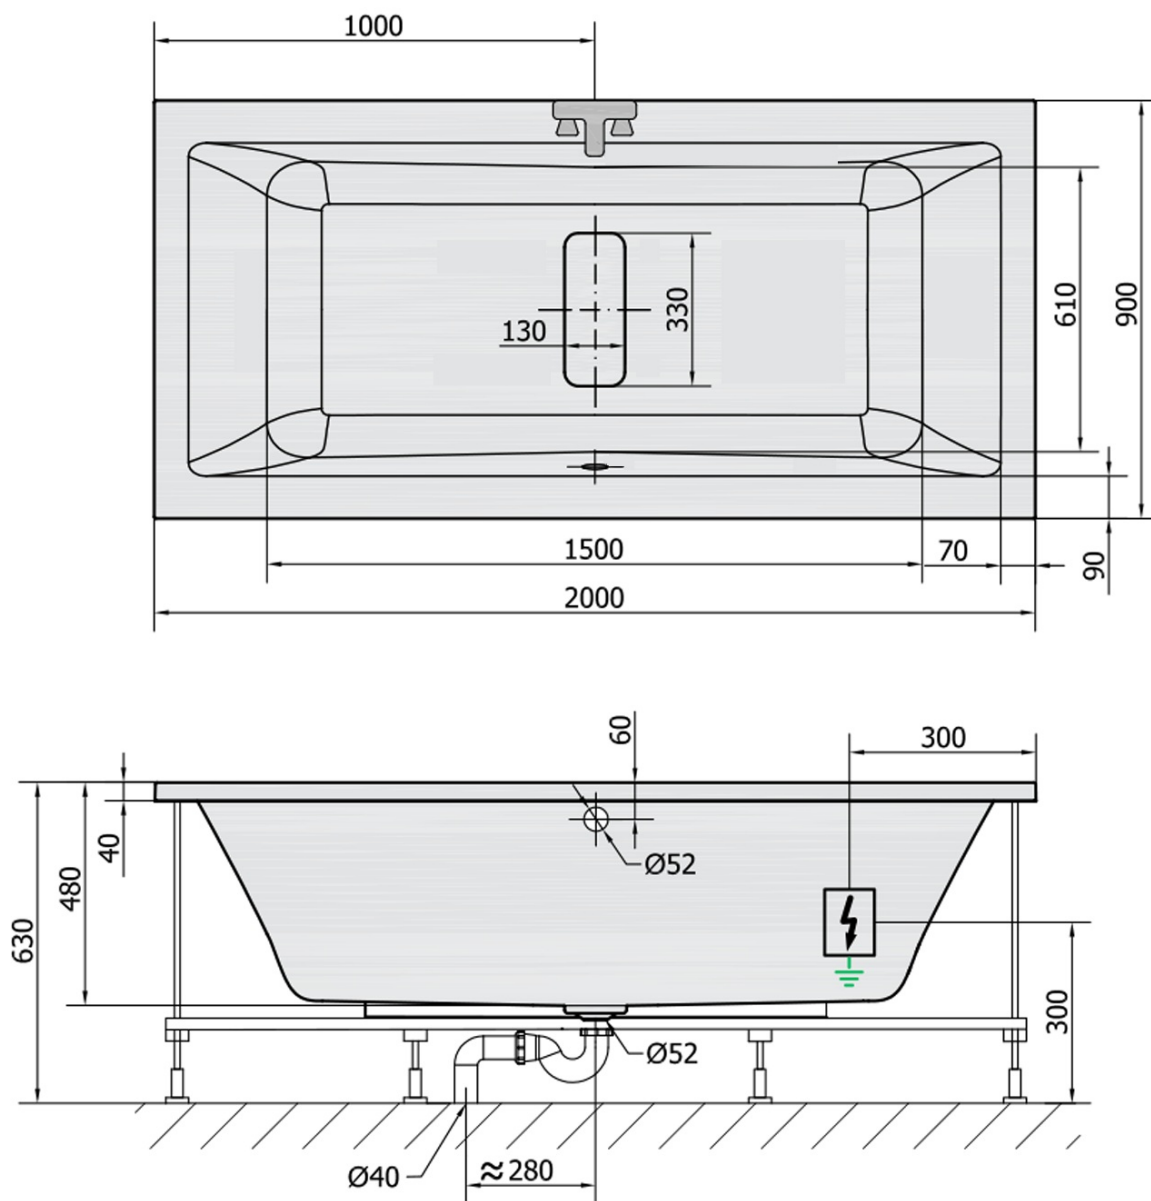

**MARLENE hydromasážna vaňa, 200x90x48cm,
Highline Hydro, chróm**

Objednací kód: 78731.5010

Základné informácie

Značka: Polysan
Séria: HYDROMASÁŽNE SYSTÉMY

Rozmery

Dĺžka: 2000 mm
Šírka: 900 mm
Výška: 480 mm
Objem: 422 l

Vlastnosti

Farba: Biela
Materiál: Akrylát
Tvar: Obdĺžnikové
Inštalácia: Vstavaná (na obmurovanie)
Priemer odpadu: 52 mm
Masážny systém: HIGHLINE HYDRO
Hmotnosť / ks: 57.0 kg
Balenie: 1 ks
Záruka: 2 roky

Odporúčame prikúpiť

1 ks Zvukovoizolačná páska k vani, 3m (Objednací kód: 93400)

Technický list

VOLUME 422L