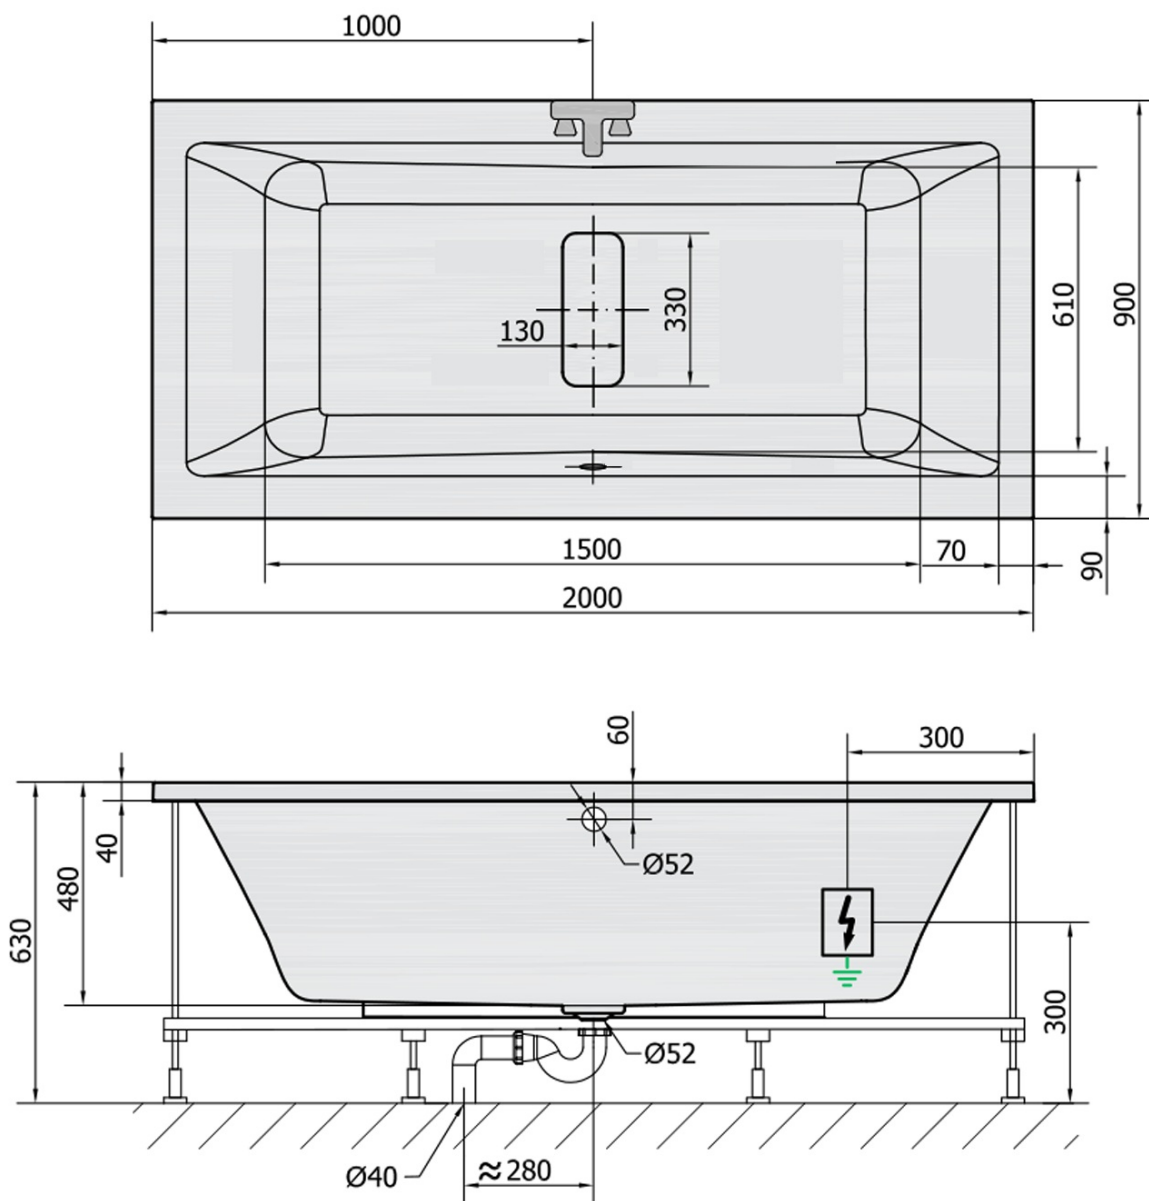

**MARLENE hydromasážna vaňa, 200x90x48cm,
Highline Hydro, chróm**

Objednací kód: 78731.5010

Základné informácie

Značka: Polysan
Séria: HYDROMASÁŽNE SYSTÉMY

Rozmery

Dĺžka: 2000 mm
Šírka: 900 mm
Výška: 480 mm
Objem: 422 l

Vlastnosti

Farba: Biela
Možnosti farebného
prevedenia: Podľa vzorkovníka
Materiál: Akrylát
Tvar: Obdĺžnikové
Inštalácia: Vstavaná (na obmurovanie)
Priemer odpadu: 52 mm
Vlastnosti: HIGHLINE HYDRO masáž
Hmotnosť / ks: 57.0 kg
Balenie: 1 ks
Záruka: 2 roky

Odporúčame prikúpiť

1 ks Zvukovoizolačná páska k vani, 3m (Objednací kód: 93400)

Technický list

VOLUME 422L