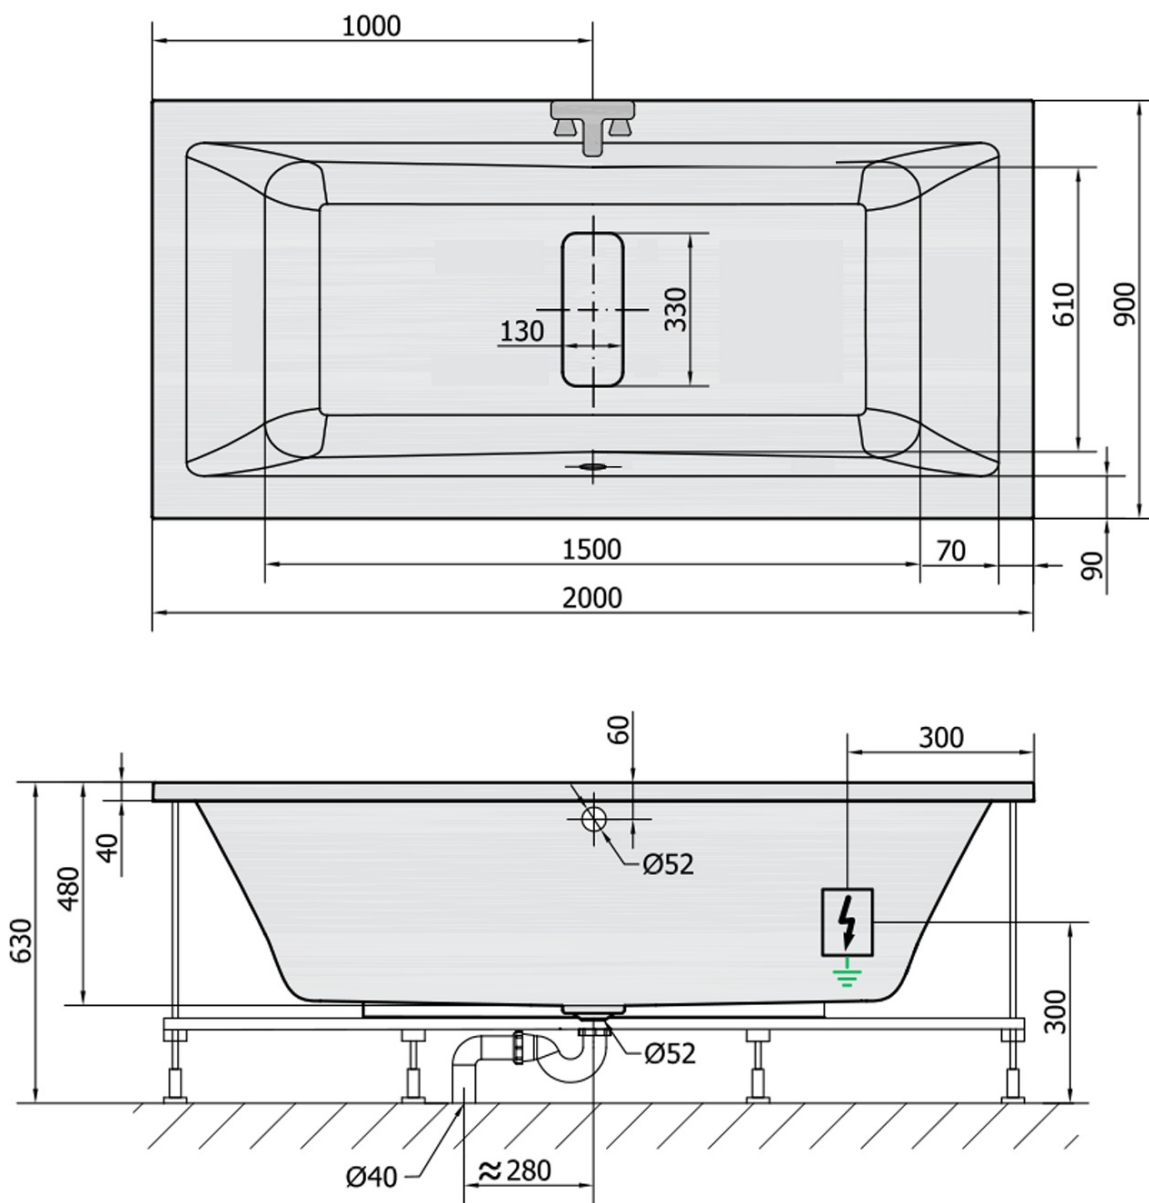

**MARLENE hydromasážna vaňa, 200x90x48cm,
Attraction Hydro, chróm**

Objednací kód: 78731.3010

Základné informácie

Značka: Polysan
Séria: HYDROMASÁŽNE SYSTÉMY

Rozmery

Dĺžka: 2000 mm
Šírka: 900 mm
Výška: 480 mm
Objem: 422 l

Vlastnosti

Záruka: 2 roky
Hmotnosť / ks: 57 kg
Balenie: 1 ks
Farba: Biela
Materiál: Akrylát
Tvar: Obdĺžnikové
Inštalácia: Vstavaná (na obmurovanie)
Priemer odpadu: 52 mm
Masážny systém: ATTRACTION HYDRO

Odporúčame prikúpiť

1 ks Zvukovoizolačná páska k vani, 3m (Objednací kód: 93400)

Technický list

VOLUME 422L