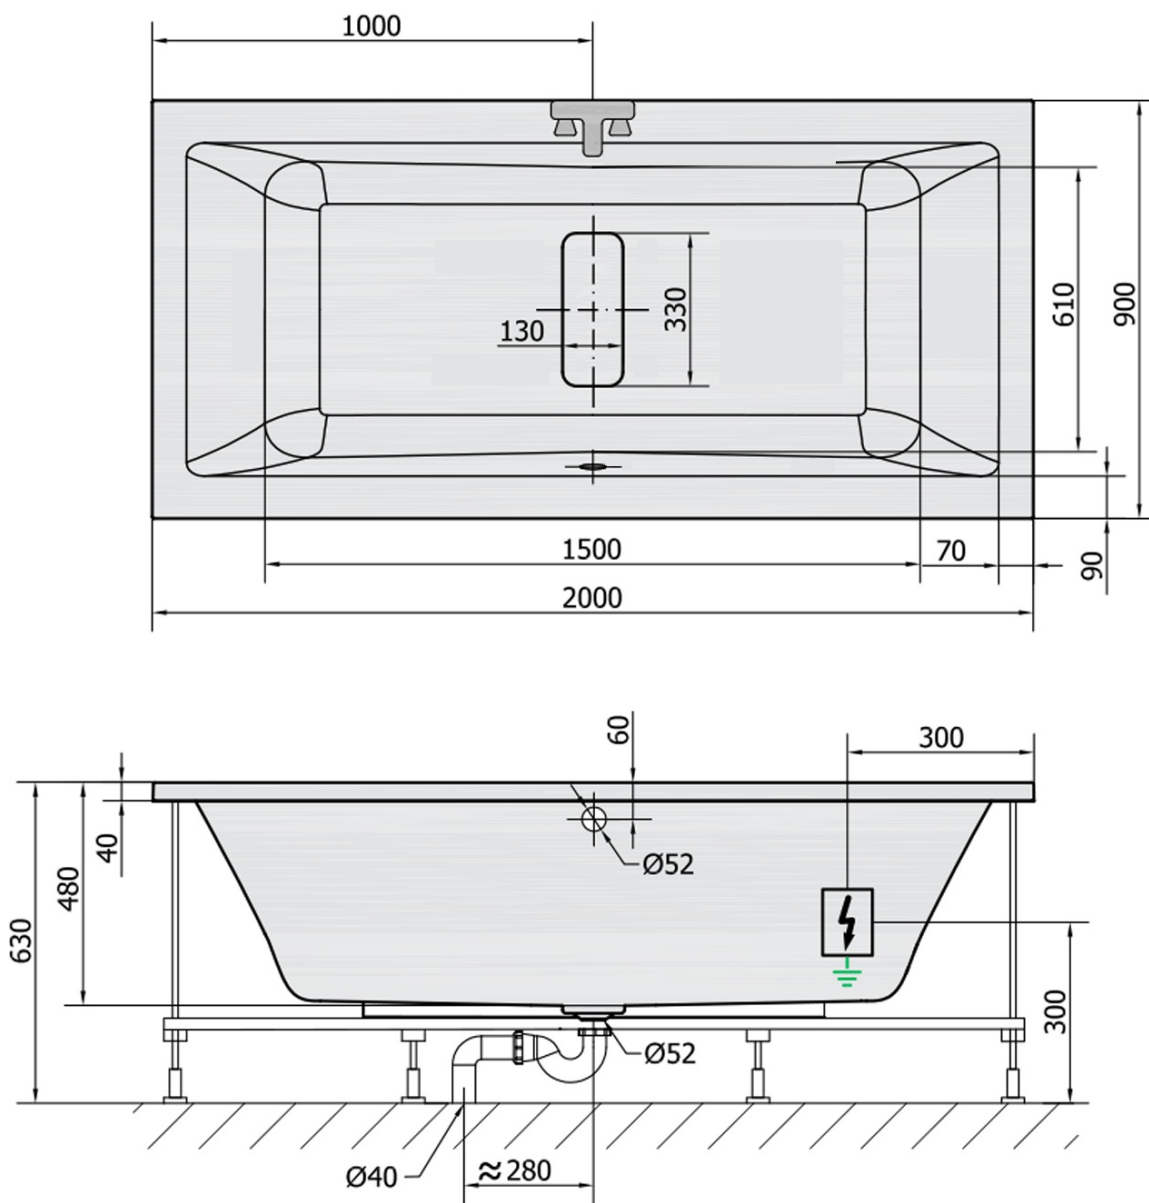

**MARLENE hydromasážna vaňa, 200x90x48cm,
Attraction Hydro, chróm**

Objednací kód: 78731.3010

Základné informácie

Značka: Polysan
Séria: HYDROMASÁŽNE SYSTÉMY

Rozmery

Dĺžka: 2000 mm
Šírka: 900 mm
Výška: 480 mm
Objem: 422 l

Vlastnosti

Farba: Biela
Materiál: Akrylát
Tvar: Obdĺžnikové
Inštalácia: Vstavaná (na obmurovanie)
Priemer odpadu: 52 mm
Masážny systém: ATTRACTION HYDRO
Hmotnosť / ks: 57.0 kg
Balenie: 1 ks
Záruka: 2 roky

Odporúčame prikúpiť

1 ks Zvukovoizolačná páska k vani, 3m (Objednací kód: 93400)

Technický list

VOLUME 422L