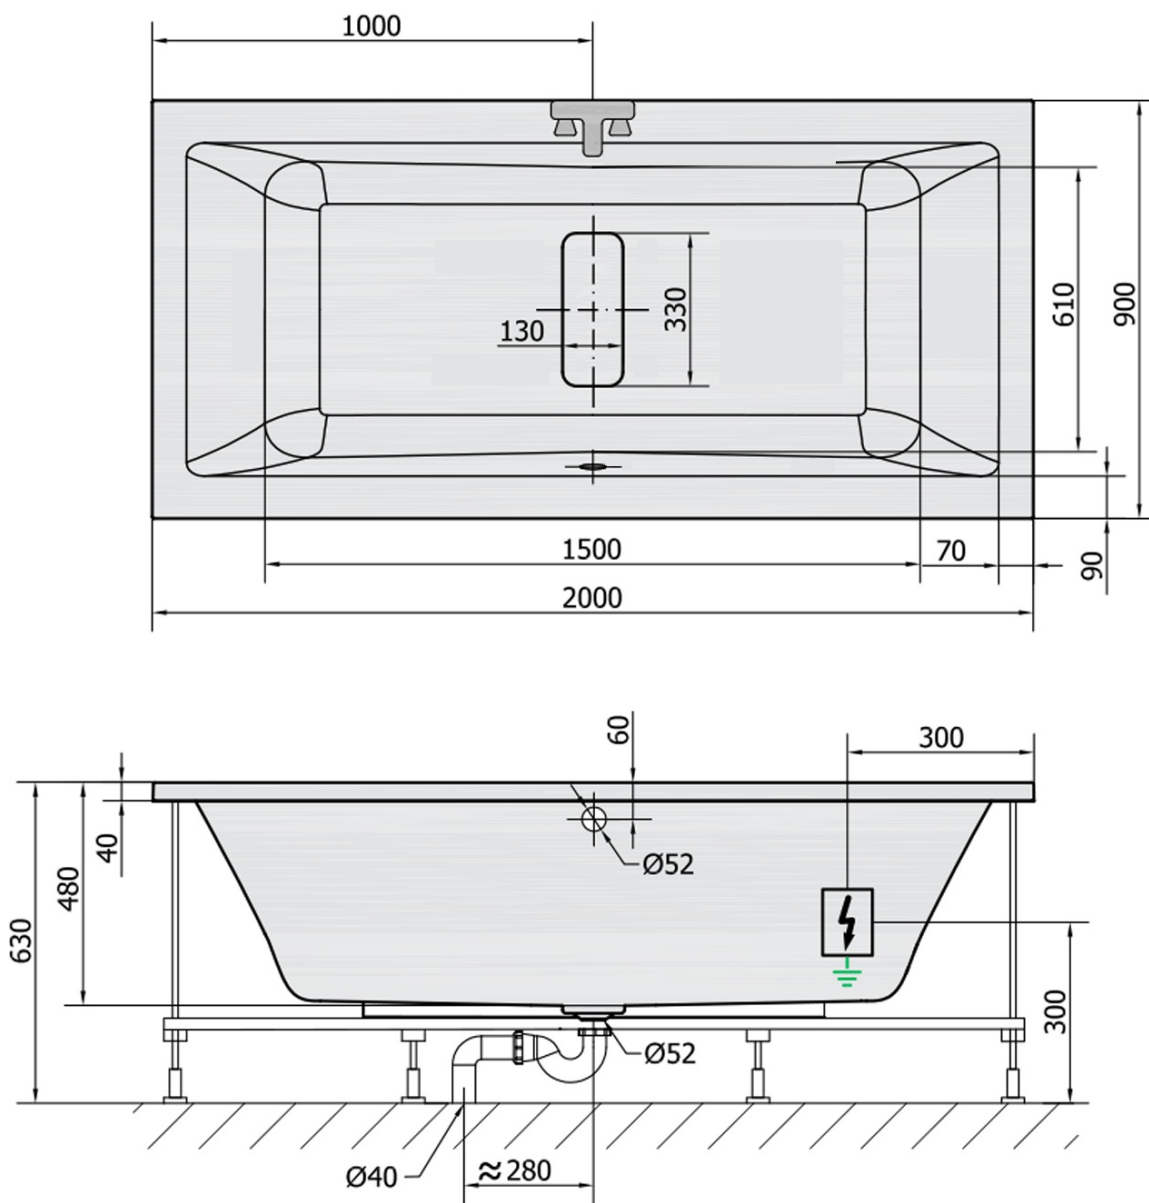

**MARLENE hydromasážna vaňa, 200x90x48cm,
Attraction Hydro, chróm**

Objednací kód: 78731.3010

Základné informácie

Značka: Polysan
Séria: HYDROMASÁŽNE SYSTÉMY

Rozmery

Dĺžka: 2000 mm
Šírka: 900 mm
Výška: 480 mm
Objem: 422 l

Vlastnosti

Farba: Biela
Možnosti farebného
prevedenia: Podľa vzorkovníka
Materiál: Akrylát
Tvar: Obdĺžnikové
Inštalácia: Vstavaná (na obmurovanie)
Priemer odpadu: 52 mm
Vlastnosti: ATTRACTION HYDRO masáž
Hmotnosť / ks: 57.0 kg
Balenie: 1 ks
Záruka: 2 roky

Odporúčame prikúpiť

1 ks Zvukovoizolačná páska k vani, 3m (Objednací kód: 93400)

Technický list

VOLUME 422L