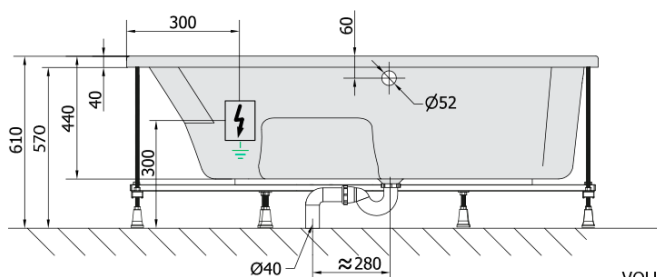

**MAMBA R hydromasážna vaňa, 170x100x44cm,
Highline Hydro, chróm**

Objednací kód: 77111.5010

Základné informácie

Značka: Polysan
Séria: HYDROMASÁŽNE SYSTÉMY

Rozmery

Dĺžka: 1700 mm
Šírka: 1000 mm
Výška: 440 mm
Objem: 260 l

Vlastnosti

Farba: Biela
Možnosti farebného
prevedenia: Podľa vzorkovníka
Materiál: Akrylát
Tvar: Asymetrické
Inštalácia: Vstavaná (na obmurovanie)
Priemer odpadu: 52 mm
Vlastnosti: HIGHLINE HYDRO masáž
Hmotnosť / ks: 52.06 kg
Balenie: 1 ks
Záruka: 2 roky

Odporúčame prikúpiť

1 ks Zvukovoizolačná páska k vani, 3m (Objednací kód: 93400)

Technický list

VOLUME 260L

Electric cable 3x2,5mm²
Length 2m from the wall

Elektrický kabel 3x2,5mm²
Délka kabelu ze zdi 2m

Electrical Characteristic:
Tension: 220-230V/50hz
Max. power consumption: 1200W
Electric protection: residual-current device 30mA