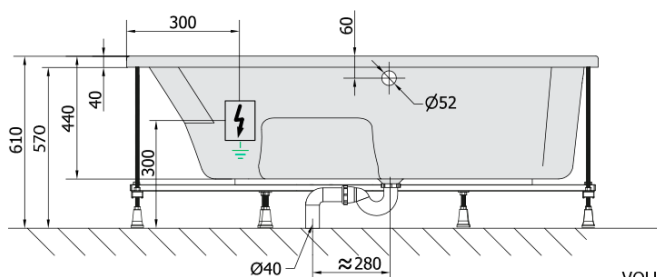

**MAMBA R hydromasážna vaňa, 170x100x44cm,
Highline Hydro, chróm**

Objednací kód: 77111.5010

Základné informácie

Značka: Polysan
Séria: HYDROMASÁŽNE SYSTÉMY

Rozmery

Dĺžka: 1700 mm
Šírka: 1000 mm
Výška: 440 mm
Objem: 260 l

Vlastnosti

Záruka: 2 roky
Hmotnosť / ks: 52.06 kg
Balenie: 1 ks
Farba: Biela
Možnosti farebného
prevedenia: Podľa vzorkovníka
Materiál: Akrylát
Tvar: Asymetrické
Inštalácia: Vstavaná (na obmurovanie)
Priemer odpadu: 52 mm
Masážny systém: HIGHLINE HYDRO

Odporúčame prikúpiť

1 ks Zvukovoizolačná páska k vani, 3m (Objednací kód: 93400)

Technický list

VOLUME 260L

Electric cable 3x2,5mm²
Length 2m from the wall

Elektrický kabel 3x2,5mm²
Délka kabelu ze zdi 2m

Electrical Characteristic:
Tension: 220-230V/50hz
Max. power consumption: 1200W
Electric protection: residual-current device 30mA