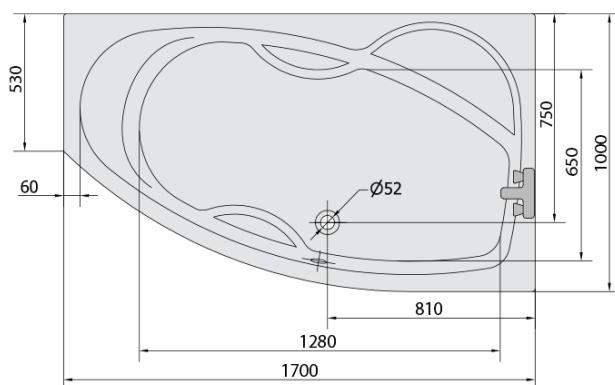

**MAMBA R hydromasážna vaňa, 170x100x44cm,
Highline Hydro, chróm**

Objednací kód: 77111.5010

Základné informácie

Značka: Polysan
Séria: HYDROMASÁŽNE SYSTÉMY

Rozmery

Dĺžka: 1700 mm
Šírka: 1000 mm
Výška: 440 mm
Objem: 260 l

Vlastnosti

Farba: Biela
Možnosti farebného
prevedenia: Podľa vzorkovníka
Materiál: Akrylát
Tvar: Asymetrické
Inštalácia: Vstavaná (na obmurovanie)
Priemer odpadu: 52 mm
Vlastnosti: HIGHLINE HYDRO masáž
Hmotnosť / ks: 52.06 kg
Balenie: 1 ks
Záruka: 2 roky

Odporúčame prikúpiť

1 ks Zvukovoizolačná páska k vani, 3m (Objednací kód: 93400)

Technický list

VOLUME 260L

Electric cable 3x2,5mm²
Length 2m from the wall

Elektrický kabel 3x2,5mm²
Délka kabelu ze zdi 2m

Electrical Characteristic:
Tension: 220-230V/50hz
Max. power consumption: 1200W
Electric protection: residual-current device 30mA