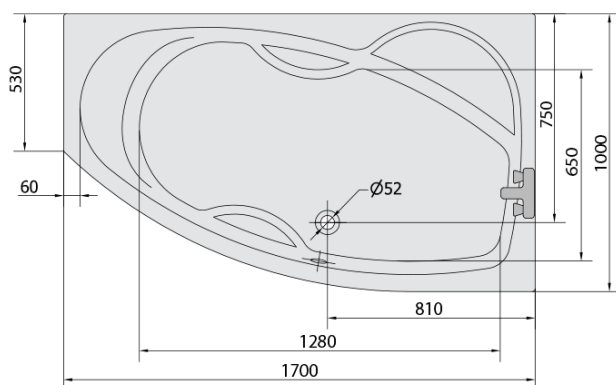

**MAMBA R hydromasážna vaňa, 170x100x44cm,
Highline Hydro, chróm**

Objednací kód: 77111.5010

Základné informácie

Značka: Polysan
Séria: HYDROMASÁŽNE SYSTÉMY

Rozmery

Dĺžka: 1700 mm
Šírka: 1000 mm
Výška: 440 mm
Objem: 260 l

Vlastnosti

Záruka: 2 roky
Hmotnosť / ks: 52.06 kg
Balenie: 1 ks
Farba: Biela
Možnosti farebného
prevedenia: Podľa vzorkovníka
Materiál: Akrylát
Tvar: Asymetrické
Inštalácia: Vstavaná (na obmurovanie)
Priemer odpadu: 52 mm
Masážny systém: HIGHLINE HYDRO

Odporúčame prikúpiť

1 ks Zvukovoizolačná páska k vani, 3m (Objednací kód: 93400)

Technický list

VOLUME 260L

Electric cable 3x2,5mm²
Length 2m from the wall

Elektrický kabel 3x2,5mm²
Délka kabelu ze zdi 2m

Electrical Characteristic:
Tension: 220-230V/50hz
Max. power consumption: 1200W
Electric protection: residual-current device 30mA