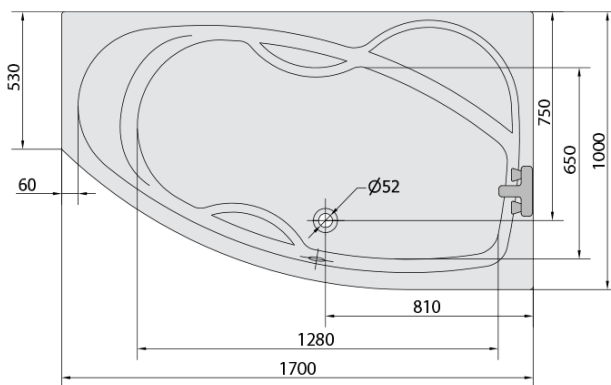

**MAMBA R hydromasážna vaňa, 170x100x44cm,
Attraction Hydro-Air, chróm**

Objednací kód: 77111.4010

Základné informácie

Značka: Polysan
Séria: HYDROMASÁŽNE SYSTÉMY

Rozmery

Dĺžka: 1700 mm
Šírka: 1000 mm
Výška: 440 mm
Objem: 260 l

Vlastnosti

Farba: Biela
Možnosti farebného
prevedenia: Podľa vzorkovníka
Materiál: Akrylát
Tvar: Asymetrické
Inštalácia: Vstavaná (na obmurovanie)
Priemer odpadu: 52 mm
Vlastnosti: ATTRACTION HYDRO AIR masáž
Hmotnosť / ks: 58.56 kg
Balenie: 1 ks
Záruka: 2 roky

Odporúčame prikúpiť

1 ks Zvukovoizolačná páska k vani, 3m (Objednací kód: 93400)

Technický list

VOLUME 260L

Electric cable 3x2,5mm²
Length 2m from the wall

Elektrický kabel 3x2,5mm²
Délka kabelu ze zdi 2m

Electrical Characteristic:
Tension: 220-230V/50hz
Max. power consumption: 1200W
Electric protection: residual-current device 30mA