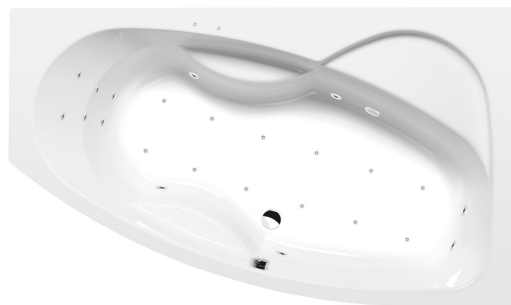

**MAMBA R hydromasážna vaňa, 170x100x44cm,
Attraction Hydro-Air, chróm**

Objednací kód: 77111.4010

Základné informácie

Značka: Polysan
Séria: HYDROMASÁŽNE SYSTÉMY

Rozmery

Dĺžka: 1700 mm
Šírka: 1000 mm
Výška: 440 mm
Objem: 260 l

Vlastnosti

Farba: Biela
Možnosti farebného
prevedenia: Podľa vzorkovníka
Materiál: Akrylát
Tvar: Asymetrické
Inštalácia: Vstavaná (na obmurovanie)
Priemer odpadu: 52 mm
Vlastnosti: ATTRACTION HYDRO AIR masáž
Hmotnosť / ks: 58.56 kg
Balenie: 1 ks
Záruka: 2 roky

Odporúčame prikúpiť

1 ks Zvukovoizolačná páska k vani, 3m (Objednací kód: 93400)

Technický list

VOLUME 260L

Electric cable 3x2,5mm²
Length 2m from the wall

Elektrický kabel 3x2,5mm²
Délka kabelu ze zdi 2m

Electrical Characteristic:
Tension: 220-230V/50hz
Max. power consumption: 1200W
Electric protection: residual-current device 30mA