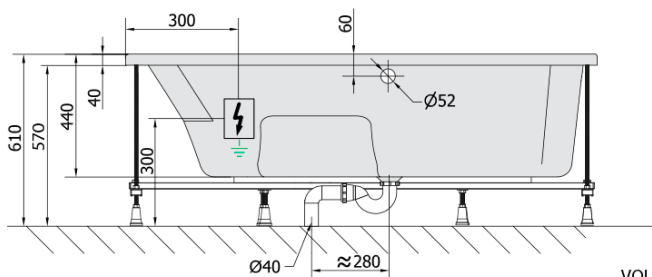

**MAMBA R hydromasážna vaňa, 170x100x44cm,
Attraction Hydro-Air, chróm**

Objednací kód: 77111.4010

Základné informácie

Značka: Polysan
Séria: HYDROMASÁŽNE SYSTÉMY

Rozmery

Dĺžka: 1700 mm
Šírka: 1000 mm
Výška: 440 mm
Objem: 260 l

Vlastnosti

Farba: Biela
Možnosti farebného
prevedenia: Podľa vzorkovníka
Materiál: Akrylát
Tvar: Asymetrické
Inštalácia: Vstavaná (na obmurovanie)
Priemer odpadu: 52 mm
Vlastnosti: ATTRACTION HYDRO AIR masáž
Hmotnosť / ks: 58.56 kg
Balenie: 1 ks
Záruka: 2 roky

Odporúčame prikúpiť

1 ks Zvukovoizolačná páska k vani, 3m (Objednací kód: 93400)

Technický list

VOLUME 260L

Electric cable 3x2,5mm²
Length 2m from the wall

Elektrický kabel 3x2,5mm²
Délka kabelu ze zdi 2m

Electrical Characteristic:
Tension: 220-230V/50hz
Max. power consumption: 1200W
Electric protection: residual-current device 30mA