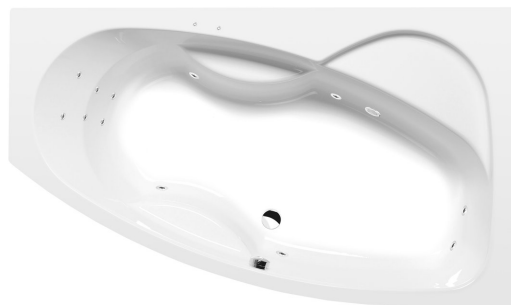

**MAMBA R hydromasážna vaňa, 170x100x44cm,
Attraction Hydro, chróm**

Objednací kód: 77111.3010

Základné informácie

Značka: Polysan
Séria: HYDROMASÁŽNE SYSTÉMY

Rozmery

Dĺžka: 1700 mm
Šírka: 1000 mm
Výška: 440 mm
Objem: 260 l

Vlastnosti

Farba: Biela
Možnosti farebného
prevedenia: Podľa vzorkovníka
Materiál: Akrylát
Tvar: Asymetrické
Inštalácia: Vstavaná (na obmurovanie)
Priemer odpadu: 52 mm
Vlastnosti: ATTRACTION HYDRO masáž
Hmotnosť / ks: 52.06 kg
Balenie: 1 ks
Záruka: 2 roky

Odporúčame prikúpiť

1 ks Zvukovoizolačná páska k vani, 3m (Objednací kód: 93400)

Technický list

VOLUME 260L

Electric cable 3x2,5mm²
Length 2m from the wall

Elektrický kabel 3x2,5mm²
Délka kabelu ze zdi 2m

Electrical Characteristic:
Tension: 220-230V/50hz
Max. power consumption: 1200W
Electric protection: residual-current device 30mA