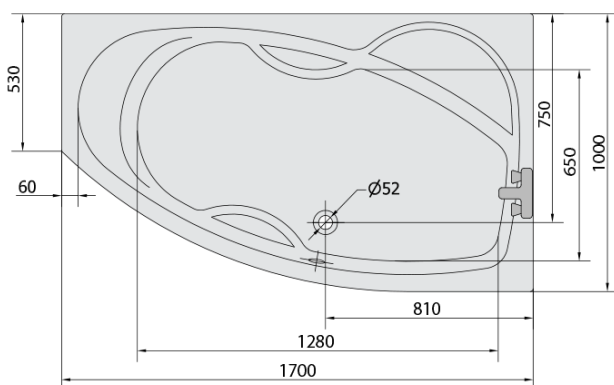

**MAMBA R hydromasážna vaňa, 170x100x44cm,
Attraction Hydro, chróm**

Objednací kód: 77111.3010

Základné informácie

Značka: Polysan
Séria: HYDROMASÁŽNE SYSTÉMY

Rozmery

Dĺžka: 1700 mm
Šírka: 1000 mm
Výška: 440 mm
Objem: 260 l

Vlastnosti

Záruka: 2 roky
Hmotnosť / ks: 52.06 kg
Balenie: 1 ks
Farba: Biela
Možnosti farebného
prevedenia: Podľa vzorkovníka
Materiál: Akrylát
Tvar: Asymetrické
Inštalácia: Vstavaná (na obmurovanie)
Priemer odpadu: 52 mm
Masážny systém: ATTRACTION HYDRO

Odporúčame prikúpiť

1 ks Zvukovoizolačná páska k vani, 3m (Objednací kód: 93400)

Technický list

VOLUME 260L

Electric cable 3x2,5mm²
Length 2m from the wall

 Elektrický kabel 3x2,5mm²
Délka kabelu ze zdi 2m