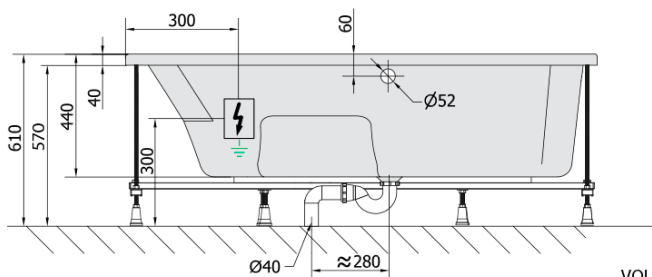

**MAMBA R hydromasážna vaňa, 170x100x44cm,
Attraction Hydro, chróm**

Objednací kód: 77111.3010

Základné informácie

Značka: Polysan
Séria: HYDROMASÁŽNE SYSTÉMY

Rozmery

Dĺžka: 1700 mm
Šírka: 1000 mm
Výška: 440 mm
Objem: 260 l

Vlastnosti

Farba: Biela
Možnosti farebného
prevedenia: Podľa vzorkovníka
Materiál: Akrylát
Tvar: Asymetrické
Inštalácia: Vstavaná (na obmurovanie)
Priemer odpadu: 52 mm
Vlastnosti: ATTRACTION HYDRO masáž
Hmotnosť / ks: 52.06 kg
Balenie: 1 ks
Záruka: 2 roky

Odporúčame prikúpiť

1 ks Zvukovoizolačná páska k vani, 3m (Objednací kód: 93400)

Technický list

VOLUME 260L

Electric cable 3x2,5mm²
Length 2m from the wall

Elektrický kabel 3x2,5mm²
Délka kabelu ze zdi 2m

Electrical Characteristic:
Tension: 220-230V/50hz
Max. power consumption: 1200W
Electric protection: residual-current device 30mA