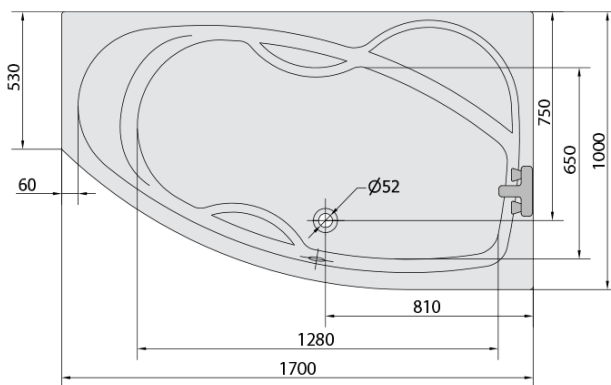

**MAMBA R hydromasážna vaňa, 170x100x44cm,
Attraction Hydro, chróm**

Objednací kód: 77111.3010

Základné informácie

Značka: Polysan
Séria: HYDROMASÁŽNE SYSTÉMY

Rozmery

Dĺžka: 1700 mm
Šírka: 1000 mm
Výška: 440 mm
Objem: 260 l

Vlastnosti

Farba: Biela
Možnosti farebného
prevedenia: Podľa vzorkovníka
Materiál: Akrylát
Tvar: Asymetrické
Inštalácia: Vstavaná (na obmurovanie)
Priemer odpadu: 52 mm
Vlastnosti: ATTRACTION HYDRO masáž
Hmotnosť / ks: 52.06 kg
Balenie: 1 ks
Záruka: 2 roky

Odporúčame prikúpiť

1 ks Zvukovoizolačná páska k vani, 3m (Objednací kód: 93400)

Technický list

VOLUME 260L

Electric cable 3x2,5mm²
Length 2m from the wall

Elektrický kabel 3x2,5mm²
Délka kabelu ze zdi 2m

Electrical Characteristic:
Tension: 220-230V/50hz
Max. power consumption: 1200W
Electric protection: residual-current device 30mA