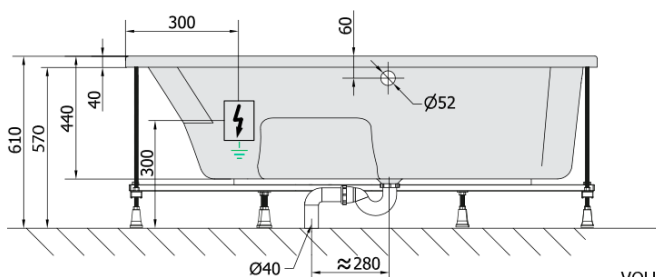

**MAMBA R hydromasážna vaňa, 170x100x44cm,
Attraction Hydro, chróm**

Objednací kód: 77111.3010

Základné informácie

Značka: Polysan
Séria: HYDROMASÁŽNE SYSTÉMY

Rozmery

Dĺžka: 1700 mm
Šírka: 1000 mm
Výška: 440 mm
Objem: 260 l

Vlastnosti

Záruka: 2 roky
Hmotnosť / ks: 52.06 kg
Balenie: 1 ks
Farba: Biela
Možnosti farebného
prevedenia: Podľa vzorkovníka
Materiál: Akrylát
Tvar: Asymetrické
Inštalácia: Vstavaná (na obmurovanie)
Priemer odpadu: 52 mm
Masážny systém: ATTRACTION HYDRO

Odporúčame prikúpiť

1 ks Zvukovoizolačná páska k vani, 3m (Objednací kód: 93400)

Technický list

VOLUME 260L

Electric cable 3x2,5mm²
Length 2m from the wall

 Elektrický kabel 3x2,5mm²
Délka kabelu ze zdi 2m