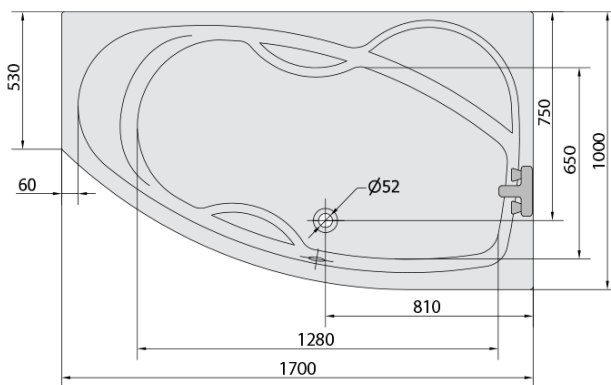

**MAMBA R hydromasážna vaňa, 170x100x44cm,  
Active Hydro, chróm**

Objednací kód: 77111.1010

**Základné informácie**

Značka: Polysan  
Séria: HYDROMASÁŽNE SYSTÉMY

**Rozmery**

Dĺžka: 1700 mm  
Šírka: 1000 mm  
Výška: 440 mm  
Objem: 260 l

**Vlastnosti**

Farba: Biela  
Možnosti farebného  
prevedenia: Podľa vzorkovníka  
Materiál: Akrylát  
Tvar: Asymetrické  
Inštalácia: Vstavaná (na obmurovanie)  
Priemer odpadu: 52 mm  
Vlastnosti: ACTIVE HYDRO masáž  
Hmotnosť / ks: 52.06 kg  
Balenie: 1 ks  
Záruka: 2 roky

**Odporúčame prikúpiť**

1 ks Zvukovoizolačná páska k vani, 3m (Objednací kód: 93400)

MAMBA R hydromasážna vaňa, 170x100x44cm,  
Active Hydro, chróm

Technický list

VOLUME 260L

Electric cable 3x2,5mm<sup>2</sup>  
Length 2m from the wall

Elektrický kabel 3x2,5mm<sup>2</sup>  
Délka kabelu ze zdi 2m

Electrical Characteristic:  
Tension: 220-230V/50hz  
Max. power consumption: 1200W  
Electric protection: residual-current device 30mA

Elektrické vlastnosti:  
Napětí: 220-230V/50hz  
Max. spotřeba: 1200W  
Elektrické jistění: proudový chránič 30mA