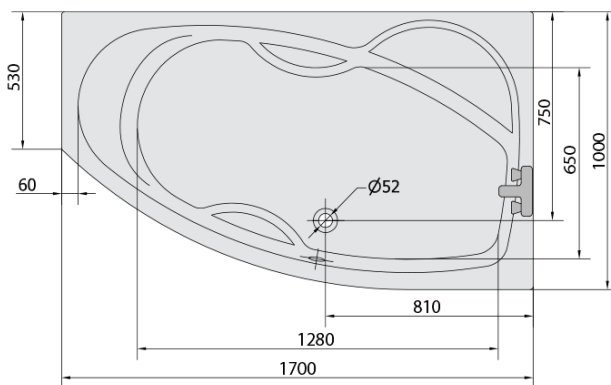

**MAMBA R hydromasážna vaňa, 170x100x44cm,  
Active Hydro, chróm**

Objednací kód: 77111.1010

**Základné informácie**

Značka: Polysan  
Séria: HYDROMASÁŽNE SYSTÉMY

**Rozmery**

Dĺžka: 1700 mm  
Šírka: 1000 mm  
Výška: 440 mm  
Objem: 260 l

**Vlastnosti**

Záruka: 2 roky  
Hmotnosť / ks: 52.06 kg  
Balenie: 1 ks  
Farba: Biela  
Možnosti farebného  
prevedenia: Podľa vzorkovníka  
Materiál: Akrylát  
Tvar: Asymetrické  
Inštalácia: Vstavaná (na obmurovanie)  
Priemer odpadu: 52 mm  
Masážny systém: ACTIVE HYDRO

## Technický list

VOLUME 260L

Electric cable 3x2,5mm<sup>2</sup>  
Length 2m from the wall

Elektrický kabel 3x2,5mm<sup>2</sup>  
Délka kabelu ze zdi 2m

Electrical Characteristic:  
Tension: 220-230V/50hz  
Max. power consumption: 1200W  
Electric protection: residual-current device 30mA