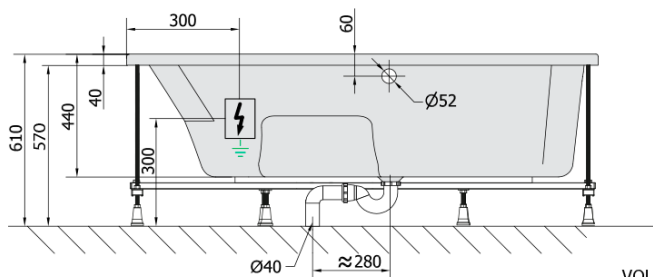

**MAMBA R hydromasážna vaňa, 170x100x44cm,  
Active Hydro, chróm**

Objednací kód: 77111.1010

**Základné informácie**

Značka: Polysan  
Séria: HYDROMASÁŽNE SYSTÉMY

**Rozmery**

Dĺžka: 1700 mm  
Šírka: 1000 mm  
Výška: 440 mm  
Objem: 260 l

**Vlastnosti**

Záruka: 2 roky  
Hmotnosť / ks: 52.06 kg  
Balenie: 1 ks  
Farba: Biela  
Možnosti farebného  
prevedenia: Podľa vzorkovníka  
Materiál: Akrylát  
Tvar: Asymetrické  
Inštalácia: Vstavaná (na obmurovanie)  
Priemer odpadu: 52 mm  
Masážny systém: ACTIVE HYDRO

## Technický list

VOLUME 260L

Electric cable 3x2,5mm<sup>2</sup>  
Length 2m from the wall

Elektrický kabel 3x2,5mm<sup>2</sup>  
Délka kabelu ze zdi 2m

Electrical Characteristic:  
Tension: 220-230V/50hz  
Max. power consumption: 1200W  
Electric protection: residual-current device 30mA