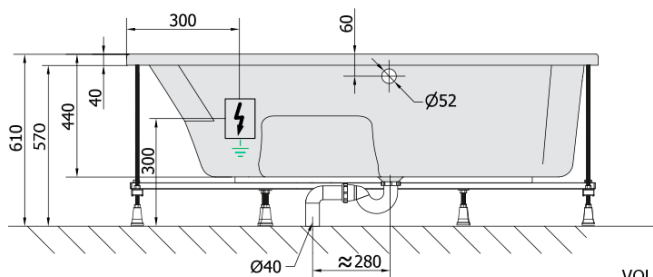

**MAMBA R hydromasážna vaňa, 170x100x44cm,  
Active Hydro, chróm**

Objednací kód: 77111.1010

**Základné informácie**

Značka: Polysan  
Séria: HYDROMASÁŽNE SYSTÉMY

**Rozmery**

Dĺžka: 1700 mm  
Šírka: 1000 mm  
Výška: 440 mm  
Objem: 260 l

**Vlastnosti**

Farba: Biela  
Možnosti farebného  
prevedenia: Podľa vzorkovníka  
Materiál: Akrylát  
Tvar: Asymetrické  
Inštalácia: Vstavaná (na obmurovanie)  
Priemer odpadu: 52 mm  
Vlastnosti: ACTIVE HYDRO masáž  
Hmotnosť / ks: 52.06 kg  
Balenie: 1 ks  
Záruka: 2 roky

**Odporúčame prikúpiť**

1 ks Zvukovoizolačná páska k vani, 3m (Objednací kód: 93400)

MAMBA R hydromasážna vaňa, 170x100x44cm,  
Active Hydro, chróm

Technický list

VOLUME 260L

Electric cable 3x2,5mm<sup>2</sup>  
Length 2m from the wall

Elektrický kabel 3x2,5mm<sup>2</sup>  
Délka kabelu ze zdi 2m

Electrical Characteristic:  
Tension: 220-230V/50hz  
Max. power consumption: 1200W  
Electric protection: residual-current device 30mA

Elektrické vlastnosti:  
Napětí: 220-230V/50hz  
Max. spotřeba: 1200W  
Elektrické jistění: proudový chránič 30mA