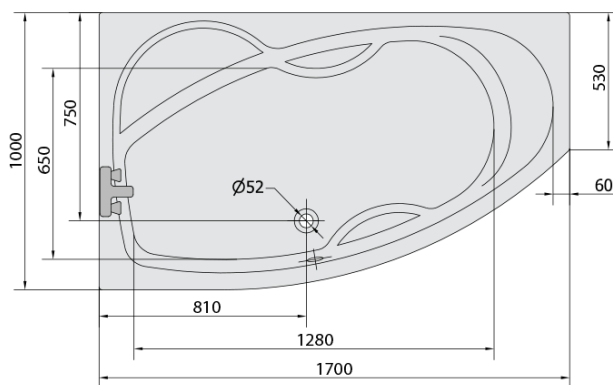

MAMBA L hydromasážna vaňa, 170x100x44cm, Highline Hydro-Air, chróm

Objednací kód: 76111.6010

Základné informácie

Značka: Polysan
Séria: HYDROMASÁŽNE SYSTÉMY

Rozmery

Dĺžka: 1700 mm
Šírka: 1000 mm
Výška: 440 mm
Objem: 260 l

Vlastnosti

Záruka: 2 roky
Hmotnosť / ks: 58.56 kg
Balenie: 1 ks
Farba: Biela
Možnosti farebného
prevedenia: Podľa vzorkovníka
Materiál: Akrylát
Tvar: Asymetrické
Inštalácia: Vstavaná (na obmurovanie)
Priemer odpadu: 52 mm
Masážny systém: HIGHLINE HYDRO AIR

Odporúčame prikúpiť

1 ks Zvukovoizolačná páska k vani, 3m (Objednací kód: 93400)

Technický list

VOLUME 260L

Electric cable 3x2,5mm²
Length 2m from the wall

Elektrický kabel 3x2,5mm²
Délka kabelu ze zdi 2m

Electrical Characteristic:
Tension: 220-230V/50hz
Max. power consumption: 1200W
Electric protection: residual-current device 30mA