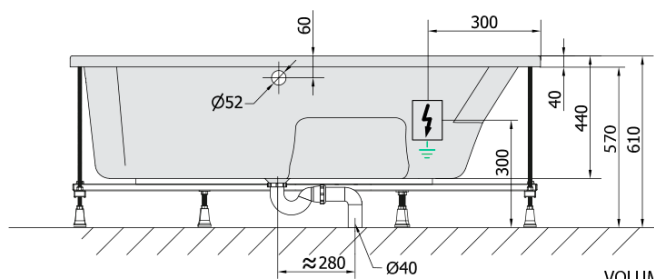

Vlastnosti

Farba: Biela
Možnosti farebného
prevedenia: Podľa vzorkovníka
Materiál: Akrylát
Tvar: Asymetrické
Inštalácia: Vstavaná (na obmurovanie)
Priemer odpadu: 52 mm
Vlastnosti: HIGHLINE HYDRO AIR masáž
Hmotnosť / ks: 58.56 kg
Balenie: 1 ks
Záruka: 2 roky

Odporúčame prikúpiť

1 ks Zvukovoizolačná páska k vani, 3m (Objednací kód: 93400)

MAMBA L hydromasážna vaňa, 170x100x44cm, Highline Hydro-Air, chróm

Technický list

VOLUME 260L

Electric cable 3x2,5mm²
Length 2m from the wall

Elektrický kabel 3x2,5mm²
Délka kabelu ze zdi 2m

Electrical Characteristic:
Tension: 220-230V/50hz
Max. power consumption: 1200W
Electric protection: residual-current device 30mA

Elektrické vlastnosti:
Napětí: 220-230V/50hz
Max. spotřeba: 1200W
Elektrické jistění: proudový chránič 30mA