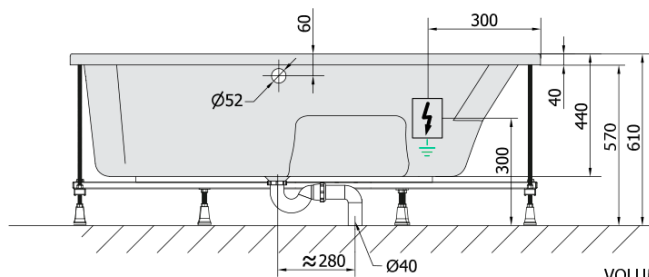

Vlastnosti

Záruka: 2 roky
Hmotnosť / ks: 58.56 kg
Balenie: 1 ks
Farba: Biela
Možnosti farebného
prevedenia: Podľa vzorkovníka
Materiál: Akrylát
Tvar: Asymetrické
Inštalácia: Vstavaná (na obmurovanie)
Priemer odpadu: 52 mm
Masážny systém: HIGHLINE HYDRO AIR

Odporúčame prikúpiť

1 ks Zvukovoizolačná páska k vani, 3m (Objednací kód: 93400)

Technický list

VOLUME 260L

Electric cable 3x2,5mm²
Length 2m from the wall

Elektrický kabel 3x2,5mm²
Délka kabelu ze zdi 2m

Electrical Characteristic:
Tension: 220-230V/50hz
Max. power consumption: 1200W
Electric protection: residual-current device 30mA