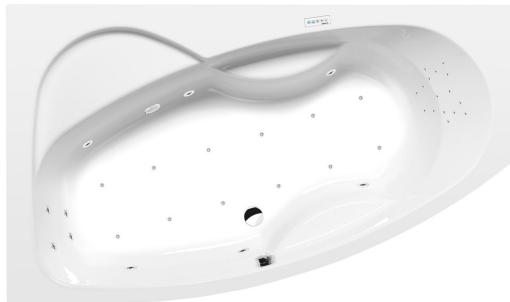

MAMBA L hydromasážna vaňa, 170x100x44cm, Highline Hydro-Air, chróm

Objednací kód: 76111.6010

Základné informácie

Značka: Polysan
Séria: HYDROMASÁŽNE SYSTÉMY

Rozmery

Dĺžka: 1700 mm
Šírka: 1000 mm
Výška: 440 mm
Objem: 260 l

Vlastnosti

Záruka: 2 roky
Hmotnosť / ks: 58.56 kg
Balenie: 1 ks
Farba: Biela
Možnosti farebného
prevedenia: Podľa vzorkovníka
Materiál: Akrylát
Tvar: Asymetrické
Inštalácia: Vstavaná (na obmurovanie)
Priemer odpadu: 52 mm
Masážny systém: HIGHLINE HYDRO AIR

Odporúčame prikúpiť

1 ks Zvukovoizolačná páska k vani, 3m (Objednací kód: 93400)

Technický list

VOLUME 260L

Electric cable 3x2,5mm²
Length 2m from the wall

Elektrický kabel 3x2,5mm²
Délka kabelu ze zdi 2m

Electrical Characteristic:
Tension: 220-230V/50hz
Max. power consumption: 1200W
Electric protection: residual-current device 30mA