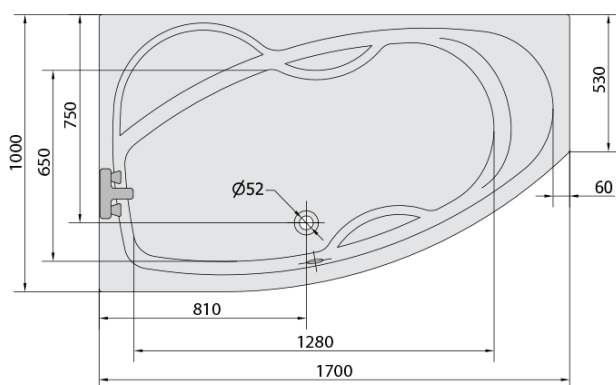

MAMBA L hydromasážna vaňa, 170x100x44cm, Highline Hydro-Air, chróm

Objednací kód: 76111.6010

Základné informácie

Značka: Polysan
Séria: HYDROMASÁŽNE SYSTÉMY

Rozmery

Dĺžka: 1700 mm
Šírka: 1000 mm
Výška: 440 mm
Objem: 260 l

Vlastnosti

Farba: Biela
Možnosti farebného
prevedenia: Podľa vzorkovníka
Materiál: Akrylát
Tvar: Asymetrické
Inštalácia: Vstavaná (na obmurovanie)
Priemer odpadu: 52 mm
Vlastnosti: HIGHLINE HYDRO AIR masáž
Hmotnosť / ks: 58.56 kg
Balenie: 1 ks
Záruka: 2 roky

Odporúčame prikúpiť

1 ks Zvukovoizolačná páska k vani, 3m (Objednací kód: 93400)

MAMBA L hydromasážna vaňa, 170x100x44cm, Highline Hydro-Air, chróm

Technický list

VOLUME 260L

Electric cable 3x2,5mm²
Length 2m from the wall

Elektrický kabel 3x2,5mm²
Délka kabelu ze zdi 2m

Electrical Characteristic:
Tension: 220-230V/50hz
Max. power consumption: 1200W
Electric protection: residual-current device 30mA

Elektrické vlastnosti:
Napětí: 220-230V/50hz
Max. spotřeba: 1200W
Elektrické jistění: proudový chránič 30mA