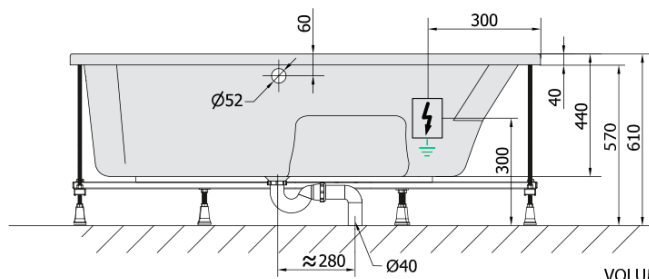

## Rozmery

Dĺžka: 1700 mm  
Šírka: 1000 mm  
Výška: 440 mm  
Objem: 260 l

## Vlastnosti

Farba: Biela  
Možnosti farebného  
prevedenia: Podľa vzorkovníka  
Materiál: Akrylát  
Tvar: Asymetrické  
Inštalácia: Vstavaná (na obmurovanie)  
Priemer odpadu: 52 mm  
Vlastnosti: HIGHLINE HYDRO masáž  
Hmotnosť / ks: 52.06 kg  
Balenie: 1 ks  
Záruka: 2 roky

## Technický list

Electric cable 3x2,5mm<sup>2</sup>  
Length 2m from the wall

Elektrický kabel 3x2,5mm<sup>2</sup>  
Délka kabelu ze zdi 2m

Electrical Characteristic:  
Tension: 220-230V/50hz  
Max. power consumption: 1200W  
Electric protection: residual-current device 30mA