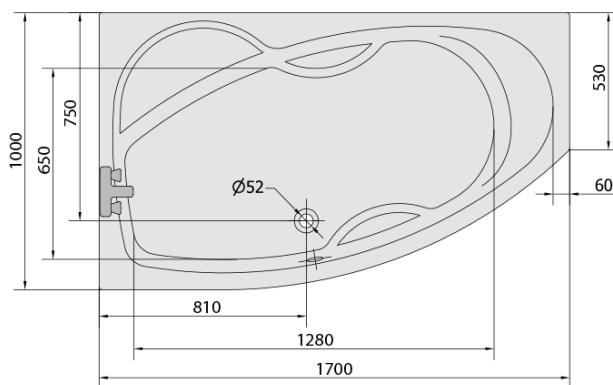

## Rozmery

Dĺžka: 1700 mm  
Šírka: 1000 mm  
Výška: 440 mm  
Objem: 260 l

## Vlastnosti

Farba: Biela  
Možnosti farebného  
prevedenia: Podľa vzorkovníka  
Materiál: Akrylát  
Tvar: Asymetrické  
Inštalácia: Vstavaná (na obmurovanie)  
Priemer odpadu: 52 mm  
Vlastnosti: HIGHLINE HYDRO masáž  
Hmotnosť / ks: 52.06 kg  
Balenie: 1 ks  
Záruka: 2 roky

## Technický list

Electric cable 3x2,5mm<sup>2</sup>  
Length 2m from the wall

Elektrický kabel 3x2,5mm<sup>2</sup>  
Délka kabelu ze zdi 2m

Electrical Characteristic:  
Tension: 220-230V/50hz  
Max. power consumption: 1200W  
Electric protection: residual-current device 30mA