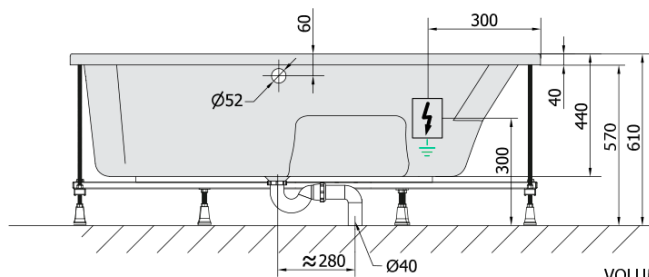

MAMBA L hydromasážna vaňa, 170x100x44cm, Attraction Hydro-Air, chróm

Objednací kód: 76111.4010

Základné informácie

Značka: Polysan
Séria: HYDROMASÁŽNE SYSTÉMY

Rozmery

Dĺžka: 1700 mm
Šírka: 1000 mm
Výška: 440 mm
Objem: 260 l

Vlastnosti

Farba: Biela
Možnosti farebného prevedenia: Podľa vzorkovníka
Materiál: Akrylát
Tvar: Asymetrické
Inštalácia: Vstavaná (na obmurovanie)
Priemer odpadu: 52 mm
Vlastnosti: ATTRACTION HYDRO AIR masáž
Hmotnosť / ks: 58.56 kg
Balenie: 1 ks
Záruka: 2 roky

Odporúčame prikúpiť

1 ks Zvukovoizolačná páska k vani, 3m (Objednací kód: 93400)

MAMBA L hydromasážna vaňa, 170x100x44cm,
Attraction Hydro-Air, chróm

Technický list

- Electric cable 3x2,5mm²
Length 2m from the wall
- Elektrický kabel 3x2,5mm²
Délka kabelu ze zdi 2m
- Electrical Characteristic:
Tension: 220-230V/50hz
Max. power consumption: 1200W
Electric protection: residual-current device 30mA
- Elektrické vlastnosti:
Napětí: 220-230V/50hz
Max. spotřeba: 1200W
Elektrické jistění: proudový chránič 30mA