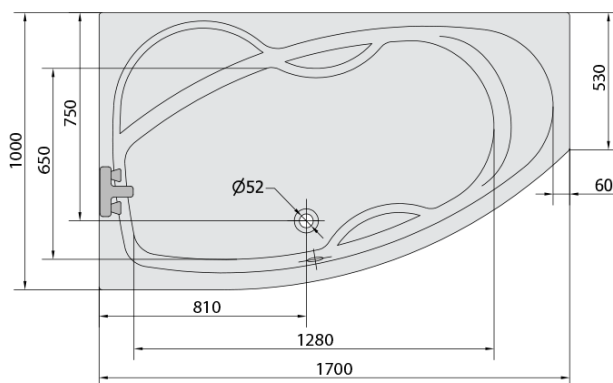

MAMBA L hydromasážna vaňa, 170x100x44cm, Attraction Hydro-Air, chróm

Objednací kód: 76111.4010

Základné informácie

Značka: Polysan
Séria: HYDROMASÁŽNE SYSTÉMY

Rozmery

Dĺžka: 1700 mm
Šírka: 1000 mm
Výška: 440 mm
Objem: 260 l

Vlastnosti

Farba: Biela
Možnosti farebného prevedenia: Podľa vzorkovníka
Materiál: Akrylát
Tvar: Asymetrické
Inštalácia: Vstavaná (na obmurovanie)
Priemer odpadu: 52 mm
Vlastnosti: ATTRACTION HYDRO AIR masáž
Hmotnosť / ks: 58.56 kg
Balenie: 1 ks
Záruka: 2 roky

Odporúčame prikúpiť

1 ks Zvukovoizolačná páska k vani, 3m (Objednací kód: 93400)

MAMBA L hydromasážna vaňa, 170x100x44cm,
Attraction Hydro-Air, chróm

Technický list

- Electric cable 3x2,5mm²
Length 2m from the wall
- Elektrický kabel 3x2,5mm²
Délka kabelu ze zdi 2m
- Electrical Characteristic:
Tension: 220-230V/50hz
Max. power consumption: 1200W
Electric protection: residual-current device 30mA
- Elektrické vlastnosti:
Napětí: 220-230V/50hz
Max. spotřeba: 1200W
Elektrické jistění: proudový chránič 30mA