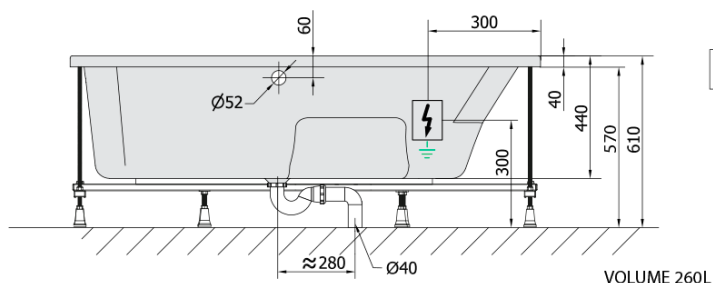

Technický list

Electric cable 3x2,5mm²
Lenght 2m from the wall

Elektrický kabel 3x2,5mm²
Délka kabelu ze zdi 2m

Electrical Characteristic:
Tension: 220-230V/50hz
Max. power consumption: 1200W
Electric protection: residual-current device 30mA

Elektrické vlastnosti:
Napětí: 220-230V/50hz
Max. spotřeba: 1200W
Elektrické jistění: proudový chránič 30mA