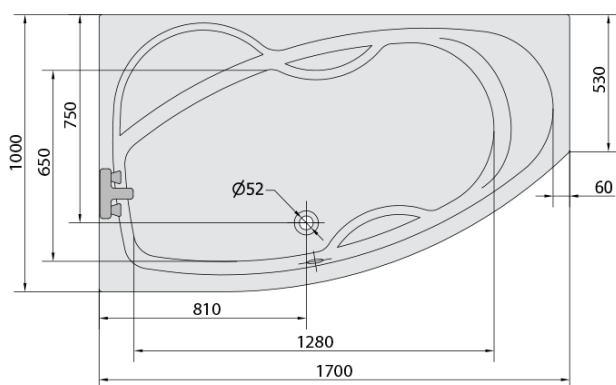

## Rozmery

Dĺžka: 1700 mm  
Šírka: 1000 mm  
Výška: 440 mm  
Objem: 260 l

## Vlastnosti

Farba: Biela  
Možnosti farebného  
prevedenia: Podľa vzorkovníka  
Materiál: Akrylát  
Tvar: Asymetrické  
Inštalácia: Vstavaná (na obmurovanie)  
Priemer odpadu: 52 mm  
Masážny systém: ATTRACTION HYDRO  
Hmotnosť / ks: 52.06 kg  
Balenie: 1 ks  
Záruka: 2 roky

## Technický list

Electric cable 3x2,5mm<sup>2</sup>  
Lenght 2m from the wall

Elektrický kabel 3x2,5mm<sup>2</sup>  
Délka kabelu ze zdi 2m

Electrical Characteristic:  
Tension: 220-230V/50hz  
Max. power consumption: 1200W  
Electric protection: residual-current device 30mA