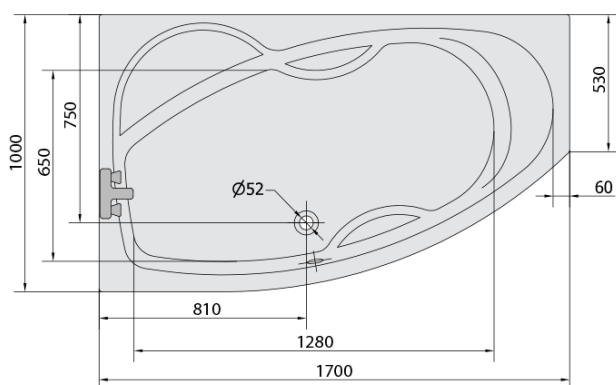

## Rozmery

Dĺžka: 1700 mm  
Šírka: 1000 mm  
Výška: 440 mm  
Objem: 260 l

## Vlastnosti

Farba: Biela  
Možnosti farebného  
prevedenia: Podľa vzorkovníka  
Materiál: Akrylát  
Tvar: Asymetrické  
Inštalácia: Vstavaná (na obmurovanie)  
Priemer odpadu: 52 mm  
Vlastnosti: ATTRACTION HYDRO masáž  
Hmotnosť / ks: 52.06 kg  
Balenie: 1 ks  
Záruka: 2 roky

## Technický list

Electric cable 3x2,5mm<sup>2</sup>  
Length 2m from the wall

Elektrický kabel 3x2,5mm<sup>2</sup>  
Délka kabelu ze zdi 2m

Electrical Characteristic:  
Tension: 220-230V/50hz  
Max. power consumption: 1200W  
Electric protection: residual-current device 30mA