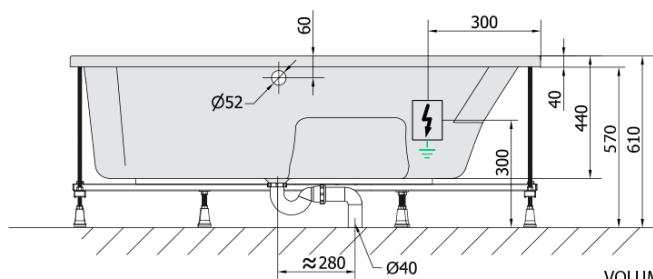

Technický list

Electric cable 3x2,5mm²
Length 2m from the wall

Elektrický kabel 3x2,5mm²
Délka kabelu ze zdi 2m

Electrical Characteristic:
Tension: 220-230V/50hz
Max. power consumption: 1200W
Electric protection: residual-current device 30mA

Elektrické vlastnosti:
Napětí: 220-230V/50hz
Max. spotřeba: 1200W
Elektrické jistění: proudový chránič 30mA