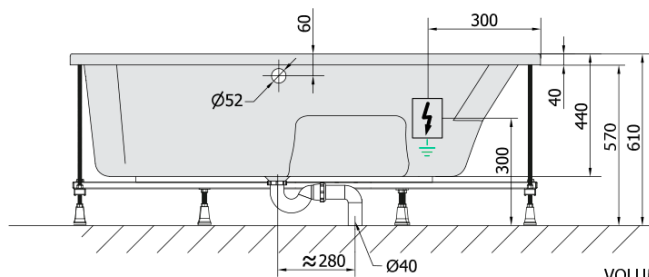

MAMBA L hydromasážna vaňa, 170x100x44cm, Active Hydro, chróm

Objednací kód: 76111.1010

Základné informácie

Značka: Polysan
Séria: HYDROMASÁŽNE SYSTÉMY

Rozmery

Dĺžka: 1700 mm
Šírka: 1000 mm
Výška: 440 mm
Objem: 260 l

Vlastnosti

Záruka: 2 roky
Hmotnosť / ks: 52.06 kg
Balenie: 1 ks
Farba: Biela
Možnosti farebného prevedenia: Podľa vzorkovníka
Materiál: Akrylát
Tvar: Asymetrické
Inštalácia: Vstavaná (na obmurovanie)
Priemer odpadu: 52 mm
Masážny systém: ACTIVE HYDRO

Odporúčame prikúpiť

1 ks Zvukovoizolačná páska k vani, 3m (Objednací kód: 93400)

Technický list

Electric cable 3x2,5mm²
Length 2m from the wall

Elektrický kabel 3x2,5mm²
Délka kabelu ze zdi 2m

Electrical Characteristic:
Tension: 220-230V/50hz
Max. power consumption: 1200W
Electric protection: residual-current device 30mA