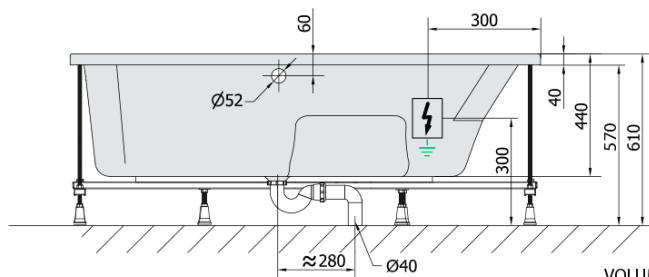

## Rozmery

Dĺžka: 1700 mm  
Šírka: 1000 mm  
Výška: 440 mm  
Objem: 260 l

## Vlastnosti

Farba: Biela  
Možnosti farebného prevedenia: Podľa vzorkovníka  
Materiál: Akrylát  
Tvar: Asymetrické  
Inštalácia: Vstavaná (na obmurovanie)  
Priemer odpadu: 52 mm  
Vlastnosti: ACTIVE HYDRO masáž  
Hmotnosť / ks: 52.06 kg  
Balenie: 1 ks  
Záruka: 2 roky

## Technický list

Electric cable 3x2,5mm<sup>2</sup>  
Length 2m from the wall

Elektrický kabel 3x2,5mm<sup>2</sup>  
Délka kabelu ze zdi 2m

Electrical Characteristic:  
Tension: 220-230V/50hz  
Max. power consumption: 1200W  
Electric protection: residual-current device 30mA