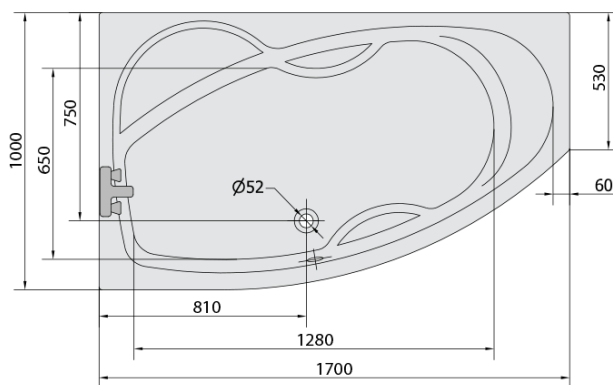

MAMBA L hydromasážna vaňa, 170x100x44cm, Active Hydro, chróm

Objednací kód: 76111.1010

Základné informácie

Značka: Polysan
Séria: HYDROMASÁŽNE SYSTÉMY

Rozmery

Dĺžka: 1700 mm
Šírka: 1000 mm
Výška: 440 mm
Objem: 260 l

Vlastnosti

Záruka: 2 roky
Hmotnosť / ks: 52.06 kg
Balenie: 1 ks
Farba: Biela
Možnosti farebného prevedenia: Podľa vzorkovníka
Materiál: Akrylát
Tvar: Asymetrické
Inštalácia: Vstavaná (na obmurovanie)
Priemer odpadu: 52 mm
Masážny systém: ACTIVE HYDRO

Odporúčame prikúpiť

1 ks Zvukovoizolačná páska k vani, 3m (Objednací kód: 93400)

Technický list

Electric cable 3x2,5mm²
Length 2m from the wall

Elektrický kabel 3x2,5mm²
Délka kabelu ze zdi 2m

Electrical Characteristic:
Tension: 220-230V/50hz
Max. power consumption: 1200W
Electric protection: residual-current device 30mA