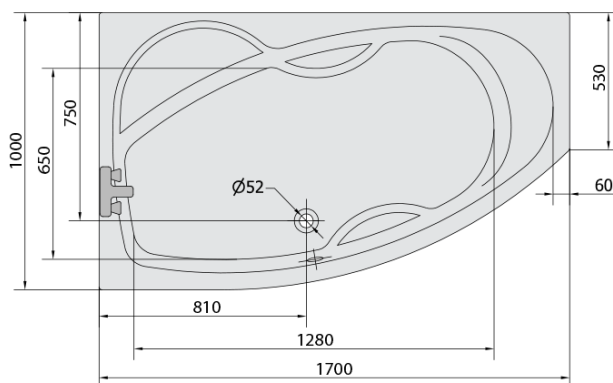

## Rozmery

Dĺžka: 1700 mm  
Šírka: 1000 mm  
Výška: 440 mm  
Objem: 260 l

## Vlastnosti

Farba: Biela  
Možnosti farebného prevedenia: Podľa vzorkovníka  
Materiál: Akrylát  
Tvar: Asymetrické  
Inštalácia: Vstavaná (na obmurovanie)  
Priemer odpadu: 52 mm  
Vlastnosti: ACTIVE HYDRO masáž  
Hmotnosť / ks: 52.06 kg  
Balenie: 1 ks  
Záruka: 2 roky

## Technický list

Electric cable 3x2,5mm<sup>2</sup>  
Length 2m from the wall

Elektrický kabel 3x2,5mm<sup>2</sup>  
Délka kabelu ze zdi 2m

Electrical Characteristic:  
Tension: 220-230V/50hz  
Max. power consumption: 1200W  
Electric protection: residual-current device 30mA