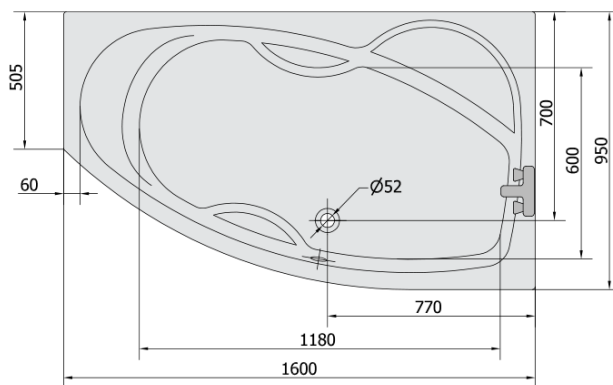

MAMBA R hydromasážna vaňa, 160x95x44cm, Highline Hydro, chróm

Objednací kód: 28111.5010

Základné informácie

Značka: Polysan
Séria: HYDROMASÁŽNE SYSTÉMY

Rozmery

Dĺžka: 1600 mm
Šírka: 950 mm
Výška: 440 mm
Objem: 235 l

Vlastnosti

Farba: Biela
Možnosti farebného
prevedenia: Podľa vzorkovníka
Materiál: Akrylát
Tvar: Asymetrické
Inštalácia: Vstavaná (na obmurovanie)
Priemer odpadu: 52 mm
Vlastnosti: HIGHLINE HYDRO masáž
Hmotnosť / ks: 48.14 kg
Balenie: 1 ks
Záruka: 2 roky

Odporúčame prikúpiť

1 ks Zvukovoizolačná páska k vani, 3m (Objednací kód: 93400)

Technický list

VOLUME 235L

Electric cable 3x2,5mm²
Length 2m from the wall

Elektrický kabel 3x2,5mm²
Délka kabelu ze zdi 2m

Electrical Characteristic:
Tension: 220-230V/50hz
Max. power consumption: 1200W
Electric protection: residual-current device 30mA