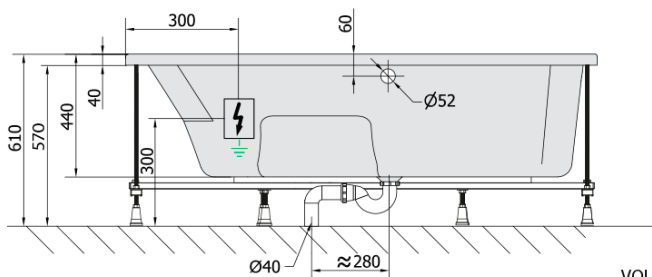

MAMBA R hydromasážna vaňa, 160x95x44cm, Highline Hydro, chróm

Objednací kód: 28111.5010

Základné informácie

Značka: Polysan
Séria: HYDROMASÁŽNE SYSTÉMY

Rozmery

Dĺžka: 1600 mm
Šírka: 950 mm
Výška: 440 mm
Objem: 235 l

Vlastnosti

Farba: Biela
Možnosti farebného
prevedenia: Podľa vzorkovníka
Materiál: Akrylát
Tvar: Asymetrické
Inštalácia: Vstavaná (na obmurovanie)
Priemer odpadu: 52 mm
Vlastnosti: HIGHLINE HYDRO masáž
Hmotnosť / ks: 48.14 kg
Balenie: 1 ks
Záruka: 2 roky

Odporúčame prikúpiť

1 ks Zvukovoizolačná páska k vani, 3m (Objednací kód: 93400)

Technický list

VOLUME 235L

Electric cable 3x2,5mm²
Length 2m from the wall

Elektrický kabel 3x2,5mm²
Délka kabelu ze zdi 2m

Electrical Characteristic:
Tension: 220-230V/50hz
Max. power consumption: 1200W
Electric protection: residual-current device 30mA