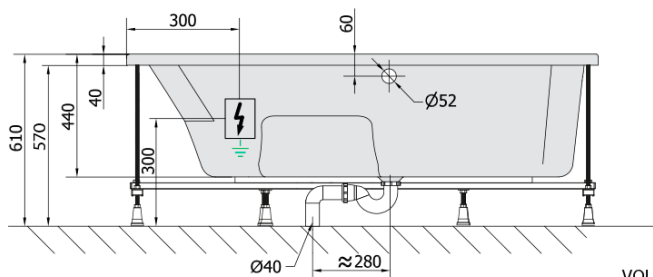

**MAMBA R hydromasážna vaňa, 160x95x44cm,
Attraction Hydro, chróm**

Objednací kód: 28111.3010

Základné informácie

Značka: Polysan
Séria: HYDROMASÁŽNE SYSTÉMY

Rozmery

Dĺžka: 1600 mm
Šírka: 950 mm
Výška: 440 mm
Objem: 235 l

Vlastnosti

Farba: Biela
Možnosti farebného prevedenia: Podľa vzorkovníka
Materiál: Akrylát
Tvar: Asymetrické
Inštalácia: Vstavaná (na obmurovanie)
Priemer odpadu: 52 mm
Vlastnosti: ATTRACTION HYDRO masáž
Hmotnosť / ks: 48.14 kg
Balenie: 1 ks
Záruka: 2 roky

Odporúčame prikúpiť

1 ks Zvukovoizolačná páska k vani, 3m (Objednací kód: 93400)

MAMBA R hydromasážna vaňa, 160x95x44cm,
Attraction Hydro, chróm

Technický list

VOLUME 235L

Electric cable 3x2,5mm²
Length 2m from the wall

Elektrický kabel 3x2,5mm²
Délka kabelu ze zdi 2m

Electrical Characteristic:
Tension: 220-230V/50hz
Max. power consumption: 1200W
Electric protection: residual-current device 30mA

Elektrické vlastnosti:
Napětí: 220-230V/50hz
Max. spotřeba: 1200W
Elektrické jistění: proudový chránič 30mA