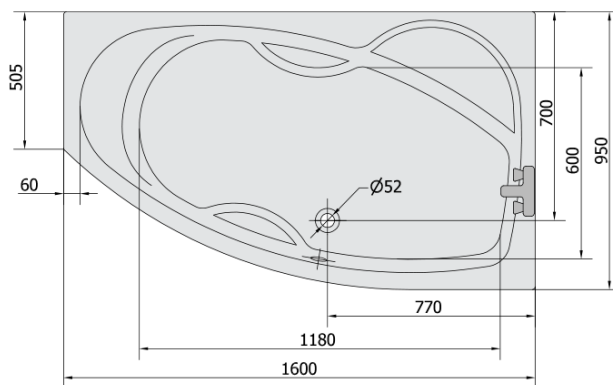

**MAMBA R hydromasážna vaňa, 160x95x44cm,
Attraction Hydro, chróm**

Objednací kód: 28111.3010

Základné informácie

Značka: Polysan
Séria: HYDROMASÁŽNE SYSTÉMY

Rozmery

Dĺžka: 1600 mm
Šírka: 950 mm
Výška: 440 mm
Objem: 235 l

Vlastnosti

Záruka: 2 roky
Hmotnosť / ks: 48.14 kg
Balenie: 1 ks
Farba: Biela
Možnosti farebného
prevedenia: Podľa vzorkovníka
Materiál: Akrylát
Tvar: Asymetrické
Inštalácia: Vstavaná (na obmurovanie)
Priemer odpadu: 52 mm
Masážny systém: ATTRACTION HYDRO

Odporúčame prikúpiť

1 ks Zvukovoizolačná páska k vani, 3m (Objednací kód: 93400)

MAMBA R hydromasážna vaňa, 160x95x44cm,
Attraction Hydro, chróm

Technický list

VOLUME 235L

Electric cable 3x2,5mm²
Length 2m from the wall

Elektrický kabel 3x2,5mm²
Délka kabelu ze zdi 2m

Electrical Characteristic:
Tension: 220-230V/50hz
Max. power consumption: 1200W
Electric protection: residual-current device 30mA

Elektrické vlastnosti:
Napětí: 220-230V/50hz
Max. spotřeba: 1200W
Elektrické jistění: proudový chránič 30mA