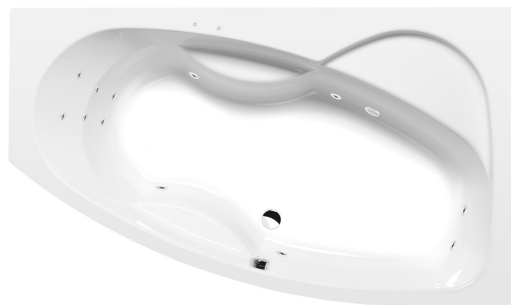

**MAMBA R hydromasážna vaňa, 160x95x44cm,
Attraction Hydro, chróm**

Objednací kód: 28111.3010

Základné informácie

Značka: Polysan
Séria: HYDROMASÁŽNE SYSTÉMY

Rozmery

Dĺžka: 1600 mm
Šírka: 950 mm
Výška: 440 mm
Objem: 235 l

Vlastnosti

Farba: Biela
Možnosti farebného prevedenia: Podľa vzorkovníka
Materiál: Akrylát
Tvar: Asymetrické
Inštalácia: Vstavaná (na obmurovanie)
Priemer odpadu: 52 mm
Vlastnosti: ATTRACTION HYDRO masáž
Hmotnosť / ks: 48.14 kg
Balenie: 1 ks
Záruka: 2 roky

Odporúčame prikúpiť

1 ks Zvukovoizolačná páska k vani, 3m (Objednací kód: 93400)

MAMBA R hydromasážna vaňa, 160x95x44cm,
Attraction Hydro, chróm

Technický list

VOLUME 235L

Electric cable 3x2,5mm²
Length 2m from the wall