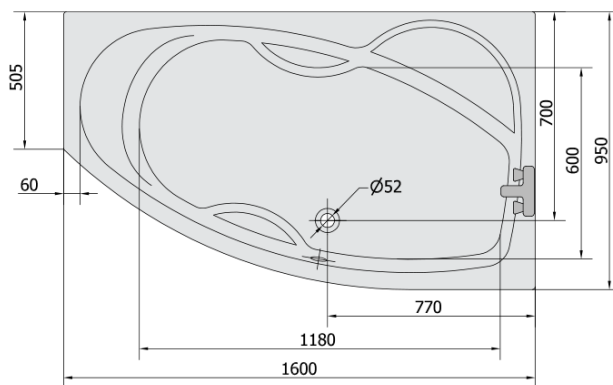

**MAMBA R hydromasážna vaňa, 160x95x44cm,
Attraction Hydro, chróm**

Objednací kód: 28111.3010

Základné informácie

Značka: Polysan
Séria: HYDROMASÁŽNE SYSTÉMY

Rozmery

Dĺžka: 1600 mm
Šírka: 950 mm
Výška: 440 mm
Objem: 235 l

Vlastnosti

Farba: Biela
Možnosti farebného prevedenia: Podľa vzorkovníka
Materiál: Akrylát
Tvar: Asymetrické
Inštalácia: Vstavaná (na obmurovanie)
Priemer odpadu: 52 mm
Vlastnosti: ATTRACTION HYDRO masáž
Hmotnosť / ks: 48.14 kg
Balenie: 1 ks
Záruka: 2 roky

Odporúčame prikúpiť

1 ks Zvukovoizolačná páska k vani, 3m (Objednací kód: 93400)

MAMBA R hydromasážna vaňa, 160x95x44cm,
Attraction Hydro, chróm

Technický list

VOLUME 235L

Electric cable 3x2,5mm²
Length 2m from the wall

Elektrický kabel 3x2,5mm²
Délka kabelu ze zdi 2m

Electrical Characteristic:
Tension: 220-230V/50hz
Max. power consumption: 1200W
Electric protection: residual-current device 30mA

Elektrické vlastnosti:
Napětí: 220-230V/50hz
Max. spotřeba: 1200W
Elektrické jistění: proudový chránič 30mA