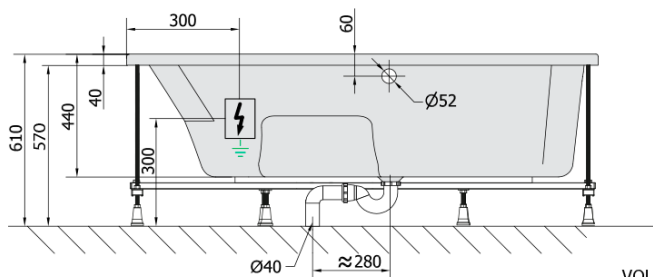

**MAMBA R hydromasážna vaňa, 160x95x44cm,
Attraction Hydro, chróm**

Objednací kód: 28111.3010

Základné informácie

Značka: Polysan
Séria: HYDROMASÁŽNE SYSTÉMY

Rozmery

Dĺžka: 1600 mm
Šírka: 950 mm
Výška: 440 mm
Objem: 235 l

Vlastnosti

Záruka: 2 roky
Hmotnosť / ks: 48.14 kg
Balenie: 1 ks
Farba: Biela
Možnosti farebného
prevedenia: Podľa vzorkovníka
Materiál: Akrylát
Tvar: Asymetrické
Inštalácia: Vstavaná (na obmurovanie)
Priemer odpadu: 52 mm
Masážny systém: ATTRACTION HYDRO

Odporúčame prikúpiť

1 ks Zvukovoizolačná páska k vani, 3m (Objednací kód: 93400)

MAMBA R hydromasážna vaňa, 160x95x44cm,
Attraction Hydro, chróm

Technický list

VOLUME 235L

Electric cable 3x2,5mm²
Length 2m from the wall

Elektrický kabel 3x2,5mm²
Délka kabelu ze zdi 2m

Electrical Characteristic:
Tension: 220-230V/50hz
Max. power consumption: 1200W
Electric protection: residual-current device 30mA

Elektrické vlastnosti:
Napětí: 220-230V/50hz
Max. spotřeba: 1200W
Elektrické jistění: proudový chránič 30mA