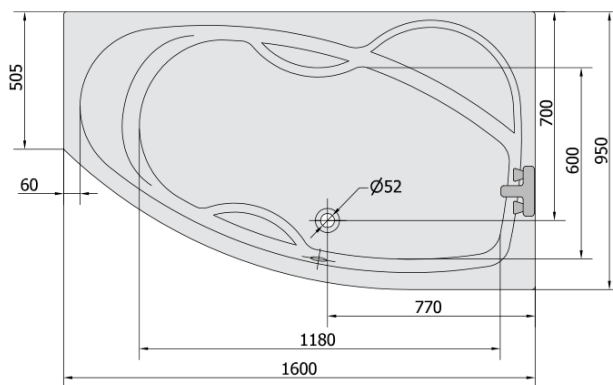

MAMBA R hydromasážna vaňa, 160x95x44cm, Active Hydro, chróm

Objednací kód: 28111.1010

Základné informácie

Značka: Polysan
Séria: HYDROMASÁŽNE SYSTÉMY

Rozmery

Dĺžka: 1600 mm
Šírka: 950 mm
Výška: 440 mm
Objem: 235 l

Vlastnosti

Farba: Biela
Možnosti farebného prevedenia: Podľa vzorkovníka
Materiál: Akrylát
Tvar: Asymetrické
Inštalácia: Vstavaná (na obmurovanie)
Priemer odpadu: 52 mm
Vlastnosti: ACTIVE HYDRO masáž
Hmotnosť / ks: 48.14 kg
Balenie: 1 ks
Záruka: 2 roky

Odporúčame prikúpiť

1 ks Zvukovoizolačná páska k vani, 3m (Objednací kód: 93400)

Technický list

VOLUME 235L

Electric cable 3x2,5mm²
Length 2m from the wall

Elektrický kabel 3x2,5mm²
Délka kabelu ze zdi 2m

Electrical Characteristic:
Tension: 220-230V/50hz
Max. power consumption: 1200W
Electric protection: residual-current device 30mA