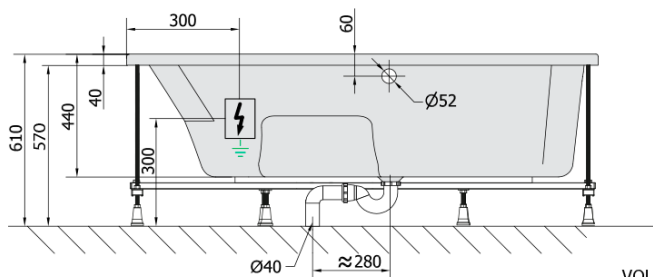

MAMBA R hydromasážna vaňa, 160x95x44cm, Active Hydro, chróm

Objednací kód: 28111.1010

Základné informácie

Značka: Polysan
Séria: HYDROMASÁŽNE SYSTÉMY

Rozmery

Dĺžka: 1600 mm
Šírka: 950 mm
Výška: 440 mm
Objem: 235 l

Vlastnosti

Záruka: 2 roky
Hmotnosť / ks: 48.14 kg
Balenie: 1 ks
Farba: Biela
Možnosti farebného prevedenia: Podľa vzorkovníka
Materiál: Akrylát
Tvar: Asymetrické
Inštalácia: Vstavaná (na obmurovanie)
Priemer odpadu: 52 mm
Masážny systém: ACTIVE HYDRO

Odporúčame prikúpiť

1 ks Zvukovoizolačná páska k vani, 3m (Objednací kód: 93400)

Technický list

VOLUME 235L

Electric cable 3x2,5mm²
Length 2m from the wall

Elektrický kabel 3x2,5mm²
Délka kabelu ze zdi 2m

Electrical Characteristic:
Tension: 220-230V/50hz
Max. power consumption: 1200W
Electric protection: residual-current device 30mA