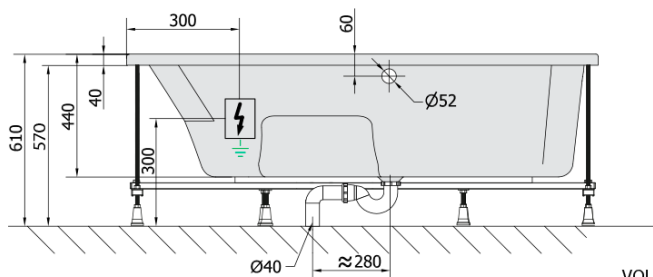

MAMBA R hydromasážna vaňa, 160x95x44cm, Active Hydro, chróm

Objednací kód: 28111.1010

Základné informácie

Značka: Polysan
Séria: HYDROMASÁŽNE SYSTÉMY

Rozmery

Dĺžka: 1600 mm
Šírka: 950 mm
Výška: 440 mm
Objem: 235 l

Vlastnosti

Farba: Biela
Možnosti farebného prevedenia: Podľa vzorkovníka
Materiál: Akrylát
Tvar: Asymetrické
Inštalácia: Vstavaná (na obmurovanie)
Priemer odpadu: 52 mm
Vlastnosti: ACTIVE HYDRO masáž
Hmotnosť / ks: 48.14 kg
Balenie: 1 ks
Záruka: 2 roky

Odporúčame prikúpiť

1 ks Zvukovoizolačná páska k vani, 3m (Objednací kód: 93400)

Technický list

VOLUME 235L

Electric cable 3x2,5mm²
Length 2m from the wall

Elektrický kabel 3x2,5mm²
Délka kabelu ze zdi 2m

Electrical Characteristic:
Tension: 220-230V/50hz
Max. power consumption: 1200W
Electric protection: residual-current device 30mA