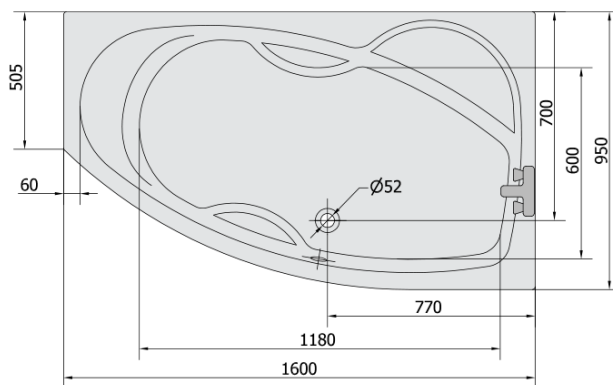

MAMBA R hydromasážna vaňa, 160x95x44cm, Active Hydro, chróm

Objednací kód: 28111.1010

Základné informácie

Značka: Polysan
Séria: HYDROMASÁŽNE SYSTÉMY

Rozmery

Dĺžka: 1600 mm
Šírka: 950 mm
Výška: 440 mm
Objem: 235 l

Vlastnosti

Záruka: 2 roky
Hmotnosť / ks: 48.14 kg
Balenie: 1 ks
Farba: Biela
Možnosti farebného prevedenia: Podľa vzorkovníka
Materiál: Akrylát
Tvar: Asymetrické
Inštalácia: Vstavaná (na obmurovanie)
Priemer odpadu: 52 mm
Masážny systém: ACTIVE HYDRO

Odporúčame prikúpiť

1 ks Zvukovoizolačná páska k vani, 3m (Objednací kód: 93400)

Technický list

VOLUME 235L

Electric cable 3x2,5mm²
Length 2m from the wall

Elektrický kabel 3x2,5mm²
Délka kabelu ze zdi 2m

Electrical Characteristic:
Tension: 220-230V/50hz
Max. power consumption: 1200W
Electric protection: residual-current device 30mA