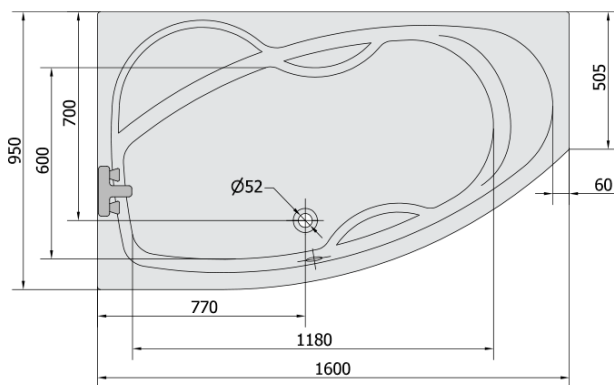

**MAMBA L hydromasážna vaňa, 160x95x44cm,
Highline Hydro-Air, chróm**

Objednací kód: 27111.6010

Základné informácie

Značka: Polysan
Séria: HYDROMASÁŽNE SYSTÉMY

Rozmery

Dĺžka: 1600 mm
Šírka: 950 mm
Výška: 440 mm
Objem: 235 l

Vlastnosti

Farba: Biela
Možnosti farebného prevedenia: Podľa vzorkovníka
Materiál: Akrylát
Tvar: Asymetrické
Inštalácia: Vstavaná (na obmurovanie)
Priemer odpadu: 52 mm
Vlastnosti: HIGHLINE HYDRO AIR masáž
Hmotnosť / ks: 54.64 kg
Balenie: 1 ks
Záruka: 2 roky

Odporúčame prikúpiť

1 ks Zvukovoizolačná páska k vani, 3m (Objednací kód: 93400)

MAMBA L hydromasážna vaňa, 160x95x44cm,
Highline Hydro-Air, chróm

Technický list

- Electric cable 3x2,5mm²
Length 2m from the wall
-  Elektrický kabel 3x2,5mm²
Délka kabelu ze zdi 2m
- Electrical Characteristic:
Tension: 220-230V/50hz
Max. power consumption: 1200W
Electric protection: residual-current device 30mA
- Elektrické vlastnosti:
Napětí: 220-230V/50hz
Max. spotřeba: 1200W
Elektrické jistění: proudový chránič 30mA