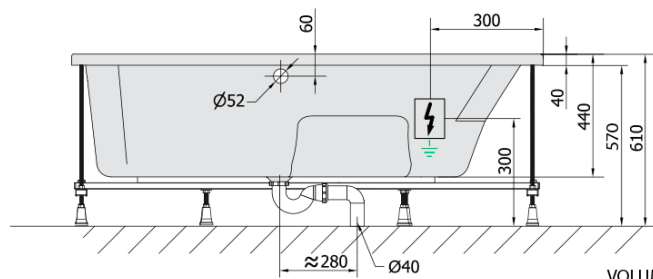

**MAMBA L hydromasážna vaňa, 160x95x44cm,
Highline Hydro-Air, chróm**

Objednací kód: 27111.6010

Základné informácie

Značka: Polysan
Séria: HYDROMASÁŽNE SYSTÉMY

Rozmery

Dĺžka: 1600 mm
Šírka: 950 mm
Výška: 440 mm
Objem: 235 l

Vlastnosti

Farba: Biela
Možnosti farebného prevedenia: Podľa vzorkovníka
Materiál: Akrylát
Tvar: Asymetrické
Inštalácia: Vstavaná (na obmurovanie)
Priemer odpadu: 52 mm
Vlastnosti: HIGHLINE HYDRO AIR masáž
Hmotnosť / ks: 54.64 kg
Balenie: 1 ks
Záruka: 2 roky

Odporúčame prikúpiť

1 ks Zvukovoizolačná páska k vani, 3m (Objednací kód: 93400)

MAMBA L hydromasážna vaňa, 160x95x44cm,
Highline Hydro-Air, chróm

Technický list

- Electric cable 3x2,5mm²
Length 2m from the wall
-  Elektrický kabel 3x2,5mm²
Délka kabelu ze zdi 2m
- Electrical Characteristic:
Tension: 220-230V/50hz
Max. power consumption: 1200W
Electric protection: residual-current device 30mA
- Elektrické vlastnosti:
Napětí: 220-230V/50hz
Max. spotřeba: 1200W
Elektrické jistění: proudový chránič 30mA