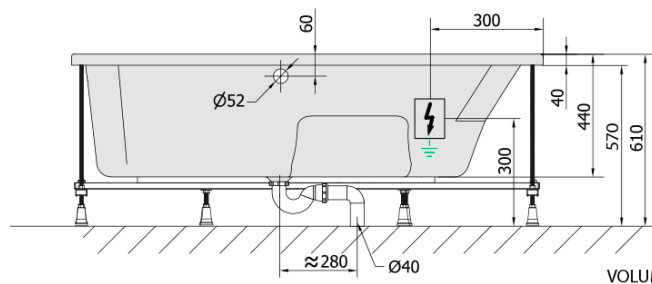

**MAMBA L hydromasážna vaňa, 160x95x44cm,
Highline Hydro, chróm**

Objednací kód: 27111.5010

Základné informácie

Značka: Polysan
Séria: HYDROMASÁŽNE SYSTÉMY

Rozmery

Dĺžka: 1600 mm
Šírka: 950 mm
Výška: 440 mm
Objem: 235 l

Vlastnosti

Farba: Biela
Možnosti farebného prevedenia: Podľa vzorkovníka
Materiál: Akrylát
Tvar: Asymetrické
Inštalácia: Vstavaná (na obmurovanie)
Priemer odpadu: 52 mm
Vlastnosti: HIGHLINE HYDRO masáž
Hmotnosť / ks: 48.14 kg
Balenie: 1 ks
Záruka: 2 roky

Odporúčame prikúpiť

1 ks Zvukovoizolačná páska k vani, 3m (Objednací kód: 93400)

MAMBA L hydromasážna vaňa, 160x95x44cm,
Highline Hydro, chróm

Technický list

Electric cable 3x2,5mm²
Length 2m from the wall

Elektrický kabel 3x2,5mm²
Délka kabelu ze zdi 2m

Electrical Characteristic:
Tension: 220-230V/50hz
Max. power consumption: 1200W
Electric protection: residual-current device 30mA

Elektrické vlastnosti:
Napětí: 220-230V/50hz
Max. spotřeba: 1200W
Elektrické jistění: proudový chránič 30mA