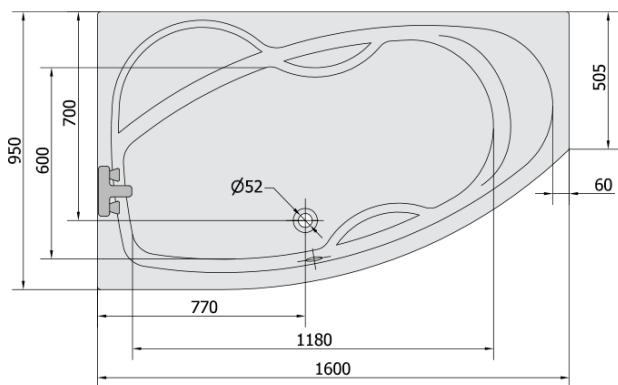

**MAMBA L hydromasážna vaňa, 160x95x44cm,
Highline Hydro, chróm**

Objednací kód: 27111.5010

Základné informácie

Značka: Polysan
Séria: HYDROMASÁŽNE SYSTÉMY

Rozmery

Dĺžka: 1600 mm
Šírka: 950 mm
Výška: 440 mm
Objem: 235 l

Vlastnosti

Farba: Biela
Možnosti farebného prevedenia: Podľa vzorkovníka
Materiál: Akrylát
Tvar: Asymetrické
Inštalácia: Vstavaná (na obmurovanie)
Priemer odpadu: 52 mm
Vlastnosti: HIGHLINE HYDRO masáž
Hmotnosť / ks: 48.14 kg
Balenie: 1 ks
Záruka: 2 roky

Odporúčame prikúpiť

1 ks Zvukovoizolačná páska k vani, 3m (Objednací kód: 93400)

MAMBA L hydromasážna vaňa, 160x95x44cm,
Highline Hydro, chróm

Technický list

Electric cable 3x2,5mm²
Length 2m from the wall

Elektrický kabel 3x2,5mm²
Délka kabelu ze zdi 2m

Electrical Characteristic:
Tension: 220-230V/50hz
Max. power consumption: 1200W
Electric protection: residual-current device 30mA

Elektrické vlastnosti:
Napětí: 220-230V/50hz
Max. spotřeba: 1200W
Elektrické jistění: proudový chránič 30mA