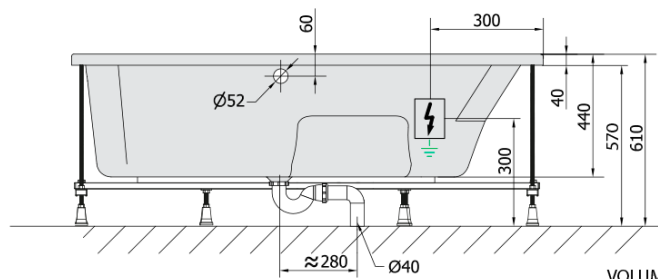

MAMBA L hydromasážna vaňa, 160x95x44cm, Highline Hydro, chróm

Objednací kód: 27111.5010

Základné informácie

Značka: Polysan
Séria: HYDROMASÁŽNE SYSTÉMY

Rozmery

Dĺžka: 1600 mm
Šírka: 950 mm
Výška: 440 mm
Objem: 235 l

Vlastnosti

Záruka: 2 roky
Hmotnosť / ks: 48.14 kg
Balenie: 1 ks
Farba: Biela
Možnosti farebného
prevedenia: Podľa vzorkovníka
Materiál: Akrylát
Tvar: Asymetrické
Inštalácia: Vstavaná (na obmurovanie)
Priemer odpadu: 52 mm
Masážny systém: HIGHLINE HYDRO

Odporúčame prikúpiť

1 ks Zvukovoizolačná páska k vani, 3m (Objednací kód: 93400)

Technický list

- Electric cable 3x2,5mm²
Length 2m from the wall
- Elektrický kabel 3x2,5mm²
Délka kabelu ze zdi 2m
- Electrical Characteristic:
Tension: 220-230V/50hz
Max. power consumption: 1200W
Electric protection: residual-current device 30mA
- Elektrické vlastnosti:
Napětí: 220-230V/50hz
Max. spotřeba: 1200W
Elektrické jistiění: proudový chránič 30mA