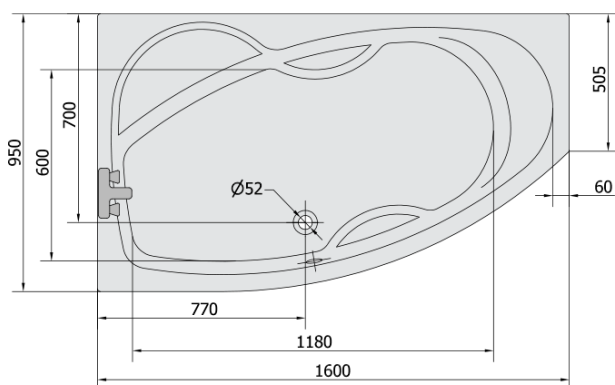

MAMBA L hydromasážna vaňa, 160x95x44cm, Highline Hydro, chróm

Objednací kód: 27111.5010

Základné informácie

Značka: Polysan
Séria: HYDROMASÁŽNE SYSTÉMY

Rozmery

Dĺžka: 1600 mm
Šírka: 950 mm
Výška: 440 mm
Objem: 235 l

Vlastnosti

Záruka: 2 roky
Hmotnosť / ks: 48.14 kg
Balenie: 1 ks
Farba: Biela
Možnosti farebného
prevedenia: Podľa vzorkovníka
Materiál: Akrylát
Tvar: Asymetrické
Inštalácia: Vstavaná (na obmurovanie)
Priemer odpadu: 52 mm
Masážny systém: HIGHLINE HYDRO

Odporúčame prikúpiť

1 ks Zvukovoizolačná páska k vani, 3m (Objednací kód: 93400)

Technický list

- Electric cable 3x2,5mm²
Length 2m from the wall
- Elektrický kabel 3x2,5mm²
Délka kabelu ze zdi 2m
- Electrical Characteristic:
Tension: 220-230V/50hz
Max. power consumption: 1200W
Electric protection: residual-current device 30mA
- Elektrické vlastnosti:
Napětí: 220-230V/50hz
Max. spotřeba: 1200W
Elektrické jistiění: proudový chránič 30mA