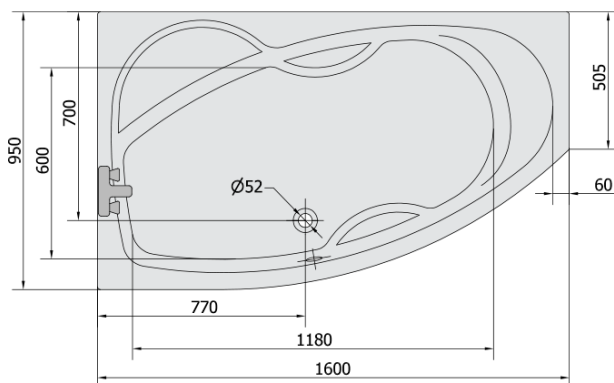

MAMBA L hydromasážna vaňa, 160x95x44cm, Attraction Hydro-Air, chróm

Objednací kód: 27111.4010

Základné informácie

Značka: Polysan
Séria: HYDROMASÁŽNE SYSTÉMY

Rozmery

Dĺžka: 1600 mm
Šírka: 950 mm
Výška: 440 mm
Objem: 235 l

Vlastnosti

Farba: Biela
Možnosti farebného
prevedenia: Podľa vzorkovníka
Materiál: Akrylát
Tvar: Asymetrické
Inštalácia: Vstavaná (na obmurovanie)
Priemer odpadu: 52 mm
Vlastnosti: ATTRACTION HYDRO AIR masáž
Hmotnosť / ks: 54.64 kg
Balenie: 1 ks
Záruka: 2 roky

Odporúčame prikúpiť

1 ks Zvukovoizolačná páska k vani, 3m (Objednací kód: 93400)

MAMBA L hydromasážna vaňa, 160x95x44cm,
Attraction Hydro-Air, chróm

Technický list

Electric cable 3x2,5mm²
Length 2m from the wall

Elektrický kabel 3x2,5mm²
Délka kabelu ze zdi 2m

Electrical Characteristic:

Tension: 220-230V/50hz

Max. power consumption: 1200W

Electric protection: residual-current device 30mA

Elektrické vlastnosti:

Napětí: 220-230V/50hz