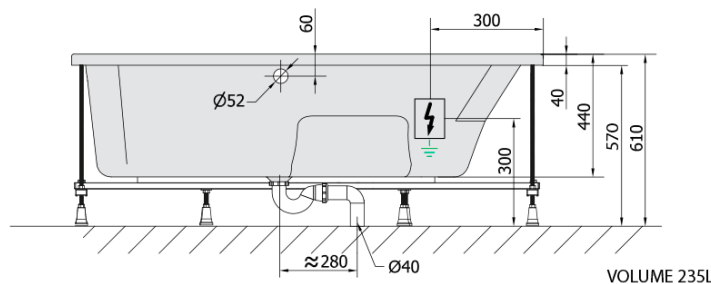

MAMBA L hydromasážna vaňa, 160x95x44cm, Attraction Hydro-Air, chróm

Objednací kód: 27111.4010

Základné informácie

Značka: Polysan
Séria: HYDROMASÁŽNE SYSTÉMY

Rozmery

Dĺžka: 1600 mm
Šírka: 950 mm
Výška: 440 mm
Objem: 235 l

Vlastnosti

Farba: Biela
Možnosti farebného
prevedenia: Podľa vzorkovníka
Materiál: Akrylát
Tvar: Asymetrické
Inštalácia: Vstavaná (na obmurovanie)
Priemer odpadu: 52 mm
Vlastnosti: ATTRACTION HYDRO AIR masáž
Hmotnosť / ks: 54.64 kg
Balenie: 1 ks
Záruka: 2 roky

Odporúčame prikúpiť

1 ks Zvukovoizolačná páska k vani, 3m (Objednací kód: 93400)

MAMBA L hydromasážna vaňa, 160x95x44cm,
Attraction Hydro-Air, chróm

Technický list

Electric cable 3x2,5mm²
Length 2m from the wall