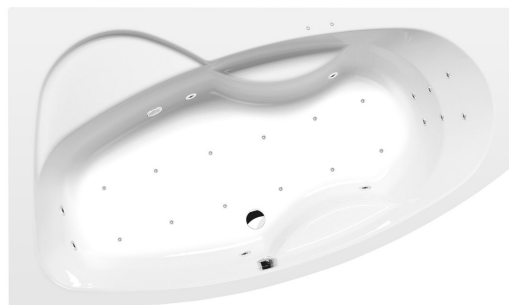

**MAMBA L hydromasážna vaňa, 160x95x44cm,
Attraction Hydro-Air, chróm**

Objednací kód: 27111.4010

Základné informácie

Značka: Polysan
Séria: HYDROMASÁŽNE SYSTÉMY

Rozmery

Dĺžka: 1600 mm
Šírka: 950 mm
Výška: 440 mm
Objem: 235 l

Vlastnosti

Záruka: 2 roky
Hmotnosť / ks: 54.64 kg
Balenie: 1 ks
Farba: Biela
Možnosti farebného
prevedenia: Podľa vzorkovníka
Materiál: Akrylát
Tvar: Asymetrické
Inštalácia: Vstavaná (na obmurovanie)
Priemer odpadu: 52 mm
Masážny systém: ATTRACTION HYDRO AIR

Odporúčame prikúpiť

1 ks Zvukovoizolačná páska k vani, 3m (Objednací kód: 93400)

MAMBA L hydromasážna vaňa, 160x95x44cm,
Attraction Hydro-Air, chróm

Technický list

Electric cable 3x2,5mm²
Length 2m from the wall