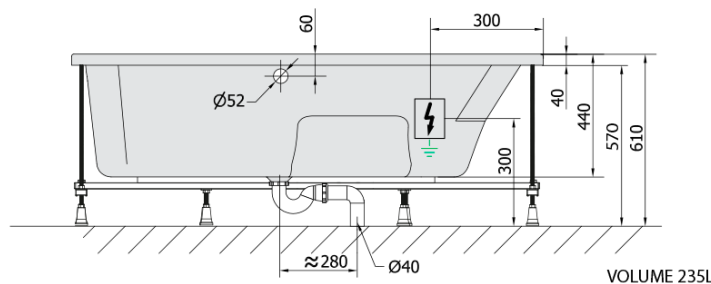

**MAMBA L hydromasážna vaňa, 160x95x44cm,
Attraction Hydro-Air, chróm**

Objednací kód: 27111.4010

Základné informácie

Značka: Polysan
Séria: HYDROMASÁŽNE SYSTÉMY

Rozmery

Dĺžka: 1600 mm
Šírka: 950 mm
Výška: 440 mm
Objem: 235 l

Vlastnosti

Záruka: 2 roky
Hmotnosť / ks: 54.64 kg
Balenie: 1 ks
Farba: Biela
Možnosti farebného
prevedenia: Podľa vzorkovníka
Materiál: Akrylát
Tvar: Asymetrické
Inštalácia: Vstavaná (na obmurovanie)
Priemer odpadu: 52 mm
Masážny systém: ATTRACTION HYDRO AIR

Odporúčame prikúpiť

1 ks Zvukovoizolačná páska k vani, 3m (Objednací kód: 93400)

MAMBA L hydromasážna vaňa, 160x95x44cm,
Attraction Hydro-Air, chróm

Technický list

Electric cable 3x2,5mm²
Length 2m from the wall

Elektrický kabel 3x2,5mm²
Délka kabelu ze zdi 2m

Electrical Characteristic:
Tension: 220-230V/50hz
Max. power consumption: 1200W
Electric protection: residual-current device 30mA

Elektrické vlastnosti:
Napětí: 220-230V/50hz
Max. spotřeba: 1200W
Elektrické jistění: proudový chránič 30mA