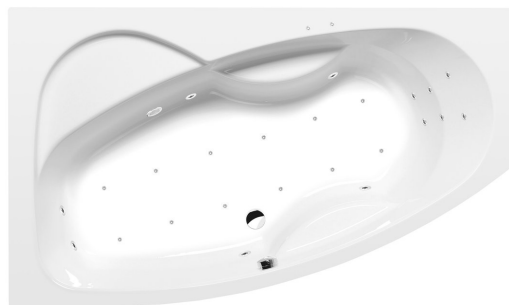

MAMBA L hydromasážna vaňa, 160x95x44cm, Attraction Hydro-Air, chróm

Objednací kód: 27111.4010

Základné informácie

Značka: Polysan
Séria: HYDROMASÁŽNE SYSTÉMY

Rozmery

Dĺžka: 1600 mm
Šírka: 950 mm
Výška: 440 mm
Objem: 235 l

Vlastnosti

Farba: Biela
Možnosti farebného
prevedenia: Podľa vzorkovníka
Materiál: Akrylát
Tvar: Asymetrické
Inštalácia: Vstavaná (na obmurovanie)
Priemer odpadu: 52 mm
Vlastnosti: ATTRACTION HYDRO AIR masáž
Hmotnosť / ks: 54.64 kg
Balenie: 1 ks
Záruka: 2 roky

Odporúčame prikúpiť

1 ks Zvukovoizolačná páska k vani, 3m (Objednací kód: 93400)

MAMBA L hydromasážna vaňa, 160x95x44cm,
Attraction Hydro-Air, chróm

Technický list

Electric cable 3x2,5mm²
Length 2m from the wall