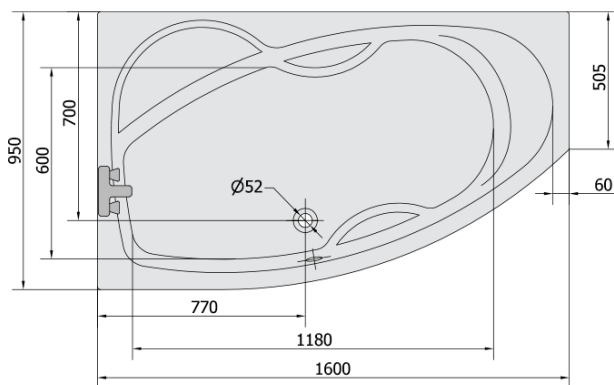

**MAMBA L hydromasážna vaňa, 160x95x44cm,
Attraction Hydro-Air, chróm**

Objednací kód: 27111.4010

Základné informácie

Značka: Polysan
Séria: HYDROMASÁŽNE SYSTÉMY

Rozmery

Dĺžka: 1600 mm
Šírka: 950 mm
Výška: 440 mm
Objem: 235 l

Vlastnosti

Záruka: 2 roky
Hmotnosť / ks: 54.64 kg
Balenie: 1 ks
Farba: Biela
Možnosti farebného
prevedenia: Podľa vzorkovníka
Materiál: Akrylát
Tvar: Asymetrické
Inštalácia: Vstavaná (na obmurovanie)
Priemer odpadu: 52 mm
Masážny systém: ATTRACTION HYDRO AIR

Odporúčame prikúpiť

1 ks Zvukovoizolačná páska k vani, 3m (Objednací kód: 93400)

MAMBA L hydromasážna vaňa, 160x95x44cm,
Attraction Hydro-Air, chróm

Technický list

Electric cable 3x2,5mm²
Length 2m from the wall

Elektrický kabel 3x2,5mm²
Délka kabelu ze zdi 2m

Electrical Characteristic:
Tension: 220-230V/50hz
Max. power consumption: 1200W
Electric protection: residual-current device 30mA

Elektrické vlastnosti:
Napětí: 220-230V/50hz
Max. spotřeba: 1200W
Elektrické jistění: proudový chránič 30mA