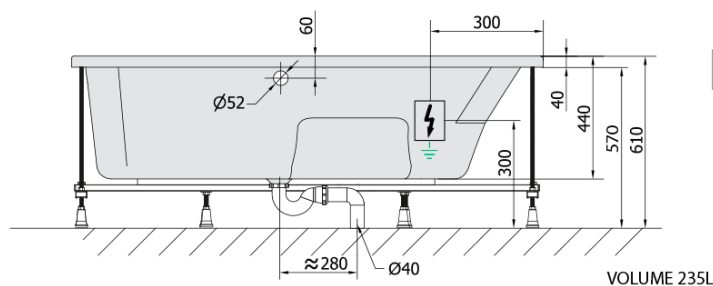

## Rozmery

Dĺžka: 1600 mm  
Šírka: 950 mm  
Výška: 440 mm  
Objem: 235 l

## Vlastnosti

Farba: Biela  
Možnosti farebného prevedenia: Podľa vzorkovníka  
Materiál: Akrylát  
Tvar: Asymetrické  
Inštalácia: Vstavaná (na obmurovanie)  
Priemer odpadu: 52 mm  
Vlastnosti: ACTIVE HYDRO AIR masáž  
Hmotnosť / ks: 54.64 kg  
Balenie: 1 ks  
Záruka: 2 roky

## Technický list

Electric cable 3x2,5mm<sup>2</sup>  
Length 2m from the wall

Elektrický kabel 3x2,5mm<sup>2</sup>  
Délka kabelu ze zdi 2m

Electrical Characteristic:  
Tension: 220-230V/50hz  
Max. power consumption: 1200W  
Electric protection: residual-current device 30mA