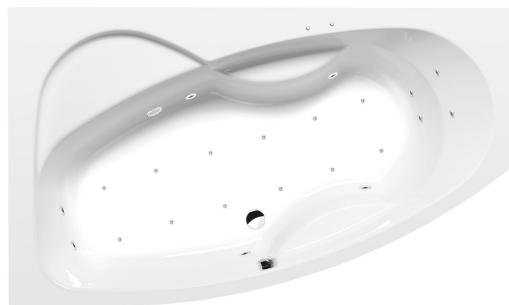

# MAMBA L hydromasážna vaňa, 160x95x44cm, Active Hydro-Air, chróm

Objednací kód: 27111.2010

## Základné informácie

Značka: Polysan  
Séria: HYDROMASÁŽNE SYSTÉMY

## Rozmery

Dĺžka: 1600 mm  
Šírka: 950 mm  
Výška: 440 mm  
Objem: 235 l

## Vlastnosti

Farba: Biela  
Možnosti farebného prevedenia: Podľa vzorkovníka  
Materiál: Akrylát  
Tvar: Asymetrické  
Inštalácia: Vstavaná (na obmurovanie)  
Priemer odpadu: 52 mm  
Vlastnosti: ACTIVE HYDRO AIR masáž  
Hmotnosť / ks: 54.64 kg  
Balenie: 1 ks  
Záruka: 2 roky