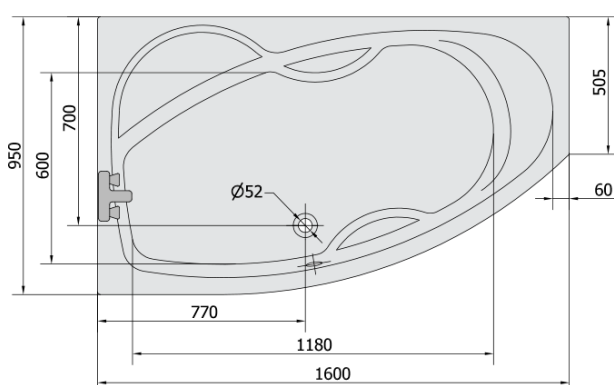

## Rozmery

Dĺžka: 1600 mm  
Šírka: 950 mm  
Výška: 440 mm  
Objem: 235 l

## Vlastnosti

Farba: Biela  
Možnosti farebného prevedenia: Podľa vzorkovníka  
Materiál: Akrylát  
Tvar: Asymetrické  
Inštalácia: Vstavaná (na obmurovanie)  
Priemer odpadu: 52 mm  
Vlastnosti: ACTIVE HYDRO AIR masáž  
Hmotnosť / ks: 54.64 kg  
Balenie: 1 ks  
Záruka: 2 roky

## Technický list

Electric cable 3x2,5mm<sup>2</sup>  
Length 2m from the wall

Elektrický kabel 3x2,5mm<sup>2</sup>  
Délka kabelu ze zdi 2m

Electrical Characteristic:  
Tension: 220-230V/50hz  
Max. power consumption: 1200W  
Electric protection: residual-current device 30mA