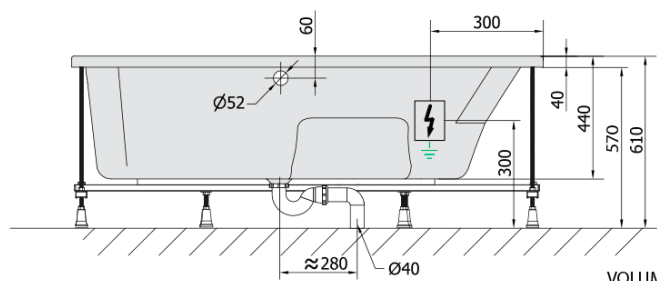

MAMBA L hydromasážna vaňa, 160x95x44cm, Active Hydro, chróm

Objednací kód: 27111.1010

Základné informácie

Značka: Polysan
Séria: HYDROMASÁŽNE SYSTÉMY

Rozmery

Dĺžka: 1600 mm
Šírka: 950 mm
Výška: 440 mm
Objem: 235 l

Vlastnosti

Farba: Biela
Možnosti farebného prevedenia: Podľa vzorkovníka
Materiál: Akrylát
Tvar: Asymetrické
Inštalácia: Vstavaná (na obmurovanie)
Priemer odpadu: 52 mm
Vlastnosti: ACTIVE HYDRO masáž
Hmotnosť / ks: 48.14 kg
Balenie: 1 ks
Záruka: 2 roky

Odporúčame prikúpiť

1 ks Zvukovoizolačná páska k vani, 3m (Objednací kód: 93400)

Technický list

VOLUME 235L

Electric cable 3x2,5mm²
Length 2m from the wall

Elektrický kabel 3x2,5mm²
Délka kabelu ze zdi 2m

Electrical Characteristic:
Tension: 220-230V/50hz
Max. power consumption: 1200W
Electric protection: residual-current device 30mA