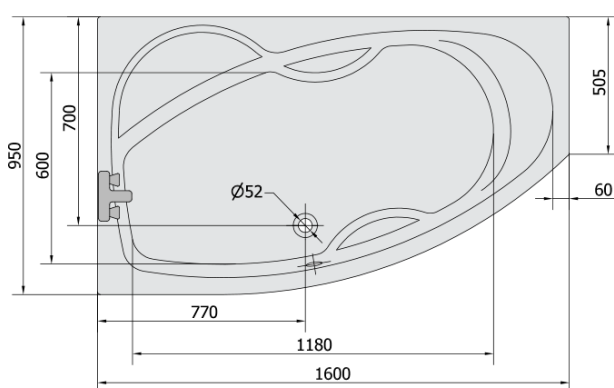

MAMBA L hydromasážna vaňa, 160x95x44cm, Active Hydro, chróm

Objednací kód: 27111.1010

Základné informácie

Značka: Polysan
Séria: HYDROMASÁŽNE SYSTÉMY

Rozmery

Dĺžka: 1600 mm
Šírka: 950 mm
Výška: 440 mm
Objem: 235 l

Vlastnosti

Farba: Biela
Možnosti farebného prevedenia: Podľa vzorkovníka
Materiál: Akrylát
Tvar: Asymetrické
Inštalácia: Vstavaná (na obmurovanie)
Priemer odpadu: 52 mm
Vlastnosti: ACTIVE HYDRO masáž
Hmotnosť / ks: 48.14 kg
Balenie: 1 ks
Záruka: 2 roky

Odporúčame prikúpiť

1 ks Zvukovoizolačná páska k vani, 3m (Objednací kód: 93400)

Technický list

VOLUME 235L

Electric cable 3x2,5mm²
Length 2m from the wall

Elektrický kabel 3x2,5mm²
Délka kabelu ze zdi 2m

Electrical Characteristic:
Tension: 220-230V/50hz
Max. power consumption: 1200W
Electric protection: residual-current device 30mA