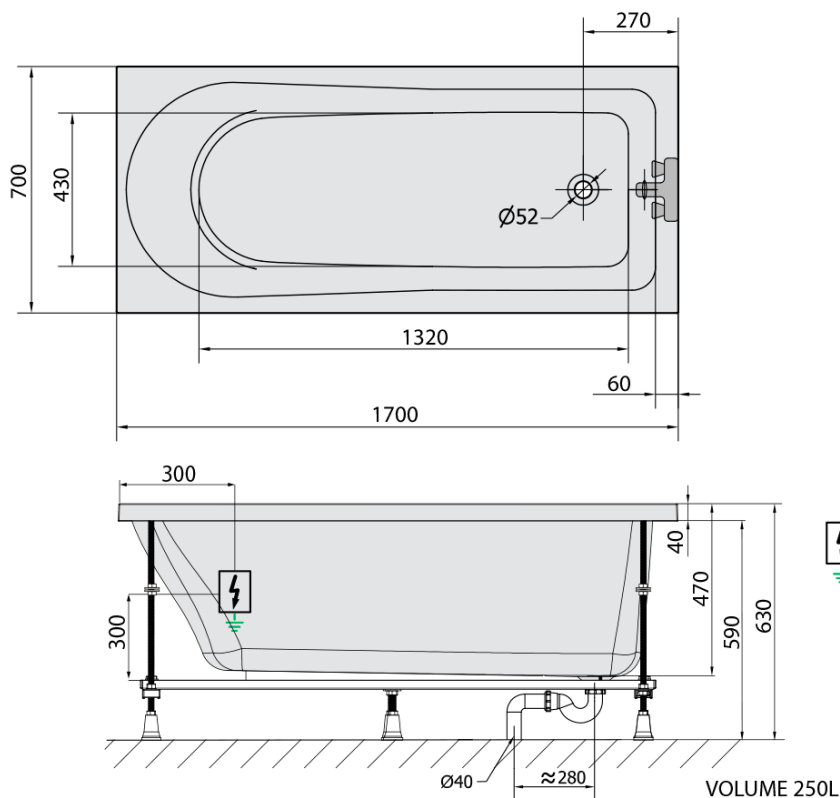

LISA hydromasážna vaňa, 170x70x47cm, Highline Hydro, chróm

Objednací kód: 87111.5010

Základné informácie

Značka: Polysan
Séria: HYDROMASÁŽNE SYSTÉMY

Rozmery

Dĺžka: 1700 mm
Šírka: 700 mm
Výška: 470 mm
Objem: 250 l

Vlastnosti

Farba: Biela
Možnosti farebného
prevedenia: Podľa vzorkovníka
Materiál: Akrylát
Tvar: Obdĺžnikové
Inštalácia: Vstavaná (na obmurovanie)
Priemer odpadu: 52 mm
Vlastnosti: HIGHLINE HYDRO masáž
Hmotnosť / ks: 43.15 kg
Balenie: 1 ks
Záruka: 2 roky

Odporúčame prikúpiť

1 ks Zvukovoizolačná páska k vani, 3m (Objednací kód: 93400)

Technický list

- Electric cable 3x2,5mm²
Lenght 2m from the wall
-  Elektrický kabel 3x2,5mm²
Délka kabelu ze zdi 2m
- Electrical Characteristic:
Tension: 220-230V/50hz
Max. power consumption: 1200W
Electric protection: residual-current device 30mA
- Elektrické vlastnosti:
Napětí: 220-230V/50hz
Max. spotřeba: 1200W
Elektrické jištění: proudový chránič 30mA