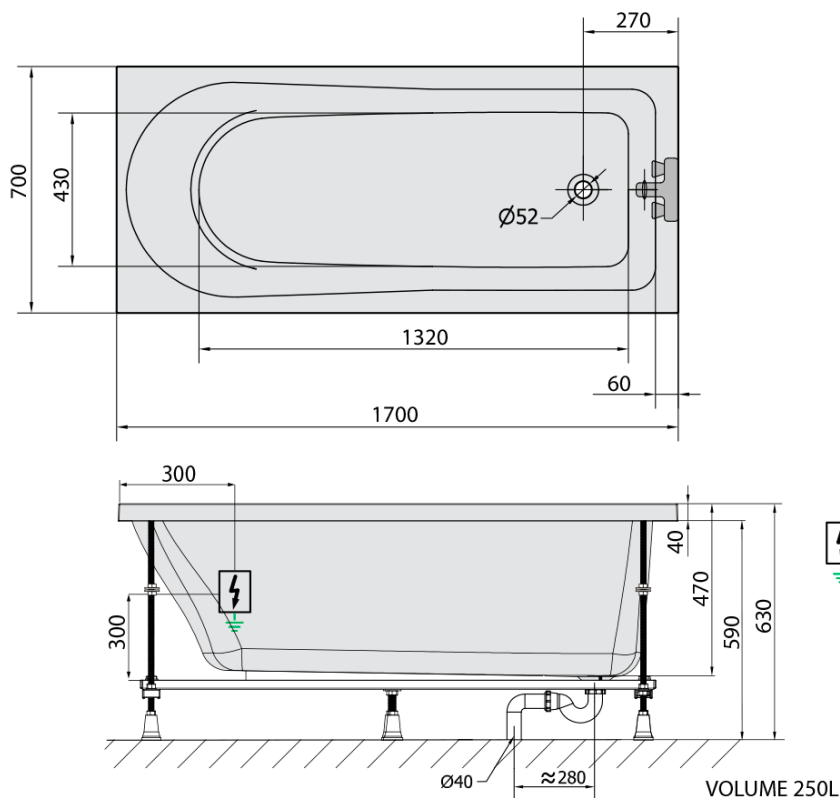

## Rozmery

Dĺžka: 1700 mm  
Šírka: 700 mm  
Výška: 470 mm  
Objem: 250 l

## Vlastnosti

Farba: Biela  
Možnosti farebného  
prevedenia: Podľa vzorkovníka  
Materiál: Akrylát  
Tvar: Obdĺžnikové  
Inštalácia: Vstavaná (na obmurovanie)  
Priemer odpadu: 52 mm  
Masážny systém: HIGHLINE HYDRO  
Hmotnosť / ks: 43.15 kg  
Balenie: 1 ks  
Záruka: 2 roky

## Technický list

- Electric cable 3x2,5mm<sup>2</sup>  
Lenght 2m from the wall
-  Elektrický kabel 3x2,5mm<sup>2</sup>  
Délka kabelu ze zdi 2m
- Electrical Characteristic:  
Tension: 220-230V/50hz  
Max. power consumption: 1200W  
Electric protection: residual-current device 30mA
- Elektrické vlastnosti:  
Napětí: 220-230V/50hz  
Max. spotřeba: 1200W  
Elektrické jištění: proudový chránič 30mA