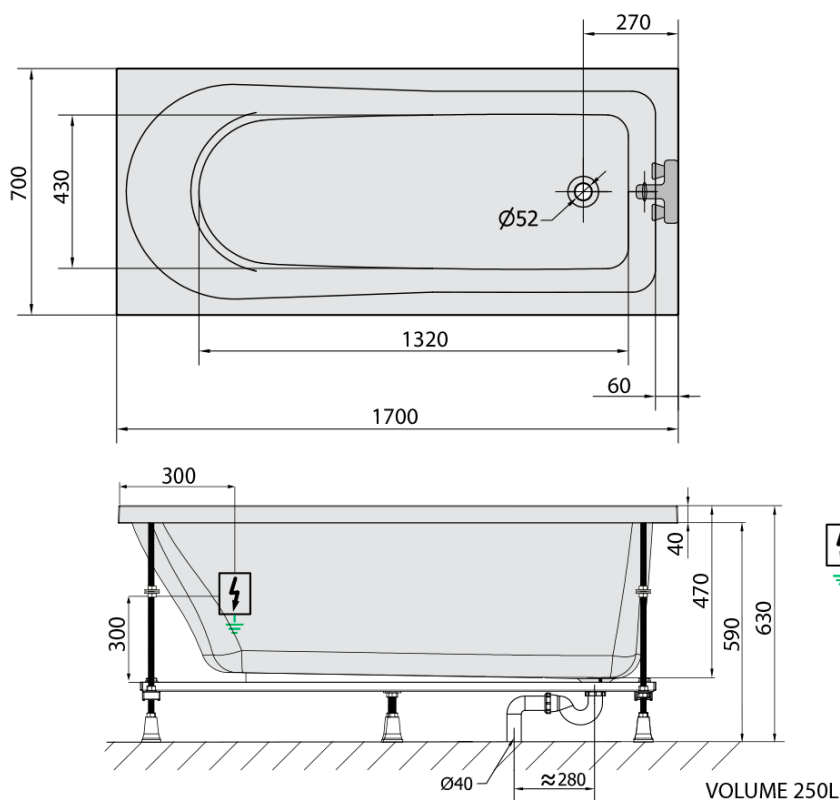

LISA hydromasážna vaňa, 170x70x47cm, Attraction Hydro, chróm

Objednací kód: 87111.3010

Základné informácie

Značka: Polysan
Séria: HYDROMASÁŽNE SYSTÉMY

Rozmery

Dĺžka: 1700 mm
Šírka: 700 mm
Výška: 470 mm
Objem: 250 l

Vlastnosti

Farba: Biela
Možnosti farebného
prevedenia: Podľa vzorkovníka
Materiál: Akrylát
Tvar: Obdĺžnikové
Inštalácia: Vstavaná (na obmurovanie)
Priemer odpadu: 52 mm
Vlastnosti: ATTRACTION HYDRO masáž
Hmotnosť / ks: 43.15 kg
Balenie: 1 ks
Záruka: 2 roky

Odporúčame prikúpiť

1 ks Zvukovoizolačná páska k vani, 3m (Objednací kód: 93400)

Technický list

- Electric cable 3x2,5mm²
Lenght 2m from the wall
-  Elektrický kabel 3x2,5mm²
Délka kabelu ze zdi 2m
- Electrical Characteristic:
Tension: 220-230V/50hz
Max. power consumption: 1200W
Electric protection: residual-current device 30mA
- Elektrické vlastnosti:
Napětí: 220-230V/50hz
Max. spotřeba: 1200W
Elektrické jištění: proudový chránič 30mA