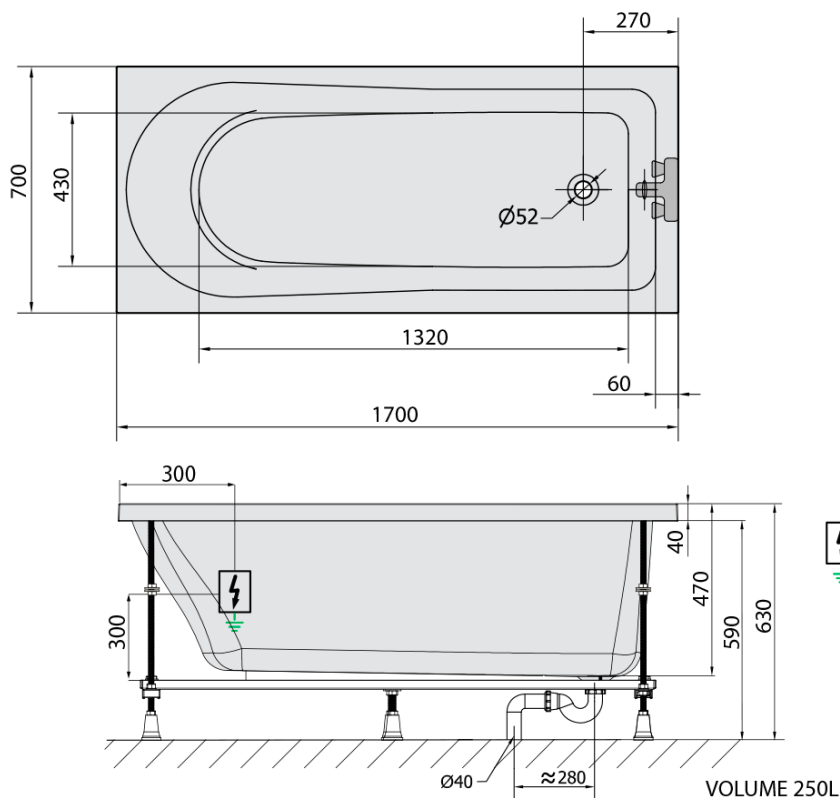

LISA hydromasážna vaňa, 170x70x47cm, Attraction Hydro, chróm

Objednací kód: 87111.3010

Základné informácie

Značka: Polysan
Séria: HYDROMASÁŽNE SYSTÉMY

Rozmery

Dĺžka: 1700 mm
Šírka: 700 mm
Výška: 470 mm
Objem: 250 l

Vlastnosti

Záruka: 2 roky
Hmotnosť / ks: 43.15 kg
Balenie: 1 ks
Farba: Biela
Možnosti farebného
prevedenia: Podľa vzorkovníka
Materiál: Akrylát
Tvar: Obdĺžnikové
Inštalácia: Vstavaná (na obmurovanie)
Priemer odpadu: 52 mm
Masážny systém: ATTRACTION HYDRO

Odporúčame prikúpiť

1 ks Zvukovoizolačná páska k vani, 3m (Objednací kód: 93400)

Technický list

- Electric cable 3x2,5mm²
Lenght 2m from the wall
-  Elektrický kabel 3x2,5mm²
Délka kabelu ze zdi 2m
- Electrical Characteristic:
Tension: 220-230V/50hz
Max. power consumption: 1200W
Electric protection: residual-current device 30mA
- Elektrické vlastnosti:
Napětí: 220-230V/50hz
Max. spotřeba: 1200W
Elektrické jištění: proudový chránič 30mA