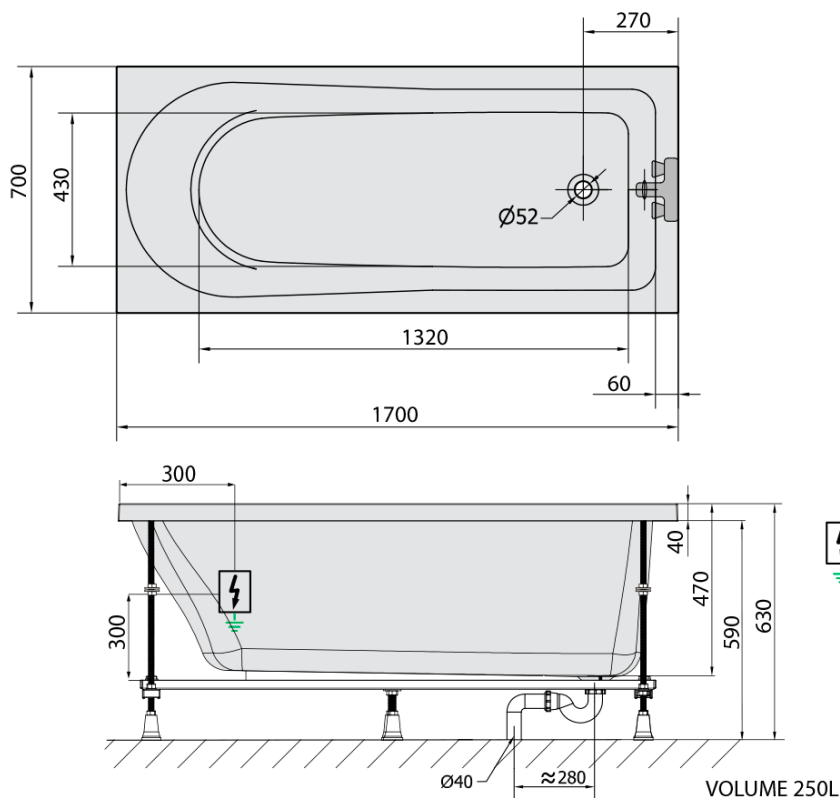

LISA hydromasážna vaňa, 170x70x47cm, Active Hydro, chróm

Objednací kód: 87111.1010

Základné informácie

Značka: Polysan
Séria: HYDROMASÁŽNE SYSTÉMY

Rozmery

Dĺžka: 1700 mm
Šírka: 700 mm
Výška: 470 mm
Objem: 250 l

Vlastnosti

Farba: Biela
Možnosti farebného prevedenia: Podľa vzorkovníka
Materiál: Akrylát
Tvar: Obdĺžnikové
Inštalácia: Vstavaná (na obmurovanie)
Priemer odpadu: 52 mm
Vlastnosti: ACTIVE HYDRO masáž
Hmotnosť / ks: 43.15 kg
Balenie: 1 ks
Záruka: 2 roky

Odporúčame prikúpiť

1 ks Zvukovoizolačná páska k vani, 3m (Objednací kód: 93400)

Technický list

- Electric cable 3x2,5mm²
Lenght 2m from the wall
-  Elektrický kabel 3x2,5mm²
Délka kabelu ze zdi 2m
- Electrical Characteristic:
Tension: 220-230V/50hz
Max. power consumption: 1200W
Electric protection: residual-current device 30mA
- Elektrické vlastnosti:
Napětí: 220-230V/50hz
Max. spotřeba: 1200W
Elektrické jištění: proudový chránič 30mA