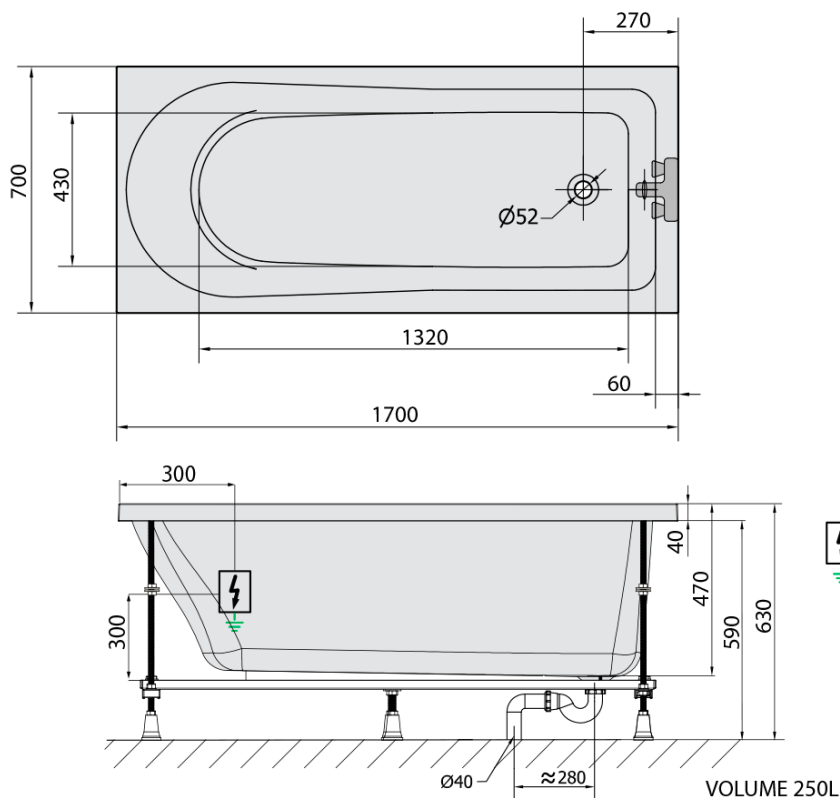

## Rozmery

Dĺžka: 1700 mm  
Šírka: 700 mm  
Výška: 470 mm  
Objem: 250 l

## Vlastnosti

Záruka: 2 roky  
Hmotnosť / ks: 43.15 kg  
Balenie: 1 ks  
Farba: Biela  
Možnosti farebného prevedenia: Podľa vzorkovníka  
Materiál: Akrylát  
Tvar: Obdĺžnikové  
Inštalácia: Vstavaná (na obmurovanie)  
Priemer odpadu: 52 mm  
Masážny systém: ACTIVE HYDRO

## Technický list

- Electric cable 3x2,5mm<sup>2</sup>  
Lenght 2m from the wall
-  Elektrický kabel 3x2,5mm<sup>2</sup>  
Délka kabelu ze zdi 2m
- Electrical Characteristic:  
Tension: 220-230V/50hz  
Max. power consumption: 1200W  
Electric protection: residual-current device 30mA
- Elektrické vlastnosti:  
Napětí: 220-230V/50hz  
Max. spotřeba: 1200W  
Elektrické jištění: proudový chránič 30mA