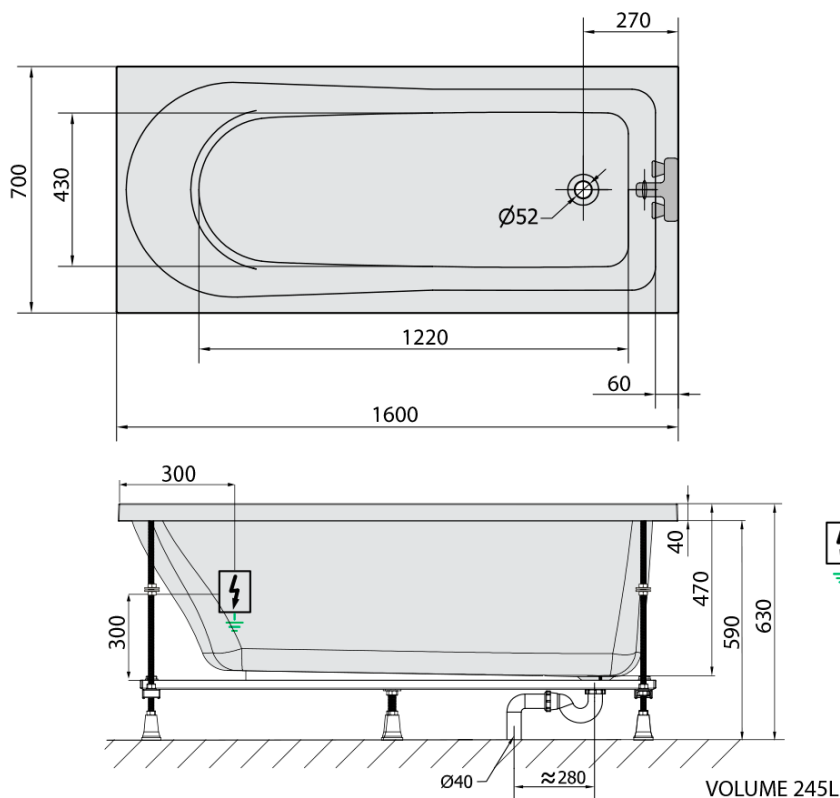

## Rozmery

Dĺžka: 1600 mm  
Šírka: 700 mm  
Výška: 470 mm  
Objem: 245 l

## Vlastnosti

Farba: Biela  
Možnosti farebného  
prevedenia: Podľa vzorkovníka  
Materiál: Akrylát  
Tvar: Obdĺžnikové  
Inštalácia: Vstavaná (na obmurovanie)  
Priemer odpadu: 52 mm  
Masážny systém: HIGHLINE HYDRO AIR  
Hmotnosť / ks: 48.47 kg  
Balenie: 1 ks  
Záruka: 2 roky

## Technický list

Electric cable 3x2,5mm<sup>2</sup>  
Lenght 2m from the wall

Elektrický kabel 3x2,5mm<sup>2</sup>  
Délka kabelu ze zdi 2m

Electrical Characteristic:  
Tension: 220-230V/50hz  
Max. power consumption: 1200W  
Electric protection: residual-current device 30mA