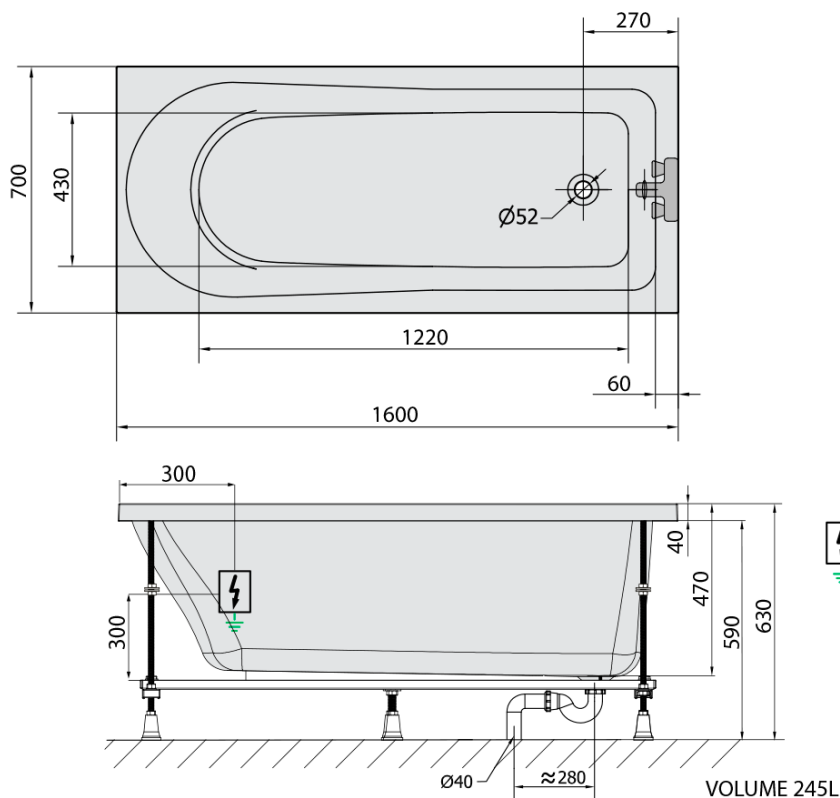

LISA hydromasážna vaňa, 160x70x47cm, Highline Hydro-Air, chróm

Objednací kód: 86111.6010

Základné informácie

Značka: Polysan
Séria: HYDROMASÁŽNE SYSTÉMY

Rozmery

Dĺžka: 1600 mm
Šírka: 700 mm
Výška: 470 mm
Objem: 245 l

Vlastnosti

Farba: Biela
Možnosti farebného
prevedenia: Podľa vzorkovníka
Materiál: Akrylát
Tvar: Obdĺžnikové
Inštalácia: Vstavaná (na obmurovanie)
Priemer odpadu: 52 mm
Masážny systém: HIGHLINE HYDRO AIR
Hmotnosť / ks: 48.47 kg
Balenie: 1 ks
Záruka: 2 roky

Odporúčame prikúpiť

1 ks Zvukovoizolačná páska k vani, 3m (Objednací kód: 93400)

Technický list

- Electric cable 3x2,5mm²
Lenght 2m from the wall
-  Elektrický kabel 3x2,5mm²
Délka kabelu ze zdi 2m
- Electrical Characteristic:
Tension: 220-230V/50hz
Max. power consumption: 1200W
Electric protection: residual-current device 30mA
- Elektrické vlastnosti:
Napětí: 220-230V/50hz
Max. spotřeba: 1200W
Elektrické jištění: proudový chránič 30mA