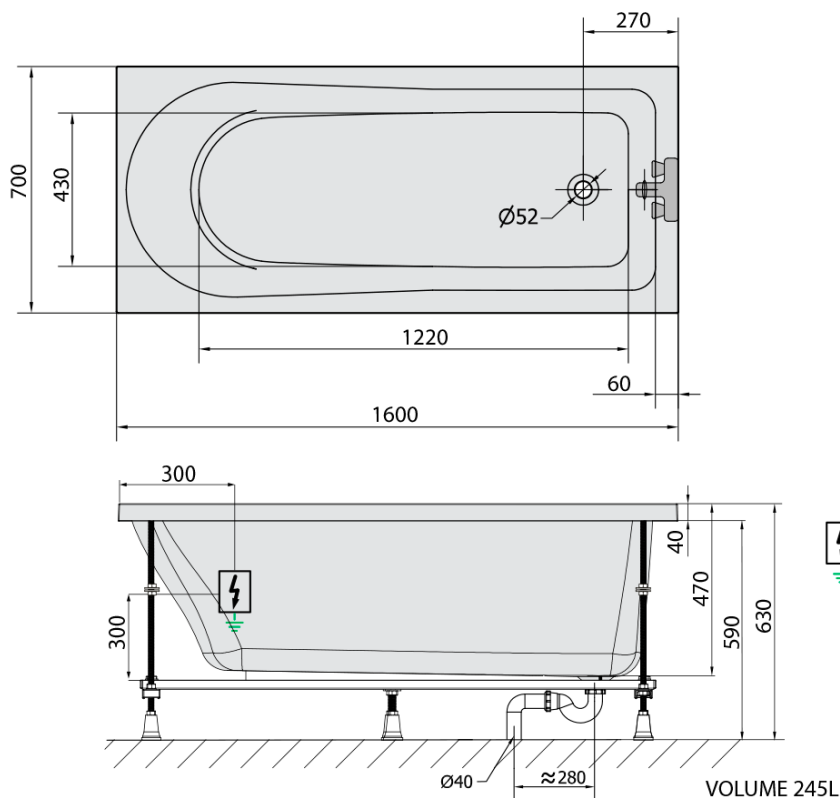

## Rozmery

Dĺžka: 1600 mm  
Šírka: 700 mm  
Výška: 470 mm  
Objem: 245 l

## Vlastnosti

Záruka: 2 roky  
Hmotnosť / ks: 48.47 kg  
Balenie: 1 ks  
Farba: Biela  
Možnosti farebného  
prevedenia: Podľa vzorkovníka  
Materiál: Akrylát  
Tvar: Obdĺžnikové  
Inštalácia: Vstavaná (na obmurovanie)  
Priemer odpadu: 52 mm  
Masážny systém: HIGHLINE HYDRO AIR

## Technický list

Electric cable 3x2,5mm<sup>2</sup>  
Lenght 2m from the wall

Elektrický kabel 3x2,5mm<sup>2</sup>  
Délka kabelu ze zdi 2m

Electrical Characteristic:  
Tension: 220-230V/50hz  
Max. power consumption: 1200W  
Electric protection: residual-current device 30mA