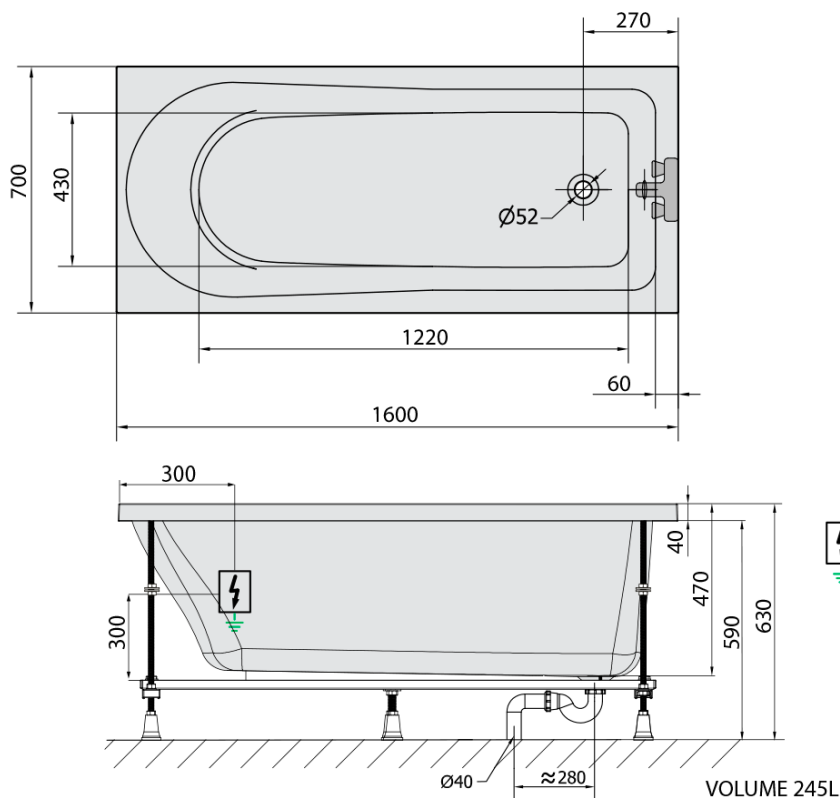

LISA hydromasážna vaňa, 160x70x47cm, Highline Hydro, chróm

Objednací kód: 86111.5010

Základné informácie

Značka: Polysan
Séria: HYDROMASÁŽNE SYSTÉMY

Rozmery

Dĺžka: 1600 mm
Šírka: 700 mm
Výška: 470 mm
Objem: 245 l

Vlastnosti

Záruka: 2 roky
Hmotnosť / ks: 41.97 kg
Balenie: 1 ks
Farba: Biela
Možnosti farebného
prevedenia: Podľa vzorkovníka
Materiál: Akrylát
Tvar: Obdĺžnikové
Inštalácia: Vstavaná (na obmurovanie)
Priemer odpadu: 52 mm
Masážny systém: HIGHLINE HYDRO

Odporúčame prikúpiť

1 ks Zvukovoizolačná páska k vani, 3m (Objednací kód: 93400)

Technický list

Electric cable 3x2,5mm²
Lenght 2m from the wall

Elektrický kabel 3x2,5mm²
Délka kabelu ze zdi 2m

Electrical Characteristic:
Tension: 220-230V/50hz
Max. power consumption: 1200W
Electric protection: residual-current device 30mA