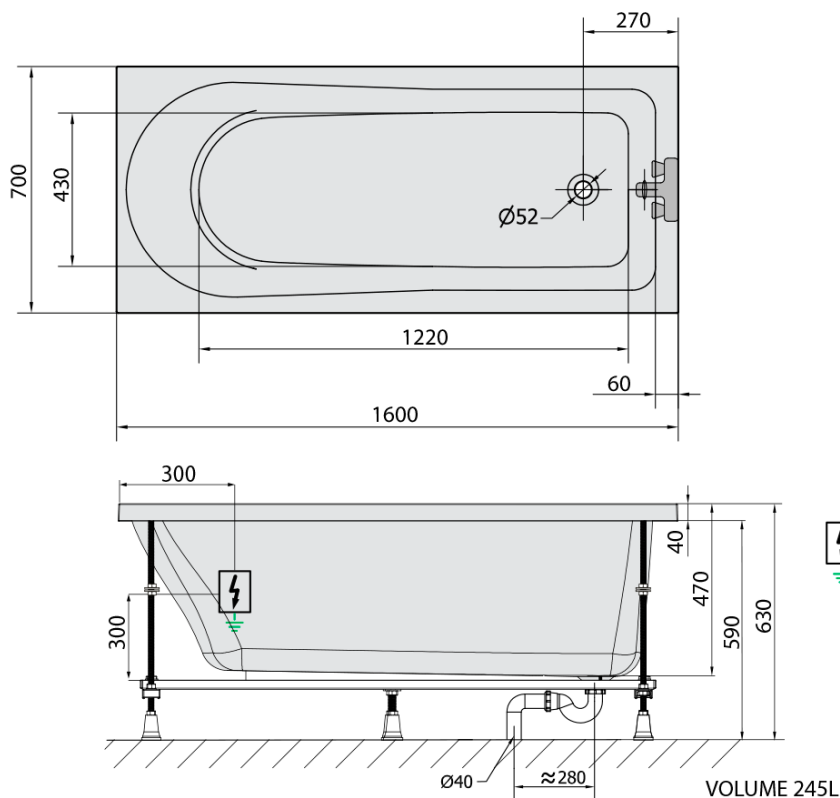

LISA hydromasážna vaňa, 160x70x47cm, Highline Hydro, chróm

Objednací kód: 86111.5010

Základné informácie

Značka: Polysan
Séria: HYDROMASÁŽNE SYSTÉMY

Rozmery

Dĺžka: 1600 mm
Šírka: 700 mm
Výška: 470 mm
Objem: 245 l

Vlastnosti

Farba: Biela
Možnosti farebného
prevedenia: Podľa vzorkovníka
Materiál: Akrylát
Tvar: Obdĺžnikové
Inštalácia: Vstavaná (na obmurovanie)
Priemer odpadu: 52 mm
Vlastnosti: HIGHLINE HYDRO masáž
Hmotnosť / ks: 41.97 kg
Balenie: 1 ks
Záruka: 2 roky

Odporúčame prikúpiť

1 ks Zvukovoizolačná páska k vani, 3m (Objednací kód: 93400)

Technický list

- Electric cable 3x2,5mm²
Lenght 2m from the wall
-  Elektrický kabel 3x2,5mm²
Délka kabelu ze zdi 2m
- Electrical Characteristic:
Tension: 220-230V/50hz
Max. power consumption: 1200W
Electric protection: residual-current device 30mA
- Elektrické vlastnosti:
Napětí: 220-230V/50hz
Max. spotřeba: 1200W
Elektrické jištění: proudový chránič 30mA