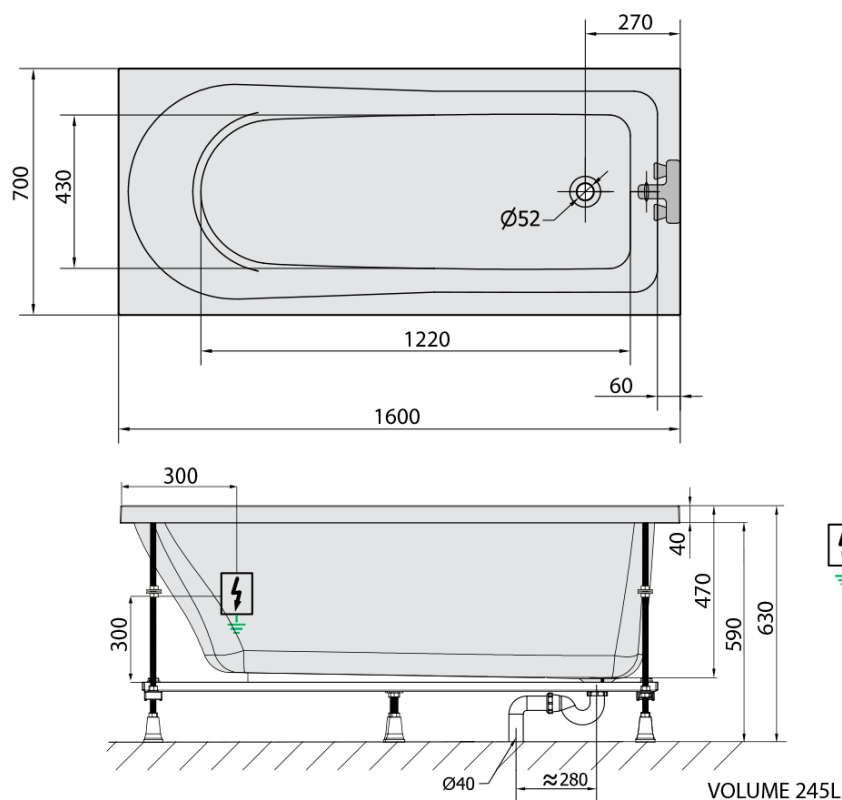

## Rozmery

Dĺžka: 1600 mm  
Šírka: 700 mm  
Výška: 470 mm  
Objem: 245 l

## Vlastnosti

Farba: Biela  
Možnosti farebného prevedenia: Podľa vzorkovníka  
Materiál: Akrylát  
Tvar: Obdĺžnikové  
Inštalácia: Vstavaná (na obmurovanie)  
Priemer odpadu: 52 mm  
Vlastnosti: ATTRACTION HYDRO masáž  
Hmotnosť / ks: 41.97 kg  
Balenie: 1 ks  
Záruka: 2 roky

## Technický list

Electric cable 3x2,5mm<sup>2</sup>  
Lenght 2m from the wall

Elektrický kabel 3x2,5mm<sup>2</sup>  
Délka kabelu ze zdi 2m

Electrical Characteristic:  
Tension: 220-230V/50hz  
Max. power consumption: 1200W  
Electric protection: residual-current device 30mA