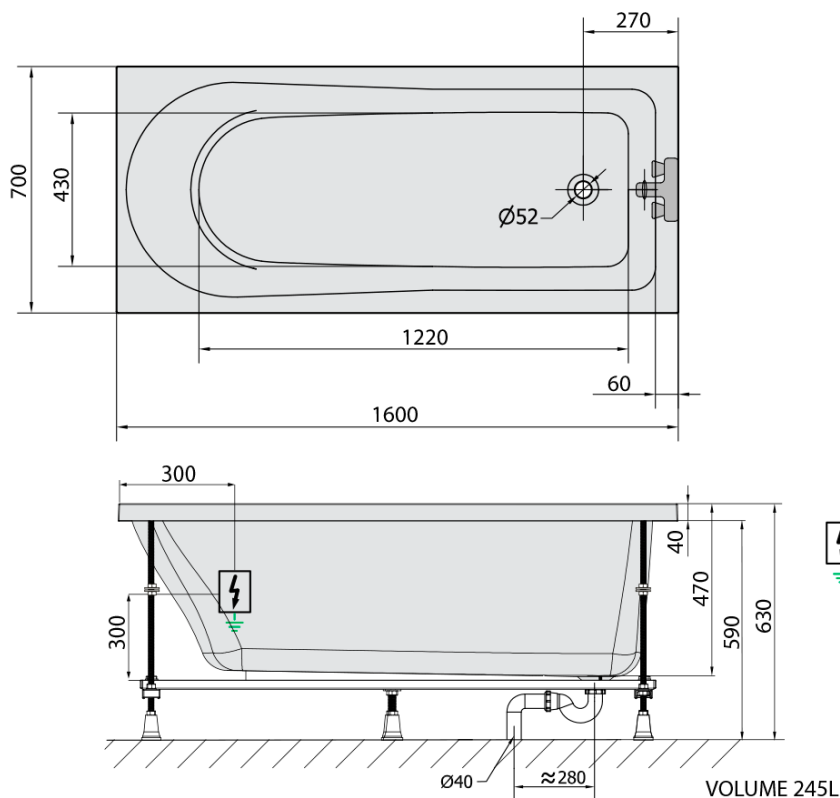

LISA hydromasážna vaňa, 160x70x47cm, Attraction Hydro, chróm

Objednací kód: 86111.3010

Základné informácie

Značka: Polysan
Séria: HYDROMASÁŽNE SYSTÉMY

Rozmery

Dĺžka: 1600 mm
Šírka: 700 mm
Výška: 470 mm
Objem: 245 l

Vlastnosti

Záruka: 2 roky
Hmotnosť / ks: 41.97 kg
Balenie: 1 ks
Farba: Biela
Možnosti farebného prevedenia: Podľa vzorkovníka
Materiál: Akrylát
Tvar: Obdĺžnikové
Inštalácia: Vstavaná (na obmurovanie)
Priemer odpadu: 52 mm
Masážny systém: ATTRACTION HYDRO

Odporúčame prikúpiť

1 ks Zvukovoizolačná páska k vani, 3m (Objednací kód: 93400)

Technický list

Electric cable 3x2,5mm²
Lenght 2m from the wall

Elektrický kabel 3x2,5mm²
Délka kabelu ze zdi 2m

Electrical Characteristic:
Tension: 220-230V/50hz
Max. power consumption: 1200W
Electric protection: residual-current device 30mA