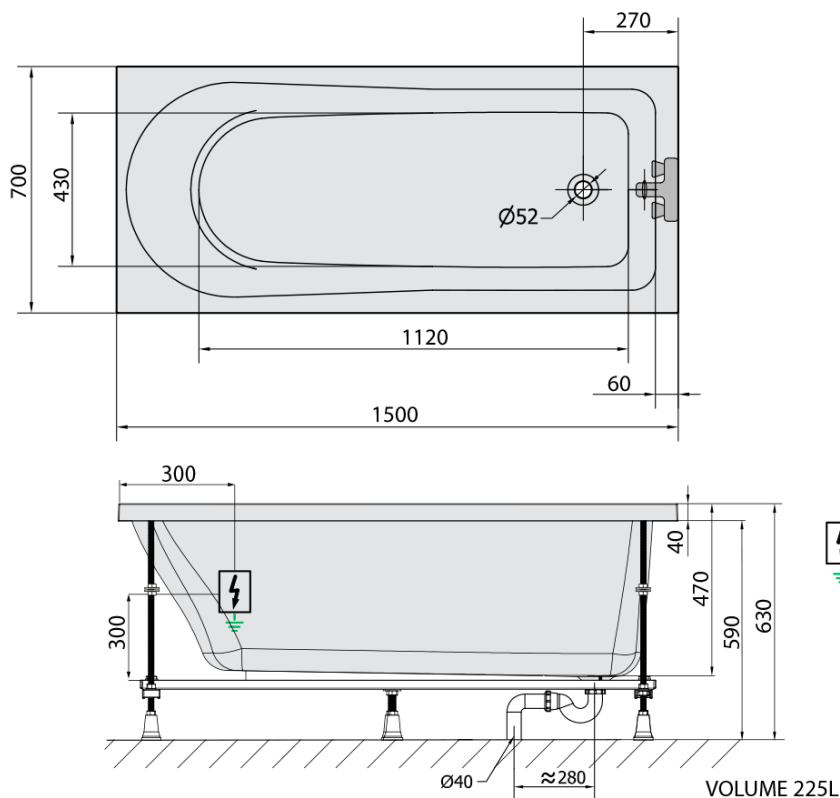

LISA hydromasážna vaňa, 150x70x47cm, Highline Hydro-Air, chróm

Objednací kód: 85111.6010

Základné informácie

Značka: Polysan
Séria: HYDROMASÁŽNE SYSTÉMY

Rozmery

Dĺžka: 1500 mm
Šírka: 700 mm
Výška: 470 mm
Objem: 225 l

Vlastnosti

Farba: Biela
Možnosti farebného
prevedenia: Podľa vzorkovníka
Materiál: Akrylát
Tvar: Obdĺžnikové
Inštalácia: Vstavaná (na obmurovanie)
Priemer odpadu: 52 mm
Masážny systém: HIGHLINE HYDRO AIR
Hmotnosť / ks: 46.78 kg
Balenie: 1 ks
Záruka: 2 roky

Odporúčame prikúpiť

1 ks Zvukovoizolačná páska k vani, 3m (Objednací kód: 93400)

Technický list

Electric cable 3x2,5mm²
Lenght 2m from the wall

Elektrický kabel 3x2,5mm²
Délka kabelu ze zdi 2m

Electrical Characteristic:
Tension: 220-230V/50hz
Max. power consumption: 1200W
Electric protection: residual-current device 30mA